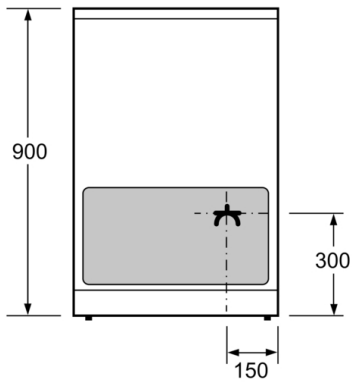

Serie 2, Spis med induktionshäll, Vit HLL090020U

Mått i mm