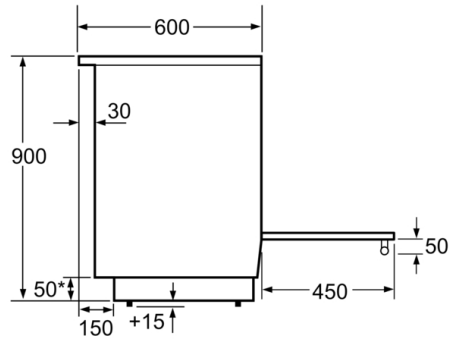

Konstruktion : Fristående  
Produktmått (H x B x D) : 900-915 x 600 x 600 mm  
Anslutningskabelns längd : 150 cm  
Nettovikt : 61,3 kg  
Bruttovikt : 65,5 kg  
EAN kod : 4242005042647  
Antal hålrum - NY (2010/30/EC) : 1  
Användbar volym (av hålrum) - NY (2010/30/EC) : 66 l  
Energieffektivitetsklass (2010/30/EU) : A  
Energiförbrukning per cykel, konventionell - NY (2010/30/EC) : 0,98 kWh/cycle  
Energiförbrukning per cykel, forcerad luftkonvektion - NY (2010/30/EC) : 0,79 kWh/cycle  
Energieffektivitetsindex (2010/30/EC) : 95,2 %  
Anslutningseffekt : 7900 W  
Säkring : 20 A  
Spänning : 220-240 V  
Frekvens : 50; 60 Hz  
Elkontakt : utan stickkontakt (elanslutning av elektriker)

### Teknisk info

- Sladdlängd: 150 cm

## Serie 2, Spis med induktionshäll, Vit HLL090020U

Mått i mm

\* Sockeln går att ta av

Mått i mm

Mått i mm