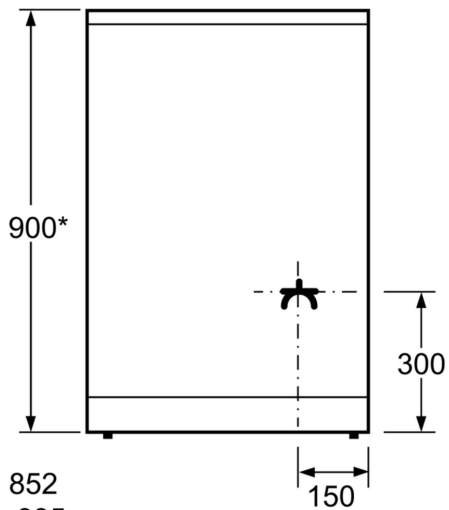

Inbyggd / fristående: Fristående
 Produktmått (H x B x D): 900-985x600x600 mm
 Anslutningskabelns längd: 150.0 cm
 Nettovikt: 53.6 kg
 Bruttovikt: 60.4 kg
 EAN kod: 4242005168798
 Antal hålrum - NY (2010/30/EC): 1
 Användbar ugnsvolym: 71 l
 Energiklass: A
 Energiförbrukning per cykel, konventionell - NY (2010/30/EC): .. 0.81 kWh/cycle
 Energieffektivitetsindex (2010/30/EC): 95.3 %
 Anslutningseffekt: 9250 W
 Säkringsskydd: 3*16 A
 Spänning: 220-240 V
 Frekvens: 50; 60 Hz
 Elkontakt: Ingen stickkontakt (elanslutning av elektriker)

Teknisk info

- Staddlängd: 150 cm
- Justerbara fötter i höjddled

Serie 2, Spis, Vit
HKA004020U

Mått i mm

A: Sockeln går att justera upp till 163 och/eller ta av

* min. 852
 max. 935

Mått i mm