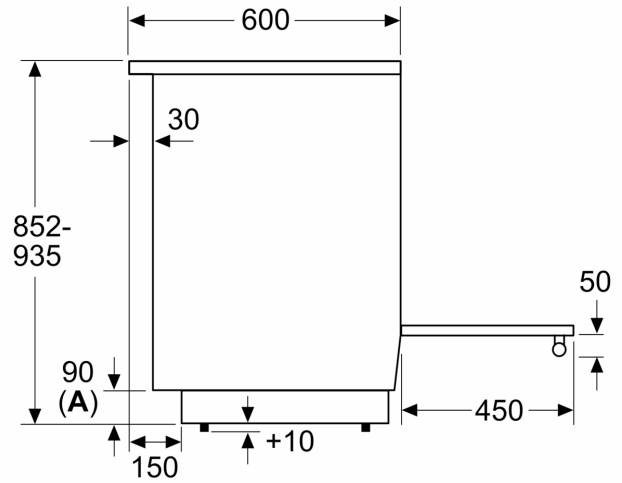

Inbyggd / fristående: Fristående
 Produktmått (H x B x D): 900-985x600x600 mm
 Anslutningskabelns längd: 150.0 cm
 Nettovikt: 53.6 kg
 Bruttovikt: 60.4 kg
 EAN kod: 4242005168798
 Antal hålrum - NY (2010/30/EC): 1
 Användbar ugnsvolym: 71 l
 Energiklass: A
 Energiförbrukning per cykel, konventionell - NY (2010/30/EC): .. 0.81 kWh/cycle
 Energieffektivitetsindex (2010/30/EC): 95.3 %
 Anslutningseffekt: 9250 W
 Säkringsskydd: 3*16 A
 Spänning: 220-240 V
 Frekvens: 50; 60 Hz
 Elkontakt: Ingen stickkontakt (elanslutning av elektriker)

Teknisk info

- Staddlängd: 150 cm
- Justerbara fötter i höjddled

Serie 2, Spis, Vit
HKA004020U

Mått i mm

A: Sockeln går att justera upp till 163 och/eller ta av

* min. 852
 max. 935

Mått i mm