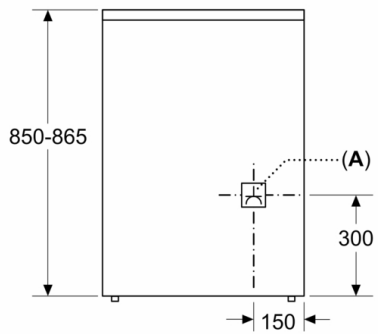

Tekniska data

Konstruktion : Fristående

Produktmått (H x B x D) : 900-915 x 600 x 600 mm

Anslutningskabelns längd : 150 cm

Nettovikt : 52,9 kg

Bruttovikt : 57,1 kg

EAN kod : 4242005168347

Antal hålrum - NY (2010/30/EC) : 1

Teknisk info

- Sladdlängd: 150 cm
- Justerbara fötter i höjdlöd

Serie 2, Spis, Vit
HKA000020W

Mått i mm

A: Eluttag