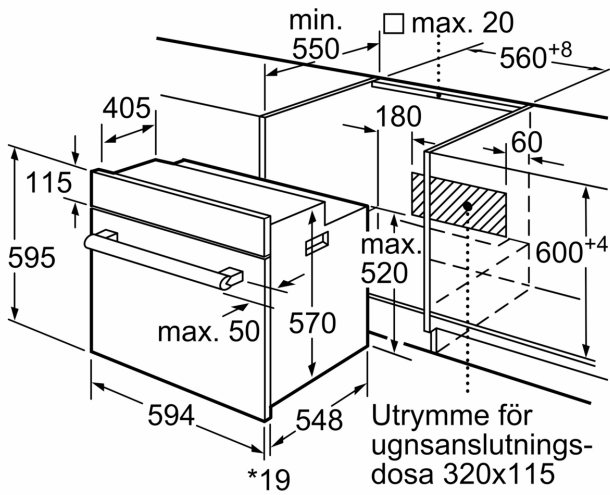

Inbyggd / fristående: Integrerat
 Integrerat ugnrensningssystem: Nej
 Nischmått (H x B x D):575-597 x 560-568 x 550 mm
 Produktmått (H x B x D):595x594x548 mm
 Emballagemått (H x B x D):680 x 655 x 680 mm
 Material kontrollpanel:rostfritt stål
 Material i luckan:glas
 Nettovikt:32.6 kg
 Nettovolum ugn:66 l
 Tillagningsmetod: Varmluft skonsam, Varmluft, Över-/undervärme, Varmluftsgrill, Variogrill stor
 Temperaturreglering:Mekanisk
 Antal lampor:1
 Anslutningskabelns längd:120.0 cm
 EAN kod:4242005046867
 Antal hålrum - NY (2010/30/EC):1
 Energiklass:A
 Energiförbrukning per cykel, konventionell - NY (2010/30/EC): ..0.98 kWh/cycle
 Energiförbrukning per cykel, forcerad luftkonvektion - NY (2010/30/EC):0.79 kWh/cycle
 Energieffektivitetsindex (2010/30/EC):95.2 %
 Anslutningseffekt:3300 W
 Säkringsskydd:16 A
 Spänning:220-240 V
 Frekvens:60; 50 Hz
 Elkontakt: Jordad stickkontakt
 Medföljande tillbehör: 1 x Bakplåt i emalj, 1 x Grillgaller, 1 x Långpanna

Ugnstyp / Ugnsfunktioner

- Inbyggnadsugn med 5 Uppvärmingsmetoder: 3D varmluft plus, över-/undervärme, varmluftgrill, skonsam varmluft, stor variogrill
- Temperaturintervall 50 °C - 270 °C
- Volym: 66 l

**Serie 2, Inbyggnadsugn, 60 x 60 cm,
Rostfritt stål
HBF010BR1S**

* 20 mm för metallfronter

Mått i mm

* 20 mm för metallfronter

Mått i mm

* Vid metallfront 20 mm

Mått i mm