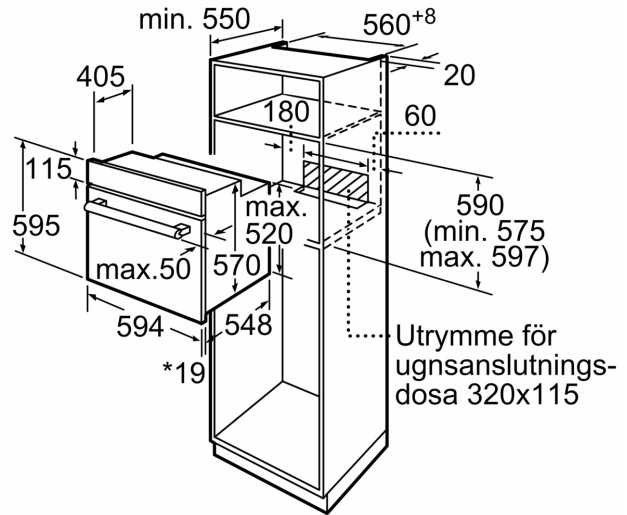

Inbyggd / fristående: Integrerat
 Integrerat ugnrensningssystem: Nej
 Nischmått (H x B x D):575-597 x 560-568 x 550 mm
 Produktmått (H x B x D):595x594x548 mm
 Emballagemått (H x B x D):680 x 655 x 680 mm
 Material kontrollpanel:rostfritt stål
 Material i luckan:glas
 Nettovikt:32.6 kg
 Nettovolum ugn:66 l
 Tillagningsmetod: Varmluft skonsam, Varmluft, Över-/undervärme, Varmluftsgrill, Variogrill stor
 Temperaturreglering:Mekanisk
 Antal lampor:1
 Anslutningskabelns längd:120.0 cm
 EAN kod:4242005046867
 Antal hålrum - NY (2010/30/EC):1
 Energiklass:A
 Energiförbrukning per cykel, konventionell - NY (2010/30/EC): ..0.98 kWh/cycle
 Energiförbrukning per cykel, forcerad luftkonvektion - NY (2010/30/EC):0.79 kWh/cycle
 Energieffektivitetsindex (2010/30/EC):95.2 %
 Anslutningseffekt:3300 W
 Säkringsskydd:16 A
 Spänning:220-240 V
 Frekvens:60; 50 Hz
 Elkontakt: Jordad stickkontakt
 Medföljande tillbehör: 1 x Bakplåt i emalj, 1 x Grillgaller, 1 x Långpanna

Komfort

- Snabbuppvärmning: Snabbstart
- Halogenbelysning
- Invändig helglaslucka
- Extrastort ugnsutrymme i emalj
- Kan kompletteras med teleskopskenor som finns som tillbehör

Miljö och Säkerhet

- Övriga säkerhetsfunktioner: mekanisk luckspärr
- Energiklass (enligt EU Nr. 65/2014): A
- Energiförbrukning standarddrift: 0.98 kWh
- Energiförbrukning varmluftsdraft: 0.79 kWh
- Antal ugnsutrymmen: 1 Värmekälla: elektrisk Ugnsutrymmets volym: 66 l

**Serie 2, Inbyggnadsugn, 60 x 60 cm,
Rostfritt stål
HBF010BR1S**

* 20 mm för metallfronter

Mått i mm

* 20 mm för metallfronter

Mått i mm

* Vid metallfront 20 mm

Mått i mm