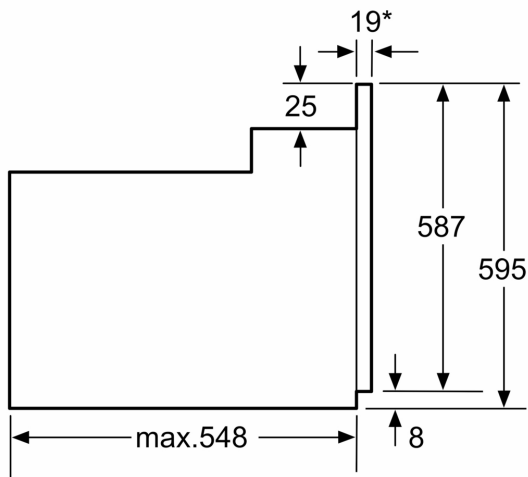

Inbyggd / fristående: Integrerat
 Integrerat ugnrensningssystem: Nej
 Nischmått (H x B x D):575-597 x 560-568 x 550 mm
 Produktmått (H x B x D):595x594x548 mm
 Emballagemått (H x B x D):680 x 655 x 680 mm
 Material kontrollpanel:rostfritt stål
 Material i luckan:glas
 Nettovikt:32.6 kg
 Nettovolum ugn:66 l
 Tillagningsmetod: Varmluft skonsam, Varmluft, Över-/undervärme, Varmluftsgrill, Variogrill stor
 Temperaturreglering:Mekanisk
 Antal lampor:1
 Anslutningskabelns längd:120.0 cm
 EAN kod:4242005046867
 Antal hålrum - NY (2010/30/EC):1
 Energiklass:A
 Energiförbrukning per cykel, konventionell - NY (2010/30/EC): ..0.98 kWh/cycle
 Energiförbrukning per cykel, forcerad luftkonvektion - NY (2010/30/EC):0.79 kWh/cycle
 Energieffektivitetsindex (2010/30/EC):95.2 %
 Anslutningseffekt:3300 W
 Säkringsskydd:16 A
 Spänning:220-240 V
 Frekvens:60; 50 Hz
 Elkontakt: Jordad stickkontakt
 Medföljande tillbehör: 1 x Bakplåt i emalj, 1 x Grillgaller, 1 x Långpanna

**Serie 2, Inbyggnadsugn, 60 x 60 cm,
Rostfritt stål
HBF010BR1S**

* 20 mm för metallfronter

Mått i mm

* 20 mm för metallfronter

Mått i mm

* Vid metallfront 20 mm

Mått i mm