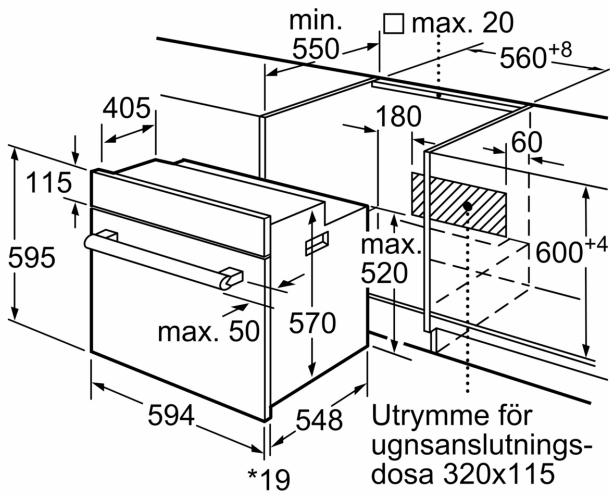

Inbyggd / fristående: Integrerat
 Integrerat ugnrensningssystem: Nej
 Nischmått (H x B x D):575-597 x 560-568 x 550 mm
 Produktmått (H x B x D):595x594x548 mm
 Emballagemått (H x B x D):680 x 655 x 680 mm
 Material kontrollpanel: lackerad metall
 Material i luckan: glas
 Nettovikt: 31.2 kg
 Nettovolum ugn: 66 l
 Tillagningsmetod: Varmluft skonsam, Varmluft, Över-/undervärme, Varmluftsgrill, Variogrill stor
 Temperaturregulering: Mekanisk
 Antal lampor: 1
 Anslutningskabelns längd: 120.0 cm
 EAN kod:4242005528912
 Antal hålrum - NY (2010/30/EC): 1
 Energiklass: A
 Energiförbrukning per cykel, konventionell - NY (2010/30/EC): .. 0.98 kWh/cycle
 Energiförbrukning per cykel, forcerad luftkonvektion - NY (2010/30/EC):0.79 kWh/cycle
 Energieffektivitetsindex (2010/30/EC): 95.2 %
 Anslutningseffekt: 3300 W
 Säkringsskydd: 16 A
 Spänning: 220-240 V
 Frekvens:50-60 Hz
 Elkontakt: Jordad stickkontakt
 Medföljande tillbehör: 1 x Grillgaller, 1 x Långpanna

Teknisk info

- Sladdlängd: 120 cm
- Anslutningsvärde el totalt: 3.3 kW; Spänning 220-240 V
- Energiklass (enligt EU Nr. 65/2014): A
- Energiförbrukning standarddrift: 0.98 kWh
- Energiförbrukning varmluftsdraft: 0.79 kWh
- Antal ugnsutrymmen: 1 Värmekälla: elektrisk Ugnutrymmets volym: 66 l

Mått:

- Mått (HxBxD): 595 mm x 594 mm x 548 mm
- Nisch mått (HxBxD): 575 mm - 597 mm x 560 mm - 568 mm x 550 mm
- För mått se måttskiss

**Serie 2, Inbyggadsugn, 60 x 60 cm,
Svart
HBF010BA1**

* 20 mm för metallfronter