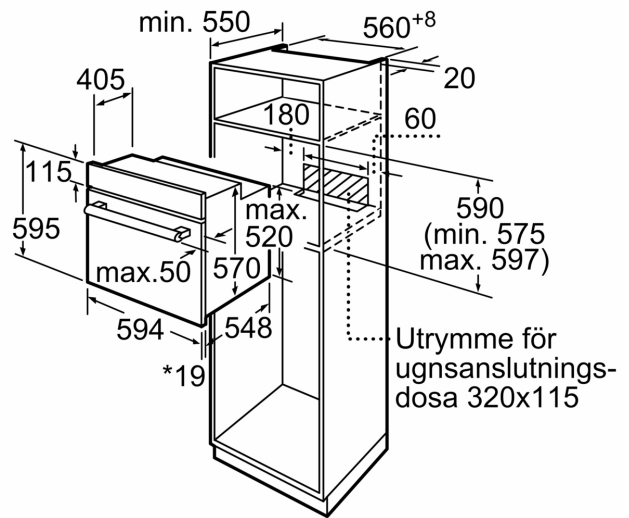

Inbyggd / fristående: Integrerat
 Integrerat ugnrensningssystem: Nej
 Nischmått (H x B x D):575-597 x 560-568 x 550 mm
 Produktmått (H x B x D):595x594x548 mm
 Emballagemått (H x B x D):680 x 655 x 680 mm
 Material kontrollpanel: lackerad metall
 Material i luckan: glas
 Nettovikt: 31.2 kg
 Nettovolum ugn: 66 l
 Tillagningsmetod: Varmluft skonsam, Varmluft, Över-/undervärme, Varmluftsgrill, Variogrill stor
 Temperaturregulering: Mekanisk
 Antal lampor: 1
 Anslutningskabelns längd: 120.0 cm
 EAN kod:4242005528912
 Antal hålrum - NY (2010/30/EC): 1
 Energiklass: A
 Energiförbrukning per cykel, konventionell - NY (2010/30/EC): .. 0.98 kWh/cycle
 Energiförbrukning per cykel, forcerad luftkonvektion - NY (2010/30/EC):0.79 kWh/cycle
 Energieffektivitetsindex (2010/30/EC): 95.2 %
 Anslutningseffekt: 3300 W
 Säkringsskydd: 16 A
 Spänning: 220-240 V
 Frekvens:50-60 Hz
 Elkontakt: Jordad stickkontakt
 Medföljande tillbehör: 1 x Grillgaller, 1 x Långpanna

Teknisk info

- Sladdlängd: 120 cm
- Anslutningsvärde el totalt: 3.3 kW; Spänning 220-240 V
- Energiklass (enligt EU Nr. 65/2014): A
- Energiförbrukning standarddrift: 0.98 kWh
- Energiförbrukning varmluftsdraft: 0.79 kWh
- Antal ugnsutrymmen: 1 Värmekälla: elektrisk Ugnutrymmets volym: 66 l

Mått:

- Mått (HxBxD): 595 mm x 594 mm x 548 mm
- Nisch mått (HxBxD): 575 mm - 597 mm x 560 mm - 568 mm x 550 mm
- För mått se måttskiss

**Serie 2, Inbyggadsugn, 60 x 60 cm,
Svart
HBF010BA1**

* 20 mm för metallfronter

Mått i mm

* 20 mm för metallfronter

Mått i mm

* Vid metallfront 20 mm

Mått i mm