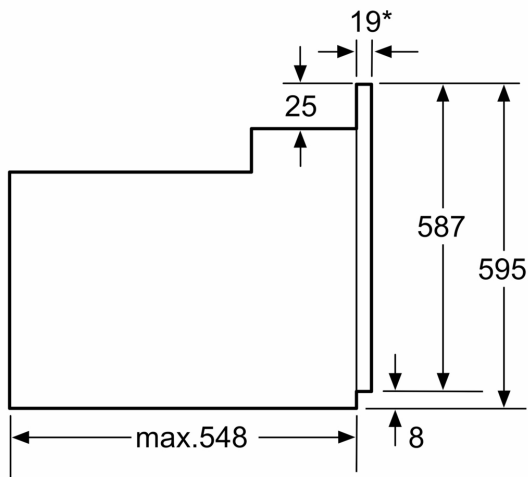

Teknisk info

- Sladdlängd: 120 cm
- Anslutningsvärde el totalt: 3.3 kW; Spänning 220-240 V
- Energiklass (enligt EU Nr. 65/2014): A
- Energiförbrukning standarddrift: 0.98 kWh
- Energiförbrukning varmluftsdraft: 0.79 kWh
- Antal ugnsutrymmen: 1 Värmekälla: elektrisk Ugnutrymmets volym: 66 l

Mått:

- Mått (HxBxD): 595 mm x 594 mm x 548 mm
- Nisch mått (HxBxD): 575 mm - 597 mm x 560 mm - 568 mm x 550 mm
- För mått se måttskiss

**Serie 2, Inbyggadsugn, 60 x 60 cm,
Svart
HBF010BA1**

* 20 mm för metallfronter

Mått i mm

* 20 mm för metallfronter

Mått i mm

* Vid metallfront 20 mm

Mått i mm