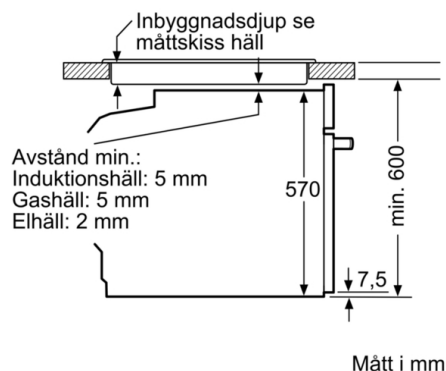

Tekniska data

Färg / Material, front : Vit

Konstruktion : Inbyggd

Integrerat ugnrensningssystem : Katalysemalj delvis

Nischmått (H x B x D) : 585-595 x 560-568 x 550 mm

Produktmått (H x B x D) : 595 x 594 x 548 mm

Komfort

Rengöring

- EcoClean

Miljö och Säkerhet

- Värmeskyddad ugnslucka 40° C, uppmätt vid 180° C över- / undervärme, efter 1 timme, mätpunkt mitt på ugnsluckan

Teknisk info

- Sladdlängd: 120 cm
- Energiklass (enligt EU Nr. 65/2014): A
Energiförbrukning standarddrift: 0.97 kWh
Energiförbrukning varmluftsdrift: 0.81 kWh
Antal ugnsutrymmen: 1 Värmekälla: elektrisk Ugnsutrymmets volym: 71 l

Serie 2, Inbyggnadsugn, 60 x 60 cm, Vit HBA530BW0S

Mått i mm

Mått i mm

Inbyggnad med håll.

Mått i mm

Mått i mm

A: 19,5 mm
B: Utrymme för enhetsanslutning 320 x 115 mm