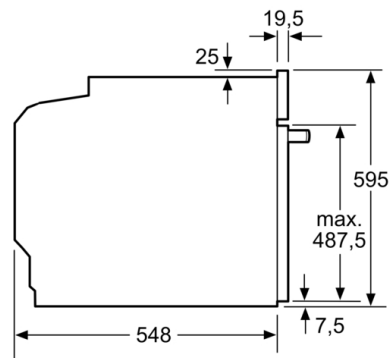

Tekniska data

Färg / Material, front : Vit

Konstruktion : Inbyggd

Integrerat ugnrensningssystem : Katalysemalj delvis

Nischmått (H x B x D) : 585-595 x 560-568 x 550 mm

Produktmått (H x B x D) : 595 x 594 x 548 mm

Emballagemått (H x B x D) : 675 x 690 x 660 mm

Panelmaterial : glas

Material i luckan : glas

Nettovikt : 34,1 kg

Nettovolym ugn : 71 l

Ugnsfunktioner : Stor grill, Varmluft, Varmluft skonsam, över/undervärme

Komfort

Rengöring

- EcoClean

Miljö och Säkerhet

- Värmeskyddad ugnslucka 40° C, uppmätt vid 180° C över- / undervärme, efter 1 timme, mätpunkt mitt på ugnsluckan

Teknisk info

- Sladdlängd: 120 cm
- Energiklass (enligt EU Nr. 65/2014): A
Energiförbrukning standarddrift: 0.97 kWh
Energiförbrukning varmluftsdrift: 0.81 kWh
Antal ugnsutrymmen: 1 Värmekälla: elektrisk Ugnsutrymmets volym: 71 l

Serie 2, Inbyggnadsugn, 60 x 60 cm, Vit HBA530BW0S

Mått i mm

Mått i mm

Inbyggnad med håll.

Mått i mm

Mått i mm

A: 19,5 mm
B: Utrymme för enhetsanslutning 320 x 115 mm