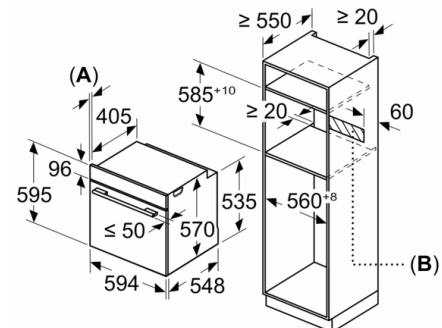

Serie 2, Inbyggnadsugn, 60 x 60 cm, Vit HBA530BW0S

Mått i mm

Mått i mm

Inbyggnad med håll.

Mått i mm

Mått i mm

A: 19,5 mm
B: Utrymme för enhetsanslutning 320 x 115 mm