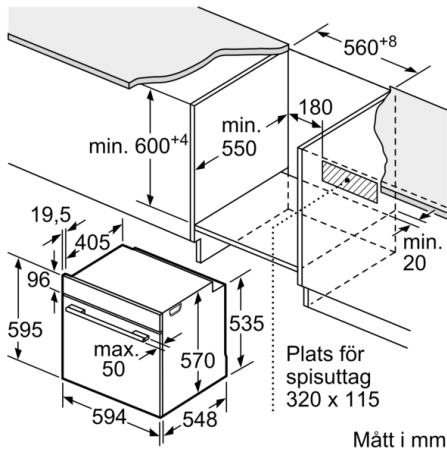

Tekniska data

Färg / Material, front : Vit

Konstruktion : Inbyggd

Integrerat ugnrensningssystem : Katalysemalj delvis

Nischmått (H x B x D) : 585-595 x 560-568 x 550 mm

Produktmått (H x B x D) : 595 x 594 x 548 mm

Emballagemått (H x B x D) : 675 x 690 x 660 mm

Panelmaterial : glas

Material i luckan : glas

Nettovikt : 34,1 kg

Nettovolym ugn : 71 l

Ugnsfunktioner : Stor grill, Varmluft, Varmluft skonsam, över/undervärme

Komfort

Rengöring

- EcoClean

Miljö och Säkerhet

- Värmeskyddad ugnslucka 40° C, uppmätt vid 180° C över- / undervärme, efter 1 timme, mätpunkt mitt på ugnsluckan

Teknisk info

- Sladdlängd: 120 cm
- Energiklass (enligt EU Nr. 65/2014): A
Energiförbrukning standarddrift: 0.97 kWh
Energiförbrukning varmluftsdrift: 0.81 kWh
Antal ugnsutrymmen: 1 Värmekälla: elektrisk Ugnsutrymmets volym: 71 l

Serie 2, Inbyggnadsugn, 60 x 60 cm, Vit HBA530BW0S

Mått i mm

Mått i mm

Inbyggnad med håll.

Mått i mm

Mått i mm

A: 19,5 mm
B: Utrymme för enhetsanslutning 320 x 115 mm