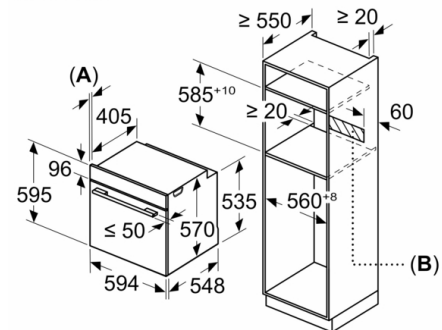

Tekniska data

Färg / Material, front : Svart

Konstruktion : Inbyggd

Integrerat ugnrensningssystem : Katalysemalj delvis

Nischmått (H x B x D) : 585-595 x 560-568 x 550 mm

Produktmått (H x B x D) : 595 x 594 x 548 mm

Teknisk info

- Sladdlängd: 120 cm
- Energiklass (enligt EU Nr. 65/2014): A
Energiförbrukning standarddrift: 0.97 kWh
Energiförbrukning varmluftsdrift: 0.81 kWh
Antal ugnsutrymmen: 1 Värmekälla: elektrisk Ugnsutrymmets volym: 71 l
- Nisch mått (HxBxD): 585 mm - 595 mm x 560 mm - 568 mm x 550 mm

Serie 2, Inbyggadsugn, 60 x 60 cm, Svart HBA530BB0S

Mått i mm

Mått i mm

Inbyggnad med håll.

Mått i mm

Mått i mm

A: 19,5 mm
B: Utrymme för enhetsanslutning 320 x 115 mm