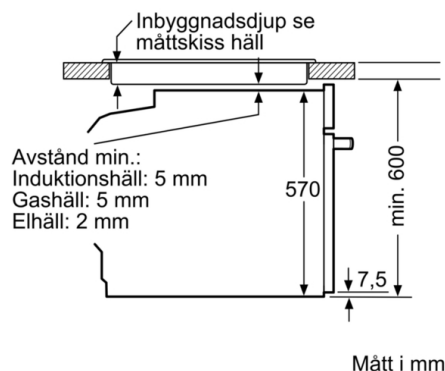

Tekniska data

Färg / Material, front : Svart

Konstruktion : Inbyggd

Integrerat ugnrensningssystem : Katalysemalj delvis

Nischmått (H x B x D) : 585-595 x 560-568 x 550 mm

Produktmått (H x B x D) : 595 x 594 x 548 mm

Teknisk info

- Sladdlängd: 120 cm
- Energiklass (enligt EU Nr. 65/2014): A
Energiförbrukning standarddrift: 0.97 kWh
Energiförbrukning varmluftsdrift: 0.81 kWh
Antal ugnsutrymmen: 1 Värmekälla: elektrisk Ugnsutrymmets volym: 71 l
- Nisch mått (HxBxD): 585 mm - 595 mm x 560 mm - 568 mm x 550 mm

Serie 2, Inbyggadsugn, 60 x 60 cm, Svart HBA530BB0S

Mått i mm

Mått i mm

Inbyggnad med håll.

Mått i mm

Mått i mm

A: 19,5 mm
B: Utrymme för enhetsanslutning 320 x 115 mm