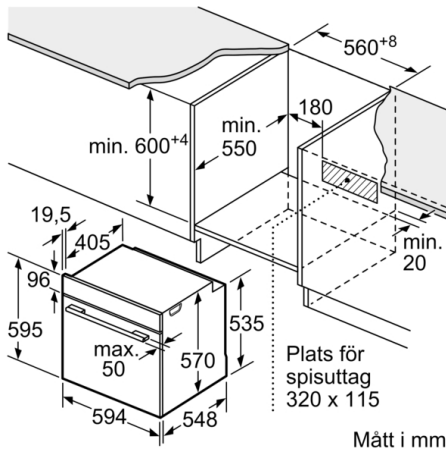

Tekniska data

Färg / Material, front : Svart

Konstruktion : Inbyggd

Integrerat ugnrensningssystem : Katalysemalj delvis

Nischmått (H x B x D) : 585-595 x 560-568 x 550 mm

Produktmått (H x B x D) : 595 x 594 x 548 mm

Emballagemått (H x B x D) : 675 x 690 x 660 mm

Panelmaterial : glas

Material i luckan : glas

Nettovikt : 34,3 kg

Nettovolym ugn : 71 l

Ugnsfunktioner : Stor grill, Varmluft, Varmluft skonsam, över-/undervärme

Teknisk info

- Sladdlängd: 120 cm
- Energiklass (enligt EU Nr. 65/2014): A
Energiförbrukning standarddrift: 0.97 kWh
Energiförbrukning varmluftsdrift: 0.81 kWh
Antal ugnsutrymmen: 1 Värmekälla: elektrisk Ugnsutrymmets volym: 71 l
- Nisch mått (HxBxD): 585 mm - 595 mm x 560 mm - 568 mm x 550 mm

Serie 2, Inbyggadsugn, 60 x 60 cm, Svart HBA530BB0S

Mått i mm

Mått i mm

Inbyggnad med håll.

Mått i mm

Mått i mm

A: 19,5 mm
B: Utrymme för enhetsanslutning 320 x 115 mm