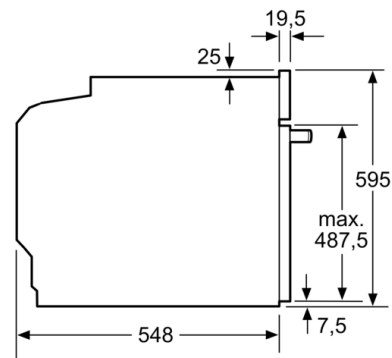

Tekniska data

Färg / Material, front : Svart

Konstruktion : Inbyggd

Integrerat ugnrensningssystem : Katalysemalj delvis

Nischmått (H x B x D) : 585-595 x 560-568 x 550 mm

Produktmått (H x B x D) : 595 x 594 x 548 mm

Emballagemått (H x B x D) : 675 x 690 x 660 mm

Panelmaterial : glas

Material i luckan : glas

Nettovikt : 34,3 kg

Nettovolym ugn : 71 l

Ugnsfunktioner : Stor grill, Varmluft, Varmluft skonsam, över-/undervärme

Teknisk info

- Sladdlängd: 120 cm
- Energiklass (enligt EU Nr. 65/2014): A
Energiförbrukning standarddrift: 0.97 kWh
Energiförbrukning varmluftsdrift: 0.81 kWh
Antal ugnsutrymmen: 1 Värmekälla: elektrisk Ugnsutrymmets volym: 71 l
- Nisch mått (HxBxD): 585 mm - 595 mm x 560 mm - 568 mm x 550 mm

Serie 2, Inbyggadsugn, 60 x 60 cm, Svart HBA530BB0S

Mått i mm

Mått i mm

Inbyggnad med håll.

Mått i mm

Mått i mm

A: 19,5 mm
B: Utrymme för enhetsanslutning 320 x 115 mm