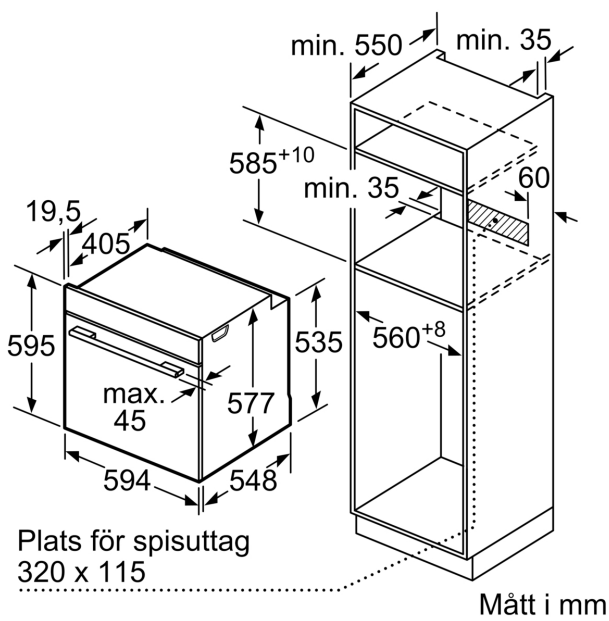

Mått:

- Mått (HxBxD): 595 mm x 594 mm x 548 mm
- Nisch mått (HxBxD): 585 mm - 595 mm x 560 mm -568 mm x 550 mm
- För mått se måttskiss

iQ700, Inbyggnadsugn, 60 x 60
cm, Svart
HB776G3B2S

Inbyggnad av två enheter på varandra
Luftutbyte

A: Luftintag $\geq 200 \text{ cm}^2$

Mått i mm

Mått i mm

Inbyggnad av enhet
under häll kräver
följande bänkskivstjocklek
(ev. inkl. stomme).

Hälltyp	min. bänkskivstjocklek	
	ovanpåliggande	plano
Induktionshäll	37 mm	38 mm
Heltäckande induktionshäll	47 mm	48 mm
Gashäll	30 mm	38 mm
Elhäll	27 mm	30 mm