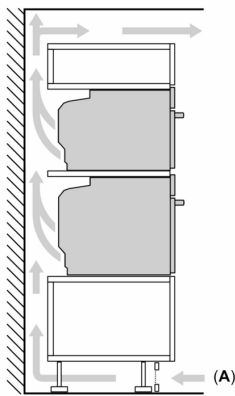

Medföljande tillbehör

- Bakplåt i emalj, Grillgaller, Långpanna, Pizzaform

Miljö och Säkerhet

- Värmeskyddad ugnslucka 30° C, uppmätt vid 180° C över-/undervärme, efter 1 timme, mätpunkt mitt på ugnsluckan
- Temperaturen på luckan förblir låg medan pyrolysprogrammet är igång.
- 4 st: CoolTouch dörr
- Övriga säkerhetsfunktioner: barnspärr för ugnsfunktioner, restvärmeindikation, säkerhetsavstängning för ugn, start-/stopptangent, luckströmbrytare, elektroniskt dörrlås, mekanisk luckspärr

Teknisk info

- Sladdlängd: 120 cm

- Anslutningsvärde el totalt: 3.6 kW; Spänning 220-240 V
- Energiklass (enligt EU Nr. 65/2014): A+
- Energiförbrukning standarddrift:0.87 kWh
- Energiförbrukning varmluftsdraft:0.69 kWh
- Antal ugnstrymmen: 1 Värmekälla: elektrisk Ugnstrymmens volym:71 l

Mått:

- Mått (HxBxD): 595 mm x 594 mm x 548 mm
- Nisch mått (HxBxD): 585 mm - 595 mm x 560 mm -568 mm x 550 mm
- För mått se måttskiss

iQ700, Inbyggnadsugn, 60 x 60
cm, Svart
HB776G3B2S

Inbyggnad av två enheter på varandra
Luftutbyte

A: Luftintag $\geq 200 \text{ cm}^2$

Mått i mm

Mått i mm

Inbyggnad av enhet
under häll kräver
följande bänkskivstjocklek
(ev. inkl. stomme).

Hälltyp	min. bänkskivstjocklek	
	ovanpåliggande	plano
Induktionshäll	37 mm	38 mm
Heltäckande induktionshäll	47 mm	48 mm
Gashäll	30 mm	38 mm
Elhäll	27 mm	30 mm