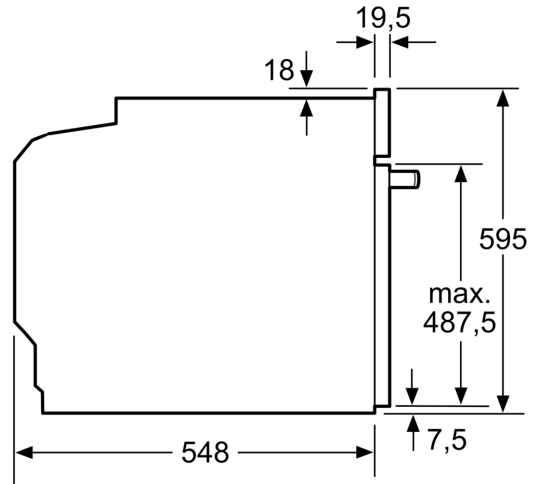

Teknisk info

- Sladdlängd: 120 cm

- Anslutningsvärde el totalt: 3.6 kW; Spänning 220-240 V
- Energiklass (enligt EU Nr. 65/2014): A+
- Energiförbrukning standarddrift:0.87 kWh
- Energiförbrukning varmluftsdraft:0.69 kWh
- Antal ugnstrymmen: 1 Värmekälla: elektrisk Ugnstrymmens volym:71 l

Mått:

- Mått (HxBxD): 595 mm x 594 mm x 548 mm
- Nisch mått (HxBxD): 585 mm - 595 mm x 560 mm -568 mm x 550 mm
- För mått se måttskiss

iQ700, Inbyggnadsugn, 60 x 60
cm, Svart
HB776G3B2S

Inbyggnad av två enheter på varandra
Luftutbyte

A: Luftintag $\geq 200 \text{ cm}^2$

Mått i mm

Mått i mm

Inbyggnad av enhet
under häll kräver
följande bänkskivstjocklek
(ev. inkl. stomme).

Hälltyp	min. bänkskivstjocklek	
	ovanpåliggande	plano
Induktionshäll	37 mm	38 mm
Heltäckande induktionshäll	47 mm	48 mm
Gashäll	30 mm	38 mm
Elhäll	27 mm	30 mm