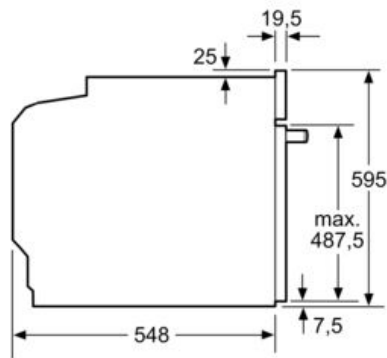

Beskrivning

Tekniska data

Färg / Material, front : Rostfritt stål
 Konstruktion : Inbyggd
 Integrerat ugnrensningssystem : Nej
 Nischmått (H x B x D) : 585-595 x 560-568 x 550 mm
 Produktmått (H x B x D) : 595 x 594 x 548 mm
 Emballagemått (H x B x D) : 675 x 690 x 660 mm
 Panelmaterial : glas
 Material i luckan : glas
 Nettovikt : 33,9 kg
 Nettovolym ugn : 71 l
 Ugnsfunktioner : Stor grill, Varmluft, Varmluft skonsam, över-/undervärme
 Material i ugnstrymmet : Other
 Temperaturreglering : Mekanisk
 Antal lampor : 1
 Säkerhetsmärkning : CE, VDE
 Anslutningskabelns längd : 120 cm
 EAN kod : 4242003802762
 Antal hålrum - NY (2010/30/EC) : 1
 Energieffektivitetsklass (2010/30/EU) : A
 Energiförbrukning per cykel, konventionell - NY (2010/30/EC) : 0,97 kWh/cycle
 Energiförbrukning per cykel, forcerad luftkonvektion - NY (2010/30/EC) : 0,81 kWh/cycle
 Energieffektivitetsindex (2010/30/EC) : 95,3 %
 Anslutningseffekt : 3600 W
 Säkring : 16 A
 Spänning : 220-240 V
 Frekvens : 60; 50 Hz
 Elkontakt : Jordad stickkontakt

**iQ100, Inbyggnadsugn, 60 x 60 cm,
Rostfritt stål
HB510ABR0S**

Måttskisser

Mått i mm

A: 19,5 mm
B: Utrymme för enhetsanslutning 320 x 115 mm

Inbyggnad med håll.