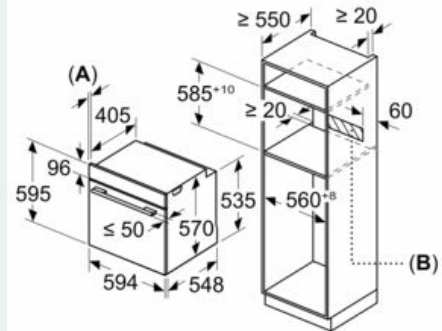

Beskrivning

Tekniska data

Färg / Material, front : Rostfritt stål
 Konstruktion : Inbyggd
 Integrerat ugnrensningssystem : Nej
 Nischmått (H x B x D) : 585-595 x 560-568 x 550 mm
 Produktmått (H x B x D) : 595 x 594 x 548 mm
 Emballagemått (H x B x D) : 675 x 690 x 660 mm
 Panelmaterial : glas
 Material i luckan : glas
 Nettovikt : 33,9 kg
 Nettovolym ugn : 71 l
 Ugnsfunktioner : Stor grill, Varmluft, Varmluft skonsam, över-/undervärme
 Material i ugnstrymmet : Other
 Temperaturreglering : Mekanisk
 Antal lampor : 1
 Säkerhetsmärkning : CE, VDE
 Anslutningskabelns längd : 120 cm
 EAN kod : 4242003802762
 Antal hålrum - NY (2010/30/EC) : 1
 Energieffektivitetsklass (2010/30/EU) : A
 Energiförbrukning per cykel, konventionell - NY (2010/30/EC) : 0,97 kWh/cycle
 Energiförbrukning per cykel, forcerad luftkonvektion - NY (2010/30/EC) : 0,81 kWh/cycle
 Energieffektivitetsindex (2010/30/EC) : 95,3 %
 Anslutningseffekt : 3600 W
 Säkring : 16 A
 Spänning : 220-240 V
 Frekvens : 60; 50 Hz
 Elkontakt : Jordad stickkontakt

**iQ100, Inbyggnadsugn, 60 x 60 cm,
Rostfritt stål
HB510ABR0S**

Måttskisser

Mått i mm

A: 19,5 mm
B: Utrymme för enhetsanslutning 320 x 115 mm

Inbyggnad med håll.