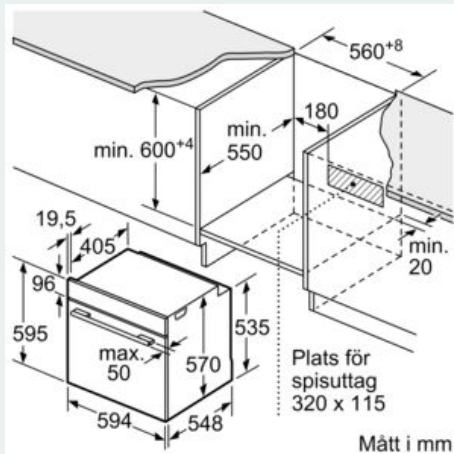

Beskrivning

Tekniska data

Färg / Material, front : Rostfritt stål
 Konstruktion : Inbyggd
 Integrerat ugnrensningssystem : Nej
 Nischmått (H x B x D) : 585-595 x 560-568 x 550 mm
 Produktmått (H x B x D) : 595 x 594 x 548 mm
 Emballagemått (H x B x D) : 675 x 690 x 660 mm
 Panelmaterial : glas
 Material i luckan : glas
 Nettovikt : 33,9 kg
 Nettovolym ugn : 71 l
 Ugnsfunktioner : Stor grill, Varmluft, Varmluft skonsam, över-/undervärme
 Material i ugnstrymmet : Other
 Temperaturreglering : Mekanisk
 Antal lampor : 1
 Säkerhetsmärkning : CE, VDE
 Anslutningskabelns längd : 120 cm
 EAN kod : 4242003802762
 Antal hålrum - NY (2010/30/EC) : 1
 Energieffektivitetsklass (2010/30/EU) : A
 Energiförbrukning per cykel, konventionell - NY (2010/30/EC) : 0,97 kWh/cycle
 Energiförbrukning per cykel, forcerad luftkonvektion - NY (2010/30/EC) : 0,81 kWh/cycle
 Energieffektivitetsindex (2010/30/EC) : 95,3 %
 Anslutningseffekt : 3600 W
 Säkring : 16 A
 Spänning : 220-240 V
 Frekvens : 60; 50 Hz
 Elkontakt : Jordad stickkontakt

**iQ100, Inbyggnadsugn, 60 x 60 cm,
Rostfritt stål
HB510ABR0S**

Måttskisser

Mått i mm

A: 19,5 mm
B: Utrymme för enhetsanslutning 320 x 115 mm

Inbyggnad med håll.