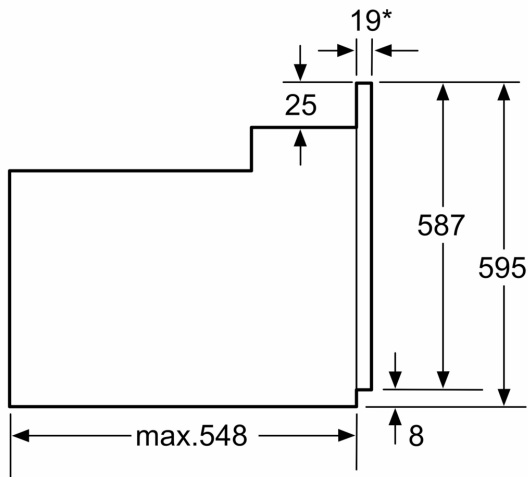

### Teknisk info

- Sladdlängd: 120 cm

**iQ100, Inbyggnadsugn, 60 x 60  
cm, Rostfritt stål  
HB010FBR1S**

\* 20 mm för metallfronter

Mått i mm

\* 20 mm för metallfronter

Mått i mm

\* Vid metallfront 20 mm

Mått i mm