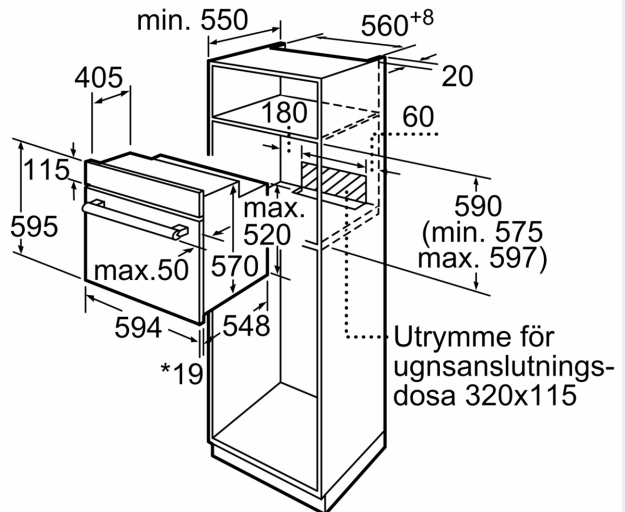

### Teknisk info

- Sladdlängd: 120 cm

**iQ100, Inbyggnadsugn, 60 x 60  
cm, Rostfritt stål  
HB010FBR1S**

\* 20 mm för metallfronter

Mått i mm

\* 20 mm för metallfronter

Mått i mm

\* Vid metallfront 20 mm

Mått i mm