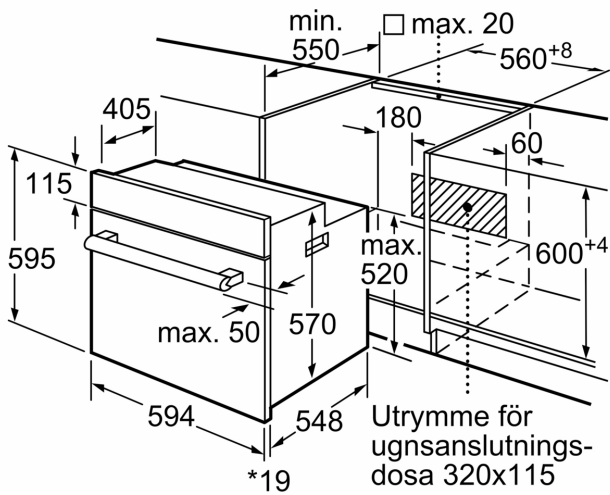

### Miljö och Säkerhet

- Värmeskyddad ugnslucka 50° C, uppmätt vid 180°C över-/undervärme, efter 1 timme, mätpunkt mitt på ugnsluckan
- Övriga säkerhetsfunktioner: mekanisk luckspärr

### Teknisk info

- Sladdlängd: 120 cm

**iQ100, Inbyggnadsugn, 60 x 60  
cm, Rostfritt stål  
HB010FBR1S**

\* 20 mm för metallfronter

Mått i mm

\* 20 mm för metallfronter

Mått i mm

\* Vid metallfront 20 mm