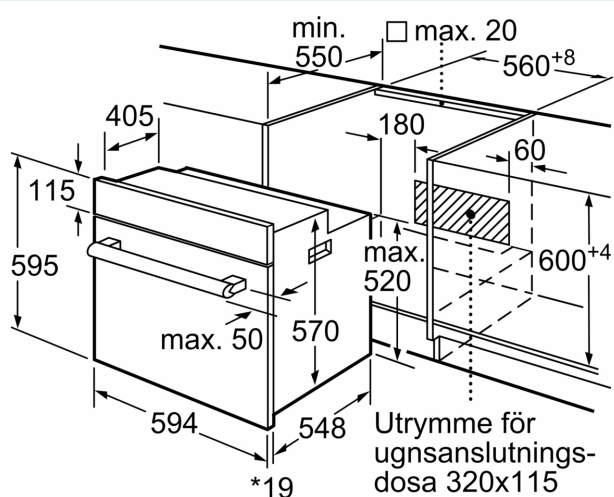

Inbyggd / fristående:Inbyggda
 Integrerat ugnrensningssystem:Nej
 Nischmått (H x B x D): 575-597 x 560-568 x 550 mm
 Mått: 595x594x548 mm
 Emballagemått (H x B x D):680 x 660 x 680 mm
 Material kontrollpanel:lackerad metall
 Material i luckan:glas
 Nettovikt:31.5 kg
 Nettovolym ugn: 66 l
 Tillagningmetod: Varmluft skonsam, Varmluft, Över-/undervärme, Varmluftsgrill, Variogrill stor
 Temperaturreglering: Mekanisk
 Antal lampor:1
 Anslutningskabelns längd: 120.0 cm
 EAN kod: 4242003975329
 Antal hålrum - NY (2010/30/EC): 1
 Energiklass: A
 Energiförbrukning per cykel, konventionell - NY (2010/30/EC): 0.98 kWh/cycle
 Energiförbrukning per cykel, forcerad luftkonvektion - NY (2010/30/EC): 0.79 kWh/cycle
 Energieffektivitetsindex (2010/30/EC):95.2 %
 Anslutningseffekt:3300 W
 Säkringsskydd: 16 A
 Spänning: 220-240 V
 Frekvens: 50 Hz
 Elkontakt:Jordad stickkontakt
 Medföljande tillbehör: 1 x Grillgaller, 1 x Långpanna

Medföljande tillbehör

- Grillgaller, Långpanna

Miljö och Säkerhet

- Värmeskyddad ugnslucka 50° C, uppmätt vid 180°C över-/undervärme, efter 1 timme, mätpunkt mitt på ugnsluckan
- 3 st: CoolTouch dörr
- Övriga säkerhetsfunktioner: mekanisk luckspärr

Teknisk info

- Sladdlängd: 120 cm
- Anslutningsvärde el totalt: 3.3 kW; Spänning 220-240 V
- Energiklass (enligt EU Nr. 65/2014): A
- Energiförbrukning standarddrift: 0.98 kWh
- Energiförbrukning varmluftsdraft: 0.79 kWh
- Antal ugnsutrymmen: 1 Värmekälla: elektrisk Ugnsutrymmets volym: 66 l

Mått:

- Mått (HxBxD): 595 mm x 594 mm x 548 mm
- Nisch mått (HxBxD): 575 mm - 597 mm x 560 mm - 568 mm x 550 mm
- För mått se måttskiss

**iQ100, Inbyggnadsugn, 60 x 60 cm, Svart
HB010FBA1**

* 20 mm för metallfronter