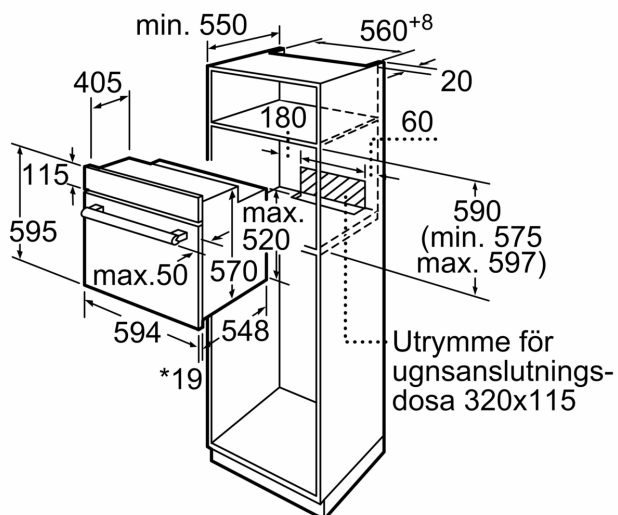

Teknisk info

- Sladdlängd: 120 cm
- Anslutningsvärde el totalt: 3.3 kW; Spänning 220-240 V
- Energiklass (enligt EU Nr. 65/2014): A
- Energiförbrukning standarddrift: 0.98 kWh
- Energiförbrukning varmluftsdraft: 0.79 kWh
- Antal ugnsutrymmen: 1 Värmekälla: elektrisk Ugnsutrymmets volym: 66 l

Mått:

- Mått (HxBxD): 595 mm x 594 mm x 548 mm
- Nisch mått (HxBxD): 575 mm - 597 mm x 560 mm - 568 mm x 550 mm
- För mått se måttskiss

**iQ100, Inbyggnadsugn, 60 x 60 cm, Svart
HB010FBA1**

* 20 mm för metallfronter

Mått i mm

* 20 mm för metallfronter

Mått i mm

* Vid metallfront 20 mm

Mått i mm