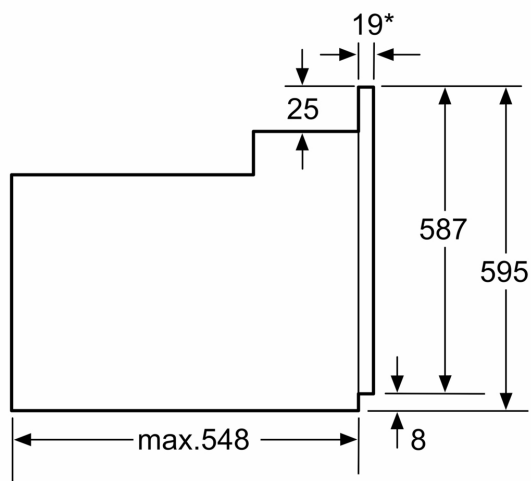

Teknisk info

- Sladdlängd: 120 cm
- Anslutningsvärde el totalt: 3.3 kW; Spänning 220-240 V
- Energiklass (enligt EU Nr. 65/2014): A
- Energiförbrukning standarddrift: 0.98 kWh
- Energiförbrukning varmluftsdraft: 0.79 kWh
- Antal ugnsutrymmen: 1 Värmekälla: elektrisk Ugnsutrymmets volym: 66 l

Mått:

- Mått (HxBxD): 595 mm x 594 mm x 548 mm
- Nisch mått (HxBxD): 575 mm - 597 mm x 560 mm - 568 mm x 550 mm
- För mått se måttskiss

**iQ100, Inbyggnadsugn, 60 x 60 cm, Svart
HB010FBA1**

* 20 mm för metallfronter

Mått i mm

* 20 mm för metallfronter

Mått i mm

* Vid metallfront 20 mm

Mått i mm