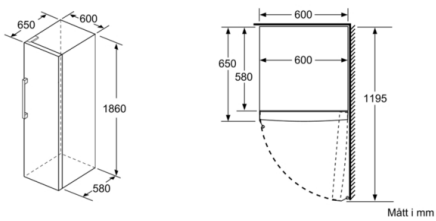

Serie 4, Frysskåp, 186 x 60 cm, Vit GSN36VWEP

	a	b	c	d	e	f
KSW36, GSD36	187					
KSV36, KSF36, GSN36, GSV36	186					
KSV33, GSN33, GSV33	176	60	65	58	60	119.5
KSV29, GSN29, GSV29	161					
GSV24	146					
GSN61	161					
GSN64	176	70	78	70	70	142
GSN68	191					

a Höjd
b Bredd
c Djup med stängd lucka utan handtag och distans
d Stordjup utan distans
e Bredd med öppen lucka utan handtag
f Djup med öppen lucka utan handtag och distans

Mått i cm