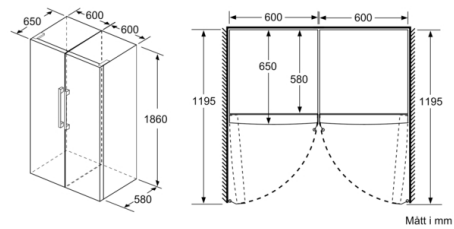

Serie 4, Frysskåp, 186 x 60 cm, Vit GSN36VWEP

	a	b	c	d	e	f
KSW36, GSD36	187					
KSV36, KSF36, GSN36, GSV36	186					
KSV33, GSN33, GSV33	176	60	65	58	60	119.5
KSV29, GSN29, GSV29	161					
GSV24	146					
GSN61	161					
GSN64	176	70	78	70	70	142
GSN68	191					

a Höjd
b Bredd
c Djup med stängd lucka utan handtag och distans
d Stordjup utan distans
e Bredd med öppen lucka utan handtag
f Djup med öppen lucka utan handtag och distans

Mått i cm