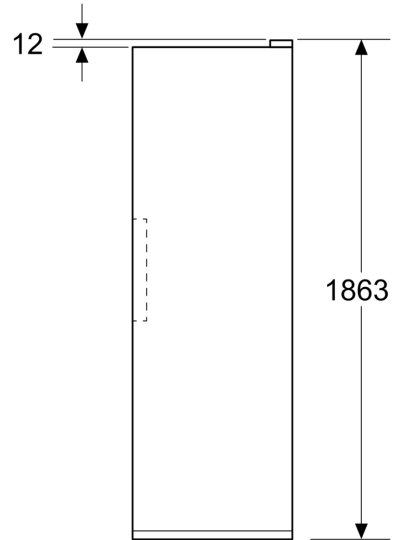

Frysdel

- Nettovolym frys: 334 l
- Fryskapacitet (24h): 16 kg
- Förvaringstid vid strömavbrott: 14 t
- Antal små fack full bredd: 4
- Big Box: 1
- 3 hyllor i säkerhetsglas

Mått

- Produktens mått (H x W x D): 1862 mm x 595 mm x 663 mm

Teknisk information

- nominal voltage min: 220 V - nominal voltage max: 240 V
- Strömkabelns längd: 2400 mm

**Serie 4, Frysskåp, 186.2 x 59.5 cm,
Vit
GSN36VWCG**

Mått i mm

Mått i mm

Mått i mm