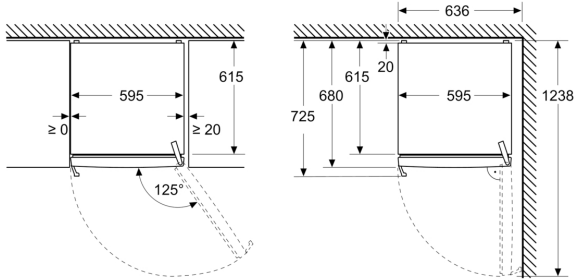

**Serie 4, Frysskåp, 186.2 x 59.5 cm,
Vit
GSN36VWCG**

Mått i mm