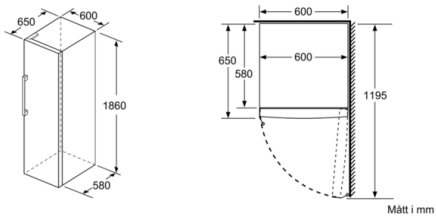

Serie 4, Frysskåp, 186 x 60 cm, Inox-look GSN36VLFP

	a	b	c	d	e	f
KSW36, GSD36	187					
KSV36, KSF36, GSN36, GSV36	186					
KSV33, GSN33, GSV33	176	60	65	58	60	119.5
KSV29, GSN29, GSV29	161					
GSV24	146					
GSN61	161					
GSN64	176	70	78	70	70	142
GSN68	191					

- a) Höjd
- b) Bredd
- c) Djup med stängd lucka utan handtag och distans
- d) Stordjup utan distans
- e) Bredd med öppen lucka utan handtag
- f) Djup med öppen lucka utan handtag och distans

Mått i cm