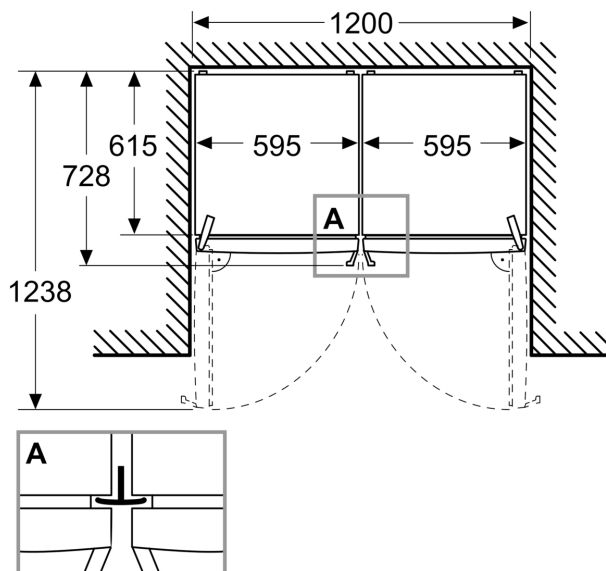

Frysdel

- Nettovolym frys: 334 l
- Fryskapacitet (24h): 15.5 kg
- Förvaringstid vid strömavbrott: 12 t
- Antal små fack full bredd: 4
- Big Box: 1
- 3 hyllor i säkerhetsglas

Mått

- Produktens mått (H x W x D): 1862 mm x 595 mm x 663 mm

Teknisk information

- nominal voltage min: 220 V - nominal voltage max: 240 V
- Strömkabelns längd: 2400 mm

Medföljande tillbehör

- Form för isbitar: 1 st

**Serie 4, Frysskåp, 186.2 x 59.5 cm,
Inox-Look
GSN36VLDG**

Mått i mm

Mått i mm

Mått i mm

A: Evakuering $\geq 200 \text{ cm}^2$

B: Evakuering $\geq 200 \text{ cm}^2$