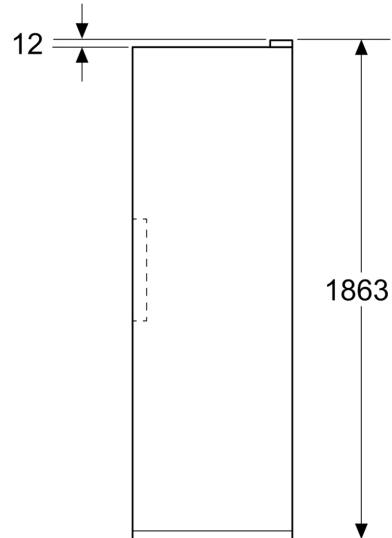

Frysdel

- Nettovolym frys: 334 l
- Fryskapacitet (24h): 15.5 kg
- Förvaringstid vid strömavbrott: 12 t
- Antal små fack full bredd: 4
- Big Box: 1
- 3 hyllor i säkerhetsglas

Mått

- Produktens mått (H x W x D): 1862 mm x 595 mm x 663 mm

Teknisk information

- nominal voltage min: 220 V - nominal voltage max: 240 V
- Strömkabelns längd: 2400 mm

Medföljande tillbehör

- Form för isbitar: 1 st

**Serie 4, Frysskåp, 186.2 x 59.5 cm,
Inox-Look
GSN36VLDG**

Mått i mm

Mått i mm

Mått i mm

A: Evakuering $\geq 200 \text{ cm}^2$

B: Evakuering $\geq 200 \text{ cm}^2$