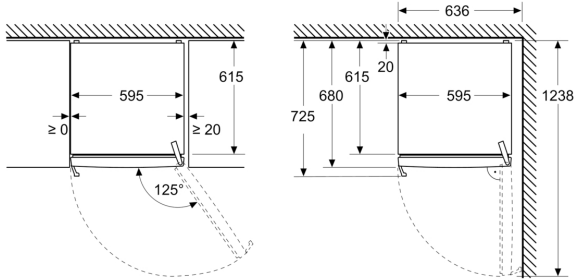

Frysdel

- Nettovolym frys: 334 l
- Fryskapacitet (24h): 16 kg
- Förvaringstid vid strömavbrott: 14 t
- Antal små fack full bredd: 4
- Big Box: 1
- 3 hyllor i säkerhetsglas

Mått

- Produktens mått (H x W x D): 1862 mm x 595 mm x 663 mm

Teknisk information

- nominal voltage min: 220 V - nominal voltage max: 240 V
- Strömkabelns längd: 2400 mm

**Serie 4, Frysskåp, 186.2 x 59.5 cm,
Grå
GSN36VLCG**

Mått i mm

Mått i mm

Mått i mm

A: Evakuering $\geq 200 \text{ cm}^2$