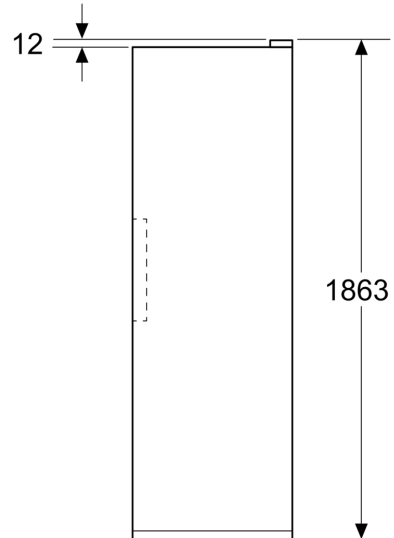

Frysdel

- Nettovolym frys: 334 l
- Fryskapacitet (24h): 16 kg
- Förvaringstid vid strömavbrott: 14 t
- Antal små fack full bredd: 4
- Big Box: 1
- 3 hyllor i säkerhetsglas

Mått

- Produktens mått (H x W x D): 1862 mm x 595 mm x 663 mm

Teknisk information

- nominal voltage min: 220 V - nominal voltage max: 240 V
- Strömkabelns längd: 2400 mm

**Serie 4, Frysskåp, 186.2 x 59.5 cm,
Grå
GSN36VLCG**

Mått i mm

Mått i mm

Mått i mm

A: Evakuering $\geq 200 \text{ cm}^2$