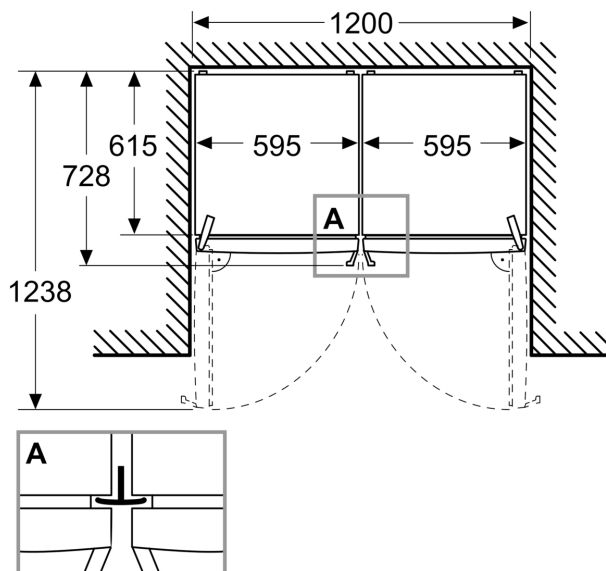

Frysdel

- Nettovolym frys: 334 l
- Fryskapacitet (24h): 16 kg
- Förvaringstid vid strömavbrott: 14 t
- Antal små fack full bredd: 4
- Big Box: 1
- 3 hyllor i säkerhetsglas

Mått

- Produktens mått (H x W x D): 1862 mm x 595 mm x 663 mm

Teknisk information

- nominal voltage min: 220 V - nominal voltage max: 240 V
- Strömkabelns längd: 2400 mm

**Serie 4, Frysskåp, 186.2 x 59.5 cm,
Grå
GSN36VLCG**

Mått i mm

Mått i mm

Mått i mm

A: Evakuering $\geq 200 \text{ cm}^2$