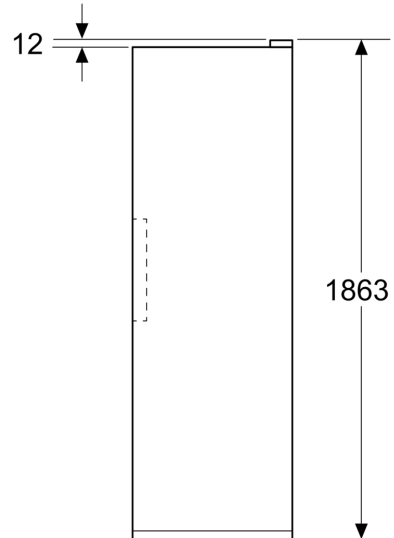

Frysdel

- Nettovolym frys: 334 l
- Fryskapacitet (24h): 16 kg
- Förvaringstid vid strömavbrott: 14 t
- Antal små fack full bredd: 4
- Big Box: 1
- 3 hyllor i säkerhetsglas

Mått

- Produktens mått (H x W x D): 1862 mm x 595 mm x 663 mm

Teknisk information

- nominal voltage min: 220 V - nominal voltage max: 240 V
- Strömkabelns längd: 2400 mm

**Serie 4, Frysskåp, 186.2 x 59.5 cm,
Grå
GSN36VCCG**

Mått i mm

Mått i mm

Mått i mm