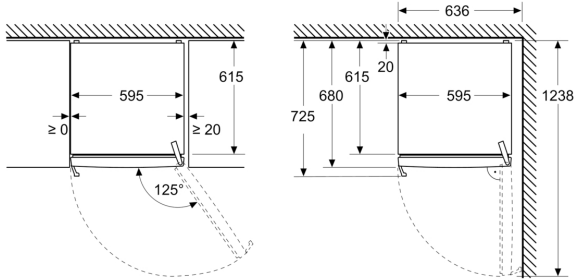

Frysdel

- Nettovolym frys: 334 l
- Fryskapacitet (24h): 16 kg
- Förvaringstid vid strömavbrott: 14 t
- Antal små fack full bredd: 4
- Big Box: 1
- 3 hyllor i säkerhetsglas

Mått

- Produktens mått (H x W x D): 1862 mm x 595 mm x 663 mm

Teknisk information

- nominal voltage min: 220 V - nominal voltage max: 240 V
- Strömkabelns längd: 2400 mm

**Serie 4, Frysskåp, 186.2 x 59.5 cm,
Grå
GSN36VCCG**

Mått i mm

Mått i mm

Mått i mm