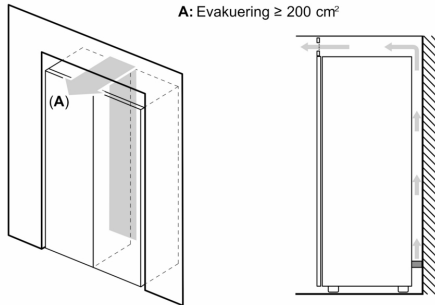

Serie 4, Frysskåp, 186 x 60 cm, Vit GSN36CWEV

	a	b	c	d	e	f
KSW36, GSD36	187					
KSV36, KSF36, GSN36, GSV36	186					
KSV33, GSN33, GSV33	176	60	65	58	60	119.5
KSV29, GSN29, GSV29	161					
GSV24	146					
GSN51	161					
GSN54	176	70	78	70	70	142
GSN58	191					

- a Höjd
- b Bredd
- c Djup med stängd lucka utan handtag och distans
- d Stordjup utan distans
- e Bredd med öppen lucka utan handtag
- f Djup med öppen lucka utan handtag och distans

Mått i cm