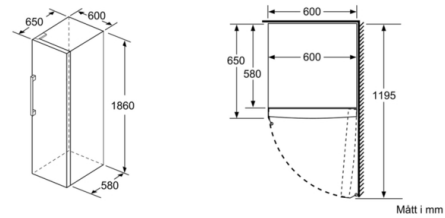

Serie 6, Frysskåp, 186 x 60 cm, Vit GSN36AWEP

	a	b	c	d	e	f
KSW36, GSD36	187					
KSV36, KSF36, GSN36, GSV36	186					
KSV33, GSN33, GSV33	176	60	65	58	60	119.5
KSV29, GSN29, GSV29	161					
GSV24	146					
GSN61	161					
GSN64	176	70	78	70	70	142
GSN68	191					

a Höjd
b Bredd
c Djup med stängd lucka utan handtag och distans
d Stordjup utan distans
e Bredd med öppen lucka utan handtag
f Djup med öppen lucka utan handtag och distans

Mått i cm