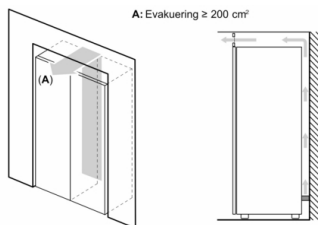

Serie 6, Frysskåp, 186 x 60 cm, Vit GSN36AWEP

	a	b	c	d	e	f
KSW36, GSD36	187					
KSV36, KSF36, GSN36, GSV36	186					
KSV33, GSN33, GSV33	176	60	65	58	60	119.5
KSV29, GSN29, GSV29	161					
GSV24	146					
GSN61	161					
GSN64	176	70	78	70	70	142
GSN68	191					

a Höjd
b Bredd
c Djup med stängd lucka utan handtag och distans
d Stordjup utan distans
e Bredd med öppen lucka utan handtag
f Djup med öppen lucka utan handtag och distans

Mått i cm