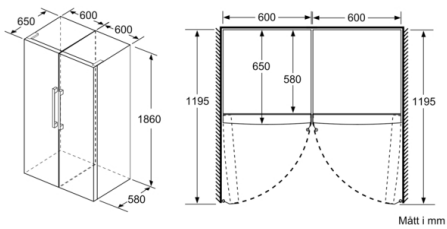

Serie 6, Frysskåp, 186 x 60 cm, Vit GSN36AWEP

	a	b	c	d	e	f
KSW36, GSD36	187					
KSV36, KSF36, GSN36, GSV36	186					
KSV33, GSN33, GSV33	176	60	65	58	60	119.5
KSV29, GSN29, GSV29	161					
GSV24	146					
GSN61	161					
GSN64	176	70	78	70	70	142
GSN68	191					

a Höjd
b Bredd
c Djup med stängd lucka utan handtag och distans
d Stordjup utan distans
e Bredd med öppen lucka utan handtag
f Djup med öppen lucka utan handtag och distans

Mått i cm