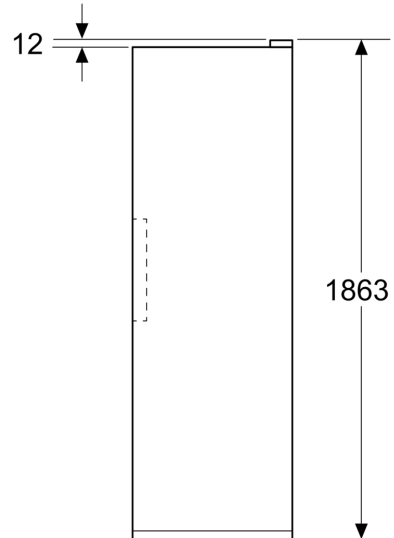

### Mått

#### Teknisk information

- nominal voltage min: 220 V - nominal voltage max: 240 V
- Strömkabelns längd: 2400 mm

**Serie 6, Frysskåp, Borstat stål med anti-fingerprint  
GSN36A1CM**

Mått i mm

Mått i mm

Mått i mm