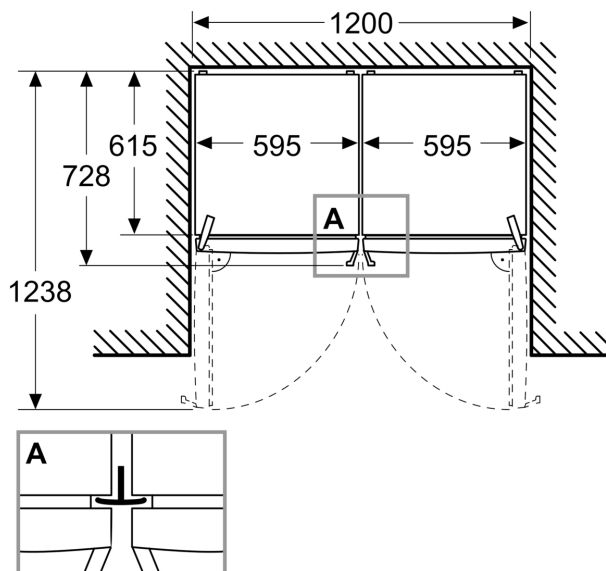

### Mått

#### Teknisk information

- nominal voltage min: 220 V - nominal voltage max: 240 V
- Strömkabelns längd: 2400 mm

**Serie 6, Frysskåp, Borstat stål med anti-fingerprint  
GSN36A1CM**

Mått i mm

Mått i mm

Mått i mm