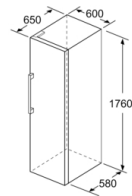

Frysdel

- MultiAirFlow-system, för en jämn temperatur i hela kylen.
- VarioZone, flyttbara hyllor för extra utrymme
- 4 frysbackar med transparent front, varav 1 BigBox

MÅTT

- Mått: H 176 x B 60 x D 65 cm

Teknisk information

- Dörrhängning höger, omhängbar
- Ställbara fötter framtill, hjul baktill
- Dörröppningsvinkel 90°, inget avstånd till vägg krävs

Serie 4, Frysskåp, 176 x 60 cm, Vit GSN33VWEP

	a	b	c	d	e	f
KSW36, GSD36	187					
KSV36, KSF36, GSN36, GSV36	186					
KSV33, GSN33, GSV33	176	60	65	58	60	119.5
KSV29, GSN29, GSV29	161					
GSV24	146					
GSN51	161					
GSN54	176	70	78	70	70	142
GSN58	191					

- a** Höjd
b Bredd
c Djup med stängd lucka utan handtag och distans
d Stomdjup utan distans
e Bredd med öppen lucka utan handtag
f Djup med öppen lucka utan handtag och distans

Mått i cm

Mått i mm