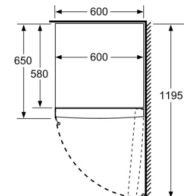

Frysdel

- MultiAirFlow-system, för en jämn temperatur i hela kylen.
- VarioZone, flyttbara hyllor för extra utrymme
- 4 frysbackar med transparent front, varav 1 BigBox

MÅTT

- Mått: H 176 x B 60 x D 65 cm

Teknisk information

- Dörrhängning höger, omhängbar
- Ställbara fötter framtill, hjul baktill
- Dörröppningsvinkel 90°, inget avstånd till vägg krävs

Serie 4, Frysskåp, 176 x 60 cm, Vit GSN33VWEP

	a	b	c	d	e	f
KSW36, GSD36	187					
KSV36, KSF36, GSN36, GSV36	186					
KSV33, GSN33, GSV33	176	60	65	58	60	119.5
KSV29, GSN29, GSV29	161					
GSV24	146					
GSN51	161					
GSN54	176	70	78	70	70	142
GSN58	191					

- a** Höjd
b Bredd
c Djup med stängd lucka utan handtag och distans
d Stomdjup utan distans
e Bredd med öppen lucka utan handtag
f Djup med öppen lucka utan handtag och distans

Mått i cm

Mått i mm