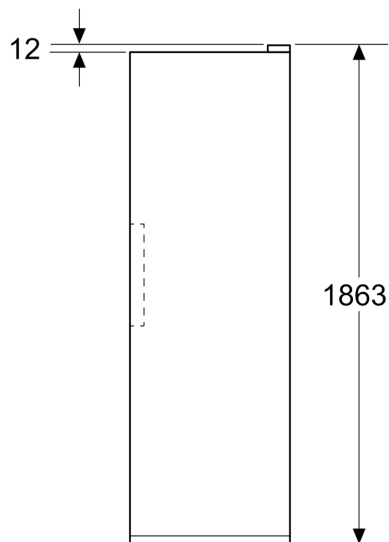

iQ300, Frysskåp, 186.2 x 59.5 cm, Vit GS36NVWDG

Måttskisser

Mått i mm