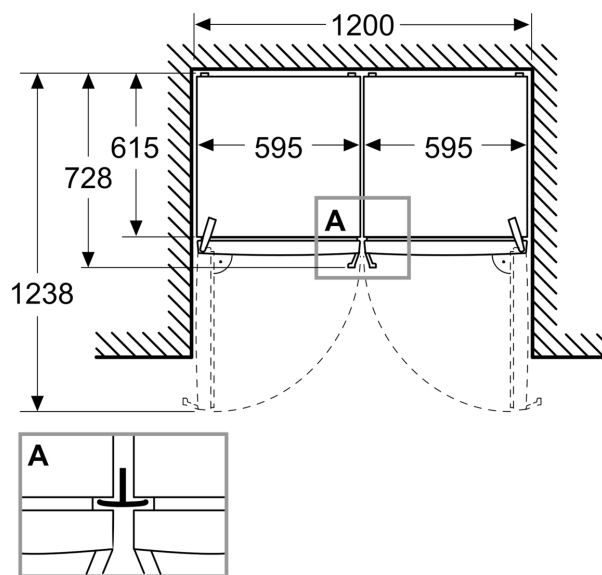

Frysdel

- Nettovolym frys: 334 l
- Fryskapacitet (24h): 15.5 kg
- Förvaringstid vid strömavbrott: 12 t
- Antal små fack full bredd: 4
- Big Box: 1
- 3 hyllor i säkerhetsglas

Mått

- Produktens mått (H x W x D): 1862 mm x 595 mm x 663 mm

Teknisk information

- nominal voltage min: 220 V - nominal voltage max: 240 V
- Strömkabelns längd: 2400 mm

iQ300, Frysskåp, 186.2 x 59.5 cm, Vit GS36NVWDG

Måttskisser

Mått i mm

Mått i mm

A: Evakuering $\geq 200 \text{ cm}^2$