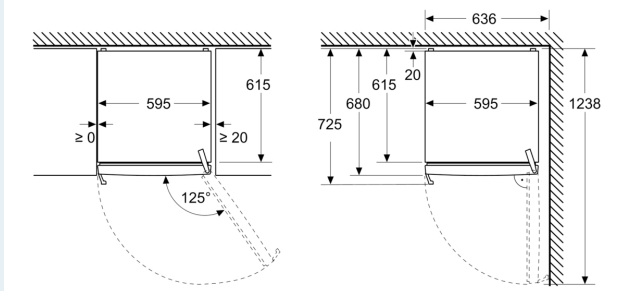

Frysdel

- Nettovolym frys: 334 l
- Fryskapacitet (24h): 16 kg
- Förvaringstid vid strömavbrott: 14 t
- Antal små fack full bredd: 4
- Big Box: 1
- 3 hyllor i säkerhetsglas

Mått

- Produktens mått (H x W x D): 1862 mm x 595 mm x 663 mm

Teknisk information

- nominal voltage min: 220 V - nominal voltage max: 240 V
- Strömkabelns längd: 2400 mm

iQ300, Frysskåp, 186.2 x 59.5 cm,
Vit
GS36NVWCG

Måttskisser

Mått i mm

Mått i mm

Mått i mm