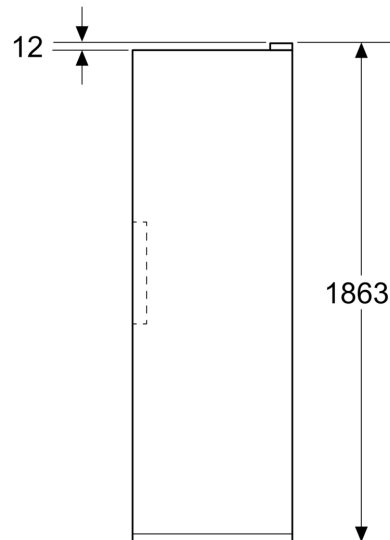

Frysdel

- Nettovolym frys: 334 l
- Fryskapacitet (24h): 16 kg
- Förvaringstid vid strömavbrott: 14 t
- Antal små fack full bredd: 4
- Big Box: 1
- 3 hyllor i säkerhetsglas

Mått

- Produktens mått (H x W x D): 1862 mm x 595 mm x 663 mm

Teknisk information

- nominal voltage min: 220 V - nominal voltage max: 240 V
- Strömkabelns längd: 2400 mm

iQ300, Frysskåp, 186.2 x 59.5 cm,
Vit
GS36NVWCG

Måttskisser

Mått i mm

Mått i mm

Mått i mm