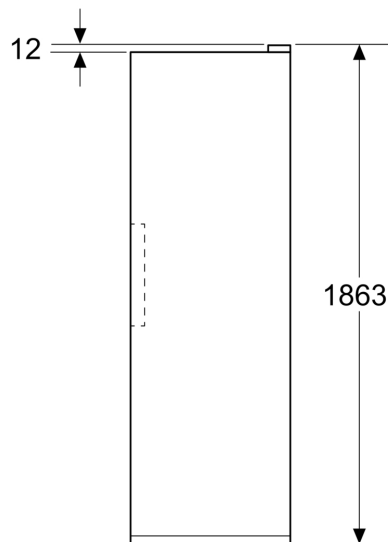

**iQ300, Frysskåp, 186.2 x 59.5 cm,
Borstat stål med antiFingerprint
GS36NVIDG**

Måttskisser

Mått i mm

Mått i mm

Mått i mm

A: Evakuering $\geq 200 \text{ cm}^2$

B: Evakuering $\geq 200 \text{ cm}^2$