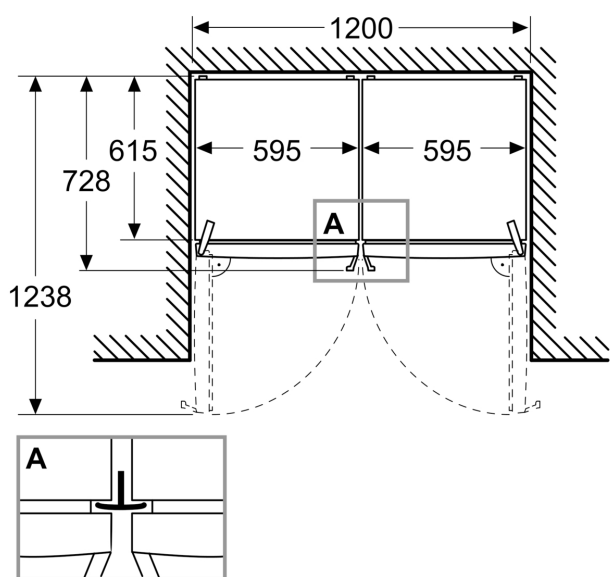

#### Mått

- Produktens mått (H x W x D): 1862 mm x 595 mm x 663 mm

#### Teknisk information

- nominal voltage min: 220 V - nominal voltage max: 240 V
- Strömkabelns längd: 2400 mm

**iQ300, Frysskåp, 186.2 x 59.5 cm,  
Borstat stål med antiFingerprint  
GS36NVIDG**

Måttskisser

Mått i mm

Mått i mm

Mått i mm

A: Evakuering  $\geq 200 \text{ cm}^2$

B: Evakuering  $\geq 200 \text{ cm}^2$