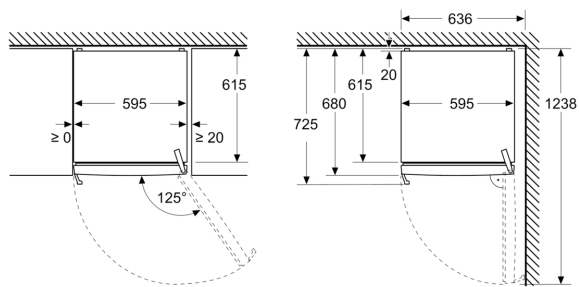

Frysdel

- Nettovolym frys: 334 l
- Fryskapacitet (24h): 16 kg
- Förvaringstid vid strömavbrott: 14 t
- Antal små fack full bredd: 4
- Big Box: 1
- 3 hyllor i säkerhetsglas

Mått

- Produktens mått (H x W x D): 1862 mm x 595 mm x 663 mm

Teknisk information

- nominal voltage min: 220 V - nominal voltage max: 240 V
- Strömkabelns längd: 2400 mm

iQ300, Frysskåp, 186.2 x 59.5 cm,
Grafitgrå
GS36NVICG

Måttskisser

Mått i mm

Mått i mm

Mått i mm

A: Evakuering $\geq 200 \text{ cm}^2$