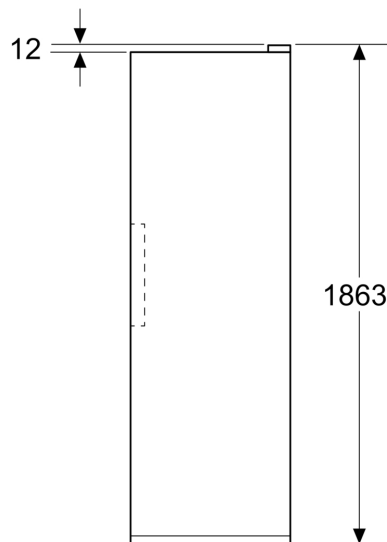

Frysdel

- Nettovolym frys: 334 l
- Fryskapacitet (24h): 16 kg
- Förvaringstid vid strömavbrott: 14 t
- Antal små fack full bredd: 4
- Big Box: 1
- 3 hyllor i säkerhetsglas

Mått

- Produktens mått (H x W x D): 1862 mm x 595 mm x 663 mm

Teknisk information

- nominal voltage min: 220 V - nominal voltage max: 240 V
- Strömkabelns längd: 2400 mm

iQ300, Frysskåp, 186.2 x 59.5 cm,
Grafitgrå
GS36NVICG

Måttskisser

Mått i mm

Mått i mm

Mått i mm

A: Evakuering $\geq 200 \text{ cm}^2$