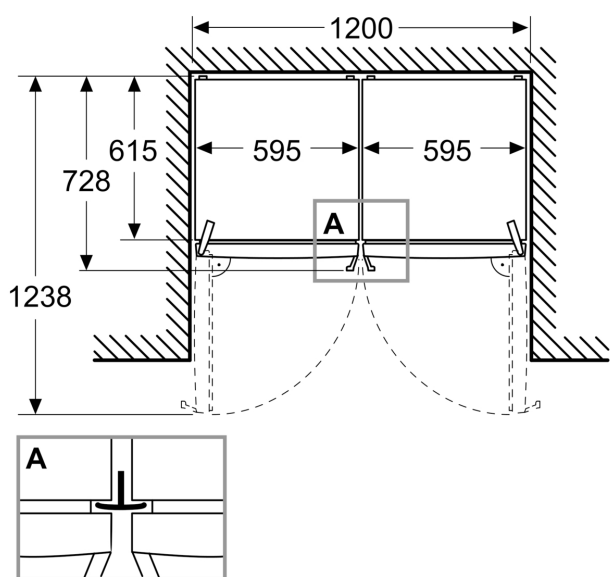

Frysdel

- Nettovolym frys: 334 l
- Fryskapacitet (24h): 16 kg
- Förvaringstid vid strömavbrott: 14 t
- Antal små fack full bredd: 4
- Big Box: 1
- 3 hyllor i säkerhetsglas

Mått

- Produktens mått (H x W x D): 1862 mm x 595 mm x 663 mm

Teknisk information

- nominal voltage min: 220 V - nominal voltage max: 240 V
- Strömkabelns längd: 2400 mm

iQ300, Frysskåp, 186.2 x 59.5 cm,
Grafitgrå
GS36NVICG

Måttskisser

Mått i mm

Mått i mm

Mått i mm

A: Evakuering $\geq 200 \text{ cm}^2$