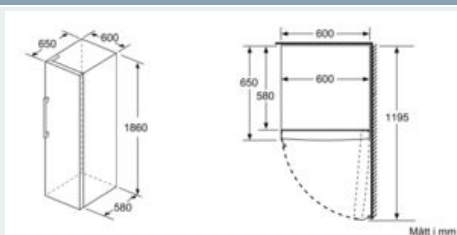

iQ500, Frysskåp, 186 x 60 cm, Inox- easyclean GS36NAIDP

Måttskisser