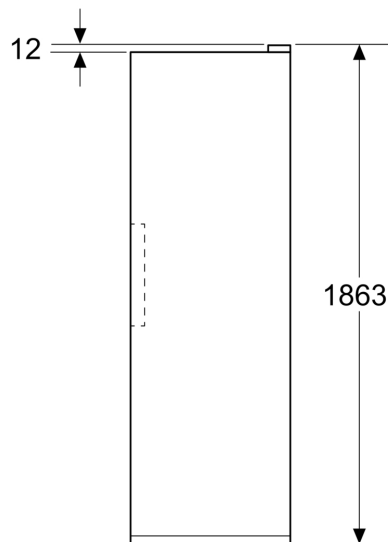

Frysdel

- Nettovolym frys: 334 l
- Fryskapacitet (24h): 15 kg
- Förvaringstid vid strömavbrott: 12 t
- Antal små fack full bredd: 4
- Big Box: 1
- 3 hyllor i säkerhetsglas

Mått

- Produktens mått (H x W x D): 1862 mm x 595 mm x 663 mm

Teknisk information

- nominal voltage min: 220 V - nominal voltage max: 240 V

Medföljande tillbehör

- Form för isbitar: 1 st

**iQ300, Frysskåp, 186.2 x 59.5 cm,
Vit
GS36N6WDM**

Måttskisser

Mått i mm

Mått i mm

Mått i mm

A: Evakuering $\geq 200 \text{ cm}^2$

B: Evakuering $\geq 200 \text{ cm}^2$