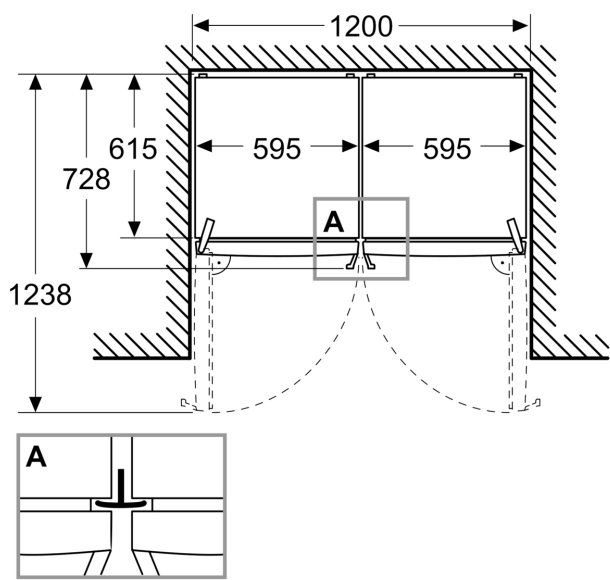

Frysdel

- Nettovolym frys: 334 l
- Fryskapacitet (24h): 15 kg
- Förvaringstid vid strömavbrott: 12 t
- Antal små fack full bredd: 4
- Big Box: 1
- 3 hyllor i säkerhetsglas

Mått

- Produktens mått (H x W x D): 1862 mm x 595 mm x 663 mm

Teknisk information

- nominal voltage min: 220 V - nominal voltage max: 240 V

Medföljande tillbehör

- Form för isbitar: 1 st

**iQ300, Frysskåp, 186.2 x 59.5 cm,
Vit
GS36N6WDM**

Måttskisser

Mått i mm

Mått i mm

Mått i mm

A: Evakuering $\geq 200 \text{ cm}^2$

B: Evakuering $\geq 200 \text{ cm}^2$