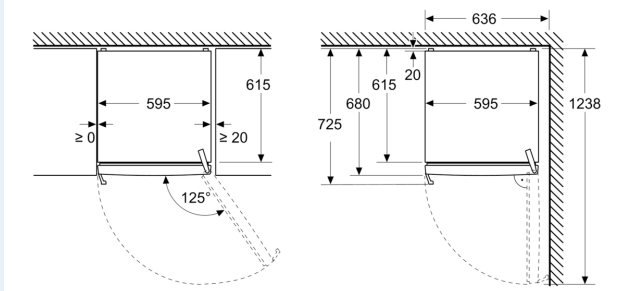

Teknisk information

- nominal voltage min: 220 V - nominal voltage max: 240 V

Medföljande tillbehör

- Form för isbitar: 1 st

**iQ300, Frysskåp, 186.2 x 59.5 cm,
Vit
GS36N6WDM**

Måttskisser

Mått i mm

Mått i mm

Mått i mm

A: Evakuering $\geq 200 \text{ cm}^2$

B: Evakuering $\geq 200 \text{ cm}^2$