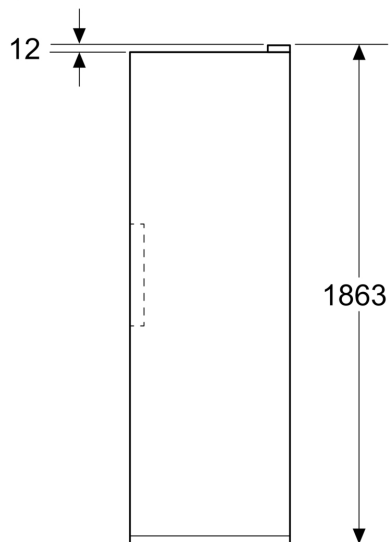

iQ300, Frysskåp, 186.2 x 59.5 cm, Borstat stål med antiFingerprint GS36N6IDM

Måttskisser

Mått i mm