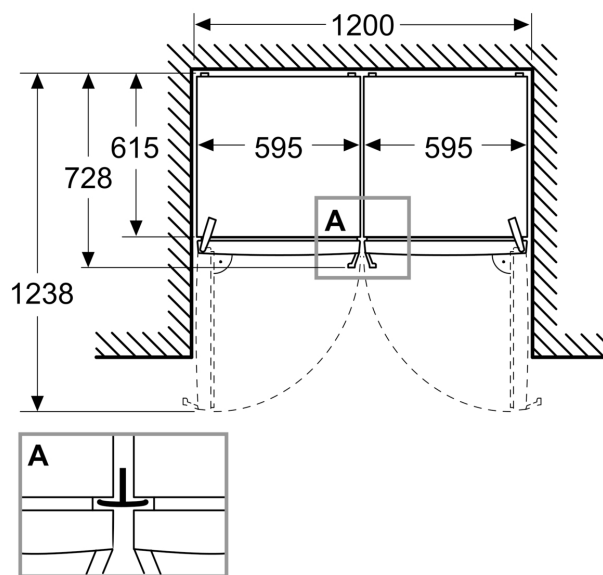

Frysdel

- Nettovolym frys: 334 l
- Fryskapacitet (24h): 15.5 kg
- Förvaringstid vid strömavbrott: 12 t
- Antal små fack full bredd: 4
- Big Box: 1
- 3 hyllor i säkerhetsglas

Mått

- Produktens mått (H x W x D): 1862 mm x 595 mm x 663 mm

Teknisk information

- nominal voltage min: 220 V - nominal voltage max: 240 V
- Strömkabelns längd: 2400 mm
- Form för isbitar: 1 st

iQ300, Frysskåp, 186.2 x 59.5 cm, Borstat stål med antiFingerprint GS36N6IDM

Måttskisser

Mått i mm

Mått i mm

A: Evakuering $\geq 200 \text{ cm}^2$

B: Evakuering $\geq 200 \text{ cm}^2$