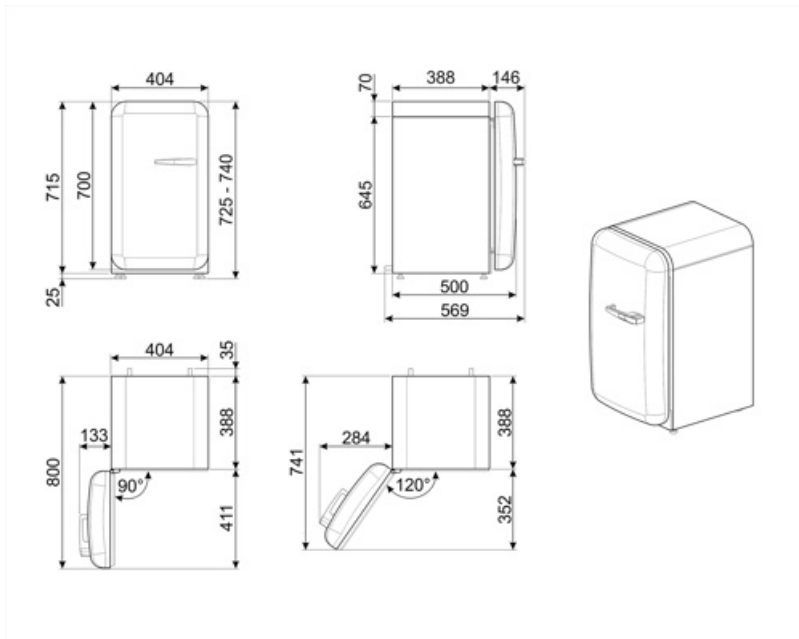

Fuktighetskontroll No

Andra tekniska egenskaper

Typ av temperaturkontroll	Elektronisk
Typ av kylgas	R600a
Typ av kompressor	Standard
Mängd kylmedia (gr)	19 g
Skummedel	Cyklopentan

Prestanda/Energimärkning – Reg. 2019

Årlig energianvändning (kWh/år)	49 kWh/a	Summan av lågtemperaturfackets/-ens och kylfacket/-ens volymer	34 l
Energiklass	C	Luftburet akustiskt buller	36 dB(A) re 1 pW
Utsläppsklass för luftburet akustiskt buller	C	Luftburet akustiskt buller räknat i dB(A) re 1 pW	
Totalvolym (dm³ eller liter)	34 l	Klimatklass	SN, N, ST, T
		EEl	63 %

Elektrisk anslutning

Typ av kontakt	(F;E) Eurokontakt	Volt (V)	220-240 V
Anslutningseffekt	60 W	Frekvens	50 Hz
Ström	0.3 A	Sladdens längd	100 cm