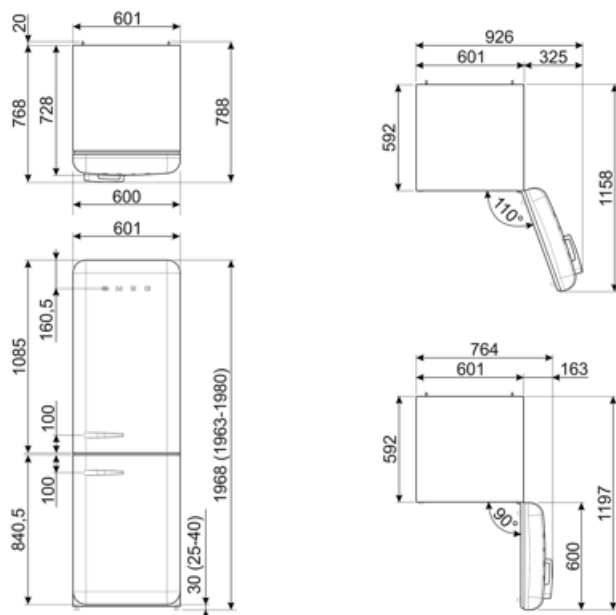

Elektrisk anslutning

Anslutningseffekt	127 W	Frekvens	50/60 Hz
Ström	0.8 A	Sladdens längd	180 cm
Volt (V)	220-240 V	Typ av kontakt	(F;E) Eurokontakt

Logistisk information

Bredd (mm)	601 mm	Bredd med maximal dörröppning	926 mm
Djup utan handtag	728 mm	Djup med handtag	768 mm
Höjd	1968 mm	Djup med dörr öppen 90°	1197 mm