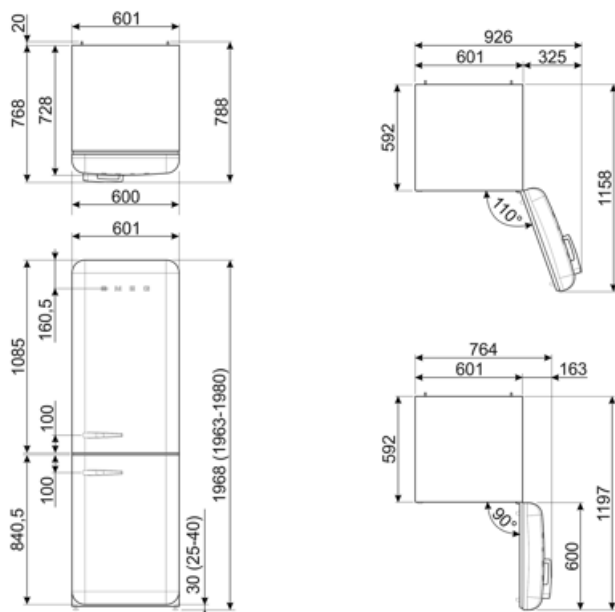

## Logistisk information

<b>Bredd (mm)</b>	601 mm	<b>Bredd med maximal dörröppning</b>	926 mm
<b>Djup utan handtag</b>	728 mm	<b>Djup med handtag</b>	768 mm
<b>Höjd</b>	1968 mm	<b>Djup med dörr öppen 90°</b>	1197 mm