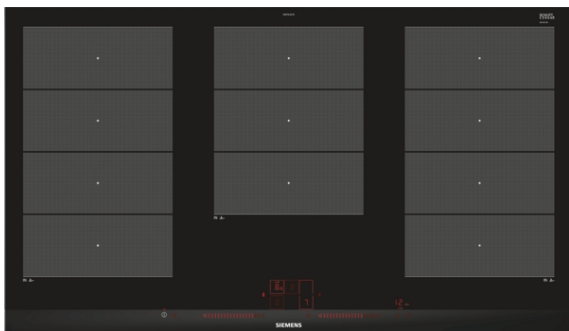

iQ700, Induktionshäll, 90 cm EX975LXC1E

Induktionshäll med flexInduction-funktion som ger en flexibel inställning av kokzoner för större frihet i matlagningen.

- ✓ flexInduction – en smart matlagningszon som anpassar sig till dina kastruller och stekpannor.
- ✓ Dual lightSlider – bara tryck och dra för att justera värmen på spishällerna.
- ✓ fryingSensor Plus – aldrig mer vidbränd mat.
- ✓ Intuitiv värmekontrol med powerMove Plus - värmezoner med olika temperaturer som aktiveras genom att flytta kokkärl.
- ✓ powerBoost – gör induktionszonen upp till 50 % mer effektiv.

Beskrivning

Tekniska data

Produktkategori : Häll m intg.styrning glaskeram
 Konstruktion : Inbyggd
 Energiförsörjning : El
 Antal zoner/plattor som kan användas samtidigt : 5
 Nischmått (H x B x D) : 51 x 880-880 x 490-500 mm
 Bredd : 912 mm
 Produktmått (H x B x D) : 51 x 912 x 520 mm
 Emballagemått (H x B x D) : 126 x 1073 x 603 mm
 Nettovikt : 20,3 kg
 Bruttovikt : 24,0 kg
 Restvärmeindikator : Separat
 Placering av reglagen : Framkant
 Material produkt : Glaskeramik
 Hällens färg : borstad aluminium, Svart
 Anslutningskabelns längd : 110 cm
 EAN kod : 4242003692301
 Spänning : 220-240 V
 Frekvens : 50; 60 Hz

iQ700, Induktionshäll, 90 cm EX975LXC1E

Beskrivning

- 90 cm: plats för 5 kastruller och stekpannor.

Flexibla kokzoner

- 3 x flexZone: använd kokkärl oavsett storlek eller form, var som helst på den 40 cm långa zonen.
- Kokzon främre vänstra: 240 mm, 200 mm, 2.2 kW (max. effekt 3.7 kW)
- Kokzon bakre vänstra: 240 mm, 200 mm, 2.2 kW (max. effekt 3.7 kW)
- Kokzon mitten: 300 mm, 240 mm, 2.6 kW (max. effekt 3.7 kW)
- Kokzon bakre högra: 240 mm, 200 mm, 2.2 kW (max. effekt 3.7 kW)
- Kokzon främre högra: 240 mm, 200 mm, 2.2 kW (max. effekt 3.7 kW)