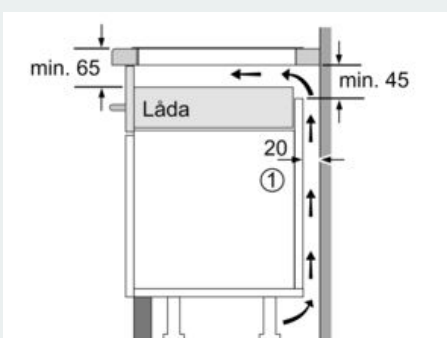

Beskrivning

Tekniska data

Produktkategori : Häll m intg.styrning glaskeram
 Konstruktion : Inbyggd
 Energiförsörjning : El
 Antal zoner/plattor som kan användas samtidigt : 5
 Nischmått (H x B x D) : 51 x 880-880 x 490-500 mm
 Bredd : 912 mm
 Produktmått (H x B x D) : 51 x 912 x 520 mm
 Emballagemått (H x B x D) : 126 x 1073 x 603 mm
 Nettovikt : 20,3 kg
 Bruttovikt : 24,0 kg
 Restvärmeindikator : Separat
 Placering av reglagen : Framkant
 Material produkt : Glaskeramik
 Hällens färg : borstad aluminium, Svart
 Anslutningskabelns längd : 110 cm
 EAN kod : 4242003692301
 Spänning : 220-240 V
 Frekvens : 50; 60 Hz

Installation

- Dimensioner (HxBxD mm): 51 x 912 x 520
- Nischstorlek som krävs för installation (HxBxD mm) : 51 x 880 x (490 - 500)
- Minsta tjocklek på bänkskiva: 16 mm
- Anslutningseffekt: 11100 W
- powerManagement funktion: begränsa den maximala effekten om det är nödvändigt (beror på säkringskydd vid elektrisk installation).
- Strömkabel: 1.1 m, Kabel ingår

iQ700, Induktionshäll, 90 cm EX975LXC1E

Måttskisser

① Det måste finnas en ventilationsspringa

Mått i mm

① Det måste finnas en ventilationsspringa

Mått i mm

① Det måste finnas en ventilationsspringa.

Mått i mm

Mått i mm