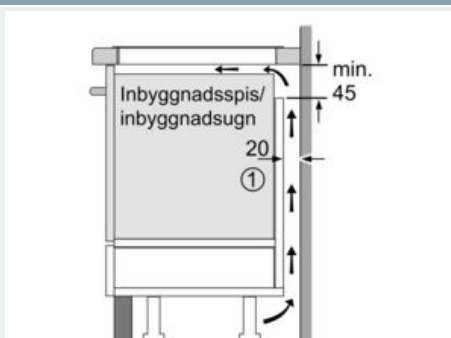

Beskrivning

Tekniska data

Produktkategori : Häll m intg.styrning glaskeram
 Konstruktion : Inbyggd
 Energiförsörjning : El
 Antal zoner/plattor som kan användas samtidigt : 5
 Nischmått (H x B x D) : 51 x 880-880 x 490-500 mm
 Bredd : 912 mm
 Produktmått (H x B x D) : 51 x 912 x 520 mm
 Emballagemått (H x B x D) : 126 x 1073 x 603 mm
 Nettovikt : 20,3 kg
 Bruttovikt : 24,0 kg
 Restvärmeindikator : Separat
 Placering av reglagen : Framkant
 Material produkt : Glaskeramik
 Hällens färg : borstad aluminium, Svart
 Anslutningskabelns längd : 110 cm
 EAN kod : 4242003692301
 Spänning : 220-240 V
 Frekvens : 50; 60 Hz

Design

- comfortDesign

Säkerhet

- 2-stegs restvärmeindikering för varje kokzon: visar vilka kokzoner som fortfarande är varma.
- Barnsäkring: förhindrar oavsiktlig aktivering av spisplattorna.

- controlPanel Pause -funktion underlättar rengöring genom att låsa kontrollpanelen i 35 sekunder: torka av vätska som kokat över utan att oavsiktligt ändra inställningarna (blockering av alla beröringsknappar i 30 sekunder).
- Huvudströmbrytare: stäng av alla kokzoner med en knapptryckning.
- Automatisk säkerhetsavstängning: som extra säkerhetsåtgärd så stängs värmen av efter en viss tid utan interaktion (går att ställa in).
- Display som visar energiförbrukning: visar elförbrukningen för när du senast lagade mat.

Installation

- Dimensioner (HxBxD mm): 51 x 912 x 520
- Nischstorlek som krävs för installation (HxBxD mm) : 51 x 880 x (490 - 500)
- Minsta tjocklek på bänkskiva: 16 mm
- Anslutningseffekt: 11100 W
- powerManagement funktion: begränsa den maximala effekten om det är nödvändigt (beror på säkringskydd vid elektrisk installation).
- Strömkabel: 1.1 m, Kabel ingår

iQ700, Induktionshäll, 90 cm EX975LXC1E

Måttskisser

① Det måste finnas en ventilationsspringa

Mått i mm

① Det måste finnas en ventilationsspringa

Mått i mm

① Det måste finnas en ventilationsspringa.

Mått i mm