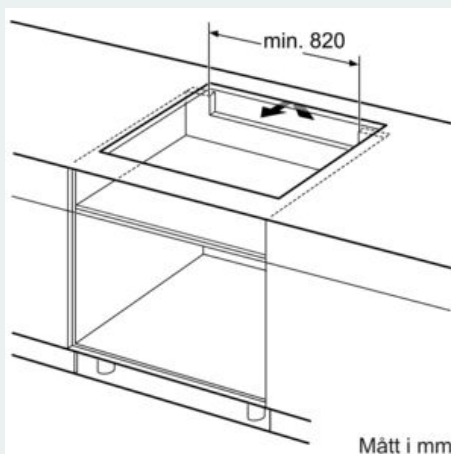

Beskrivning

Tekniska data

Produktkategori : Häll m intg.styrning glaskeram
 Konstruktion : Inbyggd
 Energiförsörjning : El
 Antal zoner/plattor som kan användas samtidigt : 5
 Nischmått (H x B x D) : 51 x 880-880 x 490-500 mm
 Bredd : 912 mm
 Produktmått (H x B x D) : 51 x 912 x 520 mm
 Emballagemått (H x B x D) : 126 x 1073 x 603 mm
 Nettovikt : 20,3 kg
 Bruttovikt : 24,0 kg
 Restvärmeindikator : Separat
 Placering av reglagen : Framkant
 Material produkt : Glaskeramik
 Hällens färg : borstad aluminium, Svart
 Anslutningskabelns längd : 110 cm
 EAN kod : 4242003692301
 Spänning : 220-240 V
 Frekvens : 50; 60 Hz

Installation

- Dimensioner (HxBxD mm): 51 x 912 x 520
- Nischstorlek som krävs för installation (HxBxD mm) : 51 x 880 x (490 - 500)
- Minsta tjocklek på bänkskiva: 16 mm
- Anslutningseffekt: 11100 W
- powerManagement funktion: begränsa den maximala effekten om det är nödvändigt (beror på säkringskydd vid elektrisk installation).
- Strömkabel: 1.1 m, Kabel ingår

iQ700, Induktionshäll, 90 cm EX975LXC1E

Måttskisser

① Det måste finnas en ventilationsspringa

Mått i mm

① Det måste finnas en ventilationsspringa

Mått i mm

① Det måste finnas en ventilationsspringa.

Mått i mm

Mått i mm