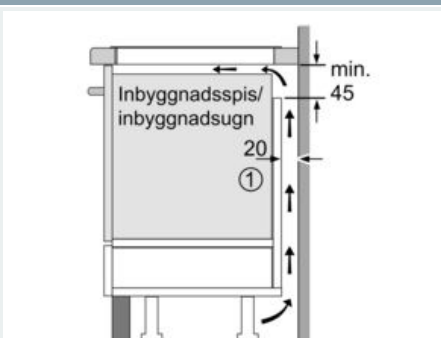

Beskrivning

Tekniska data

Produktkategori : Häll m intg.styrning glaskeram
 Konstruktion : Inbyggd
 Energiförsörjning : El
 Antal zoner/plattor som kan användas samtidigt : 5
 Nischmått (H x B x D) : 51 x 880-880 x 490-500 mm
 Bredd : 912 mm
 Produktmått (H x B x D) : 51 x 912 x 520 mm
 Emballagemått (H x B x D) : 126 x 1073 x 603 mm
 Nettovikt : 20,3 kg
 Bruttovikt : 24,0 kg
 Restvärmeindikator : Separat
 Placering av reglagen : Framkant
 Material produkt : Glaskeramik
 Hällens färg : borstad aluminium, Svart
 Anslutningskabelns längd : 110 cm
 EAN kod : 4242003692301
 Spänning : 220-240 V
 Frekvens : 50; 60 Hz

Installation

- Dimensioner (HxBxD mm): 51 x 912 x 520
- Nischstorlek som krävs för installation (HxBxD mm) : 51 x 880 x (490 - 500)
- Minsta tjocklek på bänkskiva: 16 mm
- Anslutningseffekt: 11100 W
- powerManagement funktion: begränsa den maximala effekten om det är nödvändigt (beror på säkringskydd vid elektrisk installation).
- Strömkabel: 1.1 m, Kabel ingår

iQ700, Induktionshäll, 90 cm EX975LXC1E

Måttskisser

① Det måste finnas en ventilationsspringa

Mått i mm

① Det måste finnas en ventilationsspringa

Mått i mm

① Det måste finnas en ventilationsspringa.

Mått i mm

Mått i mm