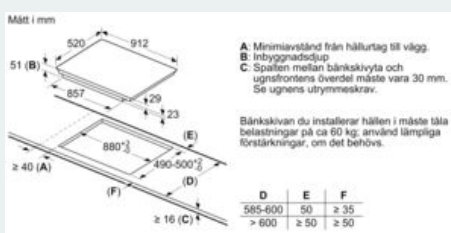

Installation

- Dimensioner (HxBxD mm): 51 x 912 x 520
- Nischstorlek som krävs för installation (HxBxD mm) : 51 x 880 x (490 - 500)
- Minsta tjocklek på bänkskiva: 16 mm
- Anslutningseffekt: 11100 W
- powerManagement funktion: begränsa den maximala effekten om det är nödvändigt (beror på säkringskydd vid elektrisk installation).
- Strömkabel: 1.1 m, Kabel ingår

iQ700, Induktionshäll, 90 cm EX975LXC1E

Måttskisser

① Det måste finnas en ventilationsspringa

Mått i mm

① Det måste finnas en ventilationsspringa

Mått i mm

① Det måste finnas en ventilationsspringa.

Mått i mm