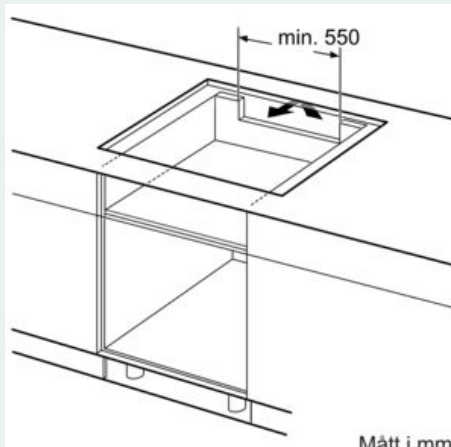

#### Tekniska data

Produktkategori : Häll m intg.styrning glaskeram  
 Konstruktion : Inbyggd  
 Energiförsörjning : El  
 Antal zoner/plattor som kan användas samtidigt : 5  
 Nischmått (H x B x D) : 51 x 750-780 x 490-500 mm  
 Bredd : 812 mm  
 Produktmått (H x B x D) : 51 x 812 x 520 mm  
 Emballagemått (H x B x D) : 126 x 953 x 603 mm  
 Nettovikt : 16,6 kg  
 Bruttovikt : 18,1 kg  
 Restvärmeindikator : Separat  
 Placering av reglagen : Framkant  
 Material produkt : Glaskeramik  
 Hällens färg : Svart  
 Säkerhetsmärkning : AENOR, CE  
 Anslutningskabelns längd : 110 cm  
 EAN kod : 4242003717004  
 Anslutningseffekt : 7400 W  
 Spänning : 220-240 V  
 Frekvens : 50; 60 Hz

#### Installation

- Dimensioner (HxBxD mm): 51 x 812 x 520
- Nischstorlek som krävs för installation (HxBxD mm) : 51 x 750 x (490 - 500)
- Minsta tjocklek på bänkskiva: 16 mm
- Anslutningseffekt: 7400 W
- powerManagement funktion: begränsa den maximala effekten om det är nödvändigt (beror på säkringskydd vid elektrisk installation).
- Strömkabel: 1.1 m, Kabel ingår

### Måttkisser

① Det måste finnas en ventilationsspringa

Mått i mm

① Det måste finnas en ventilationsspringa

Mått i mm

Mått i mm

① Det måste finnas en ventilationsspringa.

Mått i mm