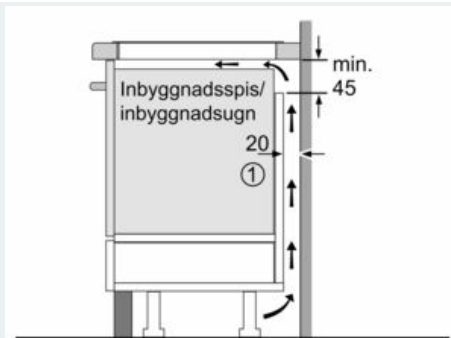

iQ700, Induktionshäll, 80 cm, Svart EX875LVC1E

Måttkisser

① Det måste finnas en ventilationsspringa

Mått i mm