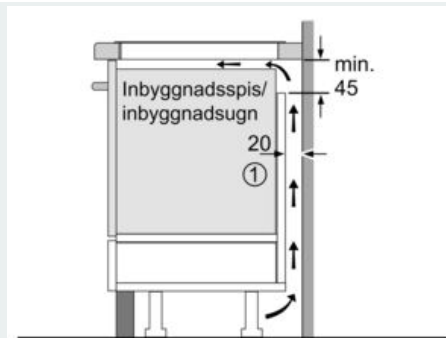

① Det måste finnas en ventilationsspringa

Mått i mm