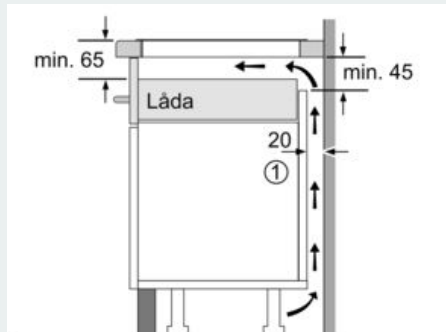

#### Installation

- Dimensioner (HxBxD mm): 51 x 812 x 520
- Nischstorlek som krävs för installation (HxBxD mm) : 51 x 750 x (490 - 500)
- Minsta tjocklek på bänkskiva: 16 mm
- Anslutningseffekt: 7400 W
- powerManagement funktion: begränsa den maximala effekten om det är nödvändigt (beror på säkringskydd vid elektrisk installation).
- Strömkabel: 1.1 m, Kabel ingår

### Måttkisser

① Det måste finnas en ventilationsspringa

Mått i mm

① Det måste finnas en ventilationsspringa

Mått i mm

Mått i mm

① Det måste finnas en ventilationsspringa.

Mått i mm