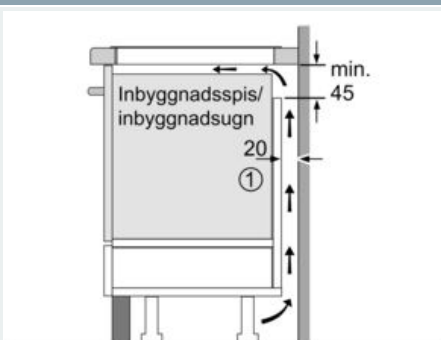

Beskrivning

Tekniska data

Produktkategori : Häll m intg.styrning glaskeram
 Konstruktion : Inbyggd
 Energiförsörjning : El
 Antal zoner/plattor som kan användas samtidigt : 4
 Nischmått (H x B x D) : 51 x 560-560 x 490-500 mm
 Bredd : 592 mm
 Produktmått (H x B x D) : 51 x 592 x 522 mm
 Emballagemått (H x B x D) : 126 x 753 x 603 mm
 Nettovikt : 13,4 kg
 Bruttovikt : 14,6 kg
 Restvärmeindikator : Separat
 Placering av reglagen : Framkant
 Material produkt : Glaskeramik
 Hällens färg : Svart
 Säkerhetsmärkning : AENOR, CE
 Anslutningskabelns längd : 110 cm
 EAN kod : 4242003716786
 Anslutningseffekt : 7400 W
 Spänning : 220-240 V
 Frekvens : 50; 60 Hz

Installation

- Dimensioner (HxBxD mm): 51 x 592 x 522

- Nischstorlek som krävs för installation (HxBxD mm) : 51 x 560 x (490 - 500)
- Minsta tjocklek på bänkskiva: 16 mm
- Anslutningseffekt: 7400 W
- powerManagement funktion: begränsa den maximala effekten om det är nödvändigt (beror på säkringskydd vid elektrisk installation).
- Strömkabel: 1.1 m, Kabel ingår

iQ700, Induktionshäll, 60 cm, Svart EX651FEC1E

Måttkisser

① Det måste finnas en ventilationsspringa

Mått i mm

① Det måste finnas en ventilationsspringa

Mått i mm

① Det måste finnas en ventilationsspringa.

Mått i mm

Mått i mm