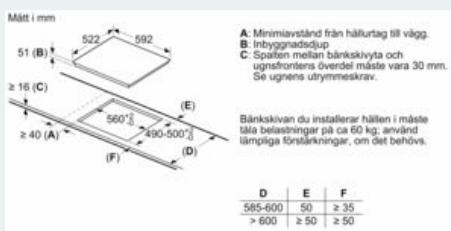

Installation

- Dimensioner (HxBxD mm): 51 x 592 x 522

- Nischstorlek som krävs för installation (HxBxD mm) : 51 x 560 x (490 - 500)
- Minsta tjocklek på bänkskiva: 16 mm
- Anslutningseffekt: 7400 W
- powerManagement funktion: begränsa den maximala effekten om det är nödvändigt (beror på säkringskydd vid elektrisk installation).
- Strömkabel: 1.1 m, Kabel ingår

iQ700, Induktionshäll, 60 cm, Svart EX651FEC1E

Måttkisser

① Det måste finnas en ventilationsspringa

Mått i mm

① Det måste finnas en ventilationsspringa

Mått i mm

① Det måste finnas en ventilationsspringa.

Mått i mm