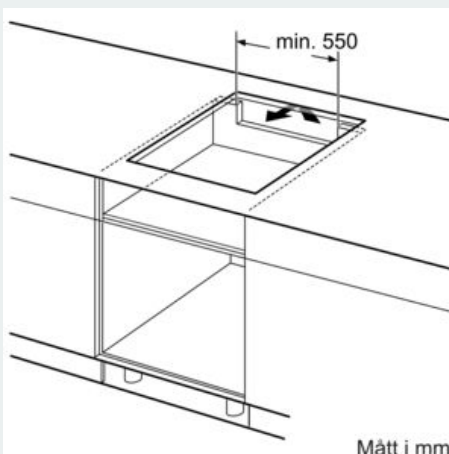

Beskrivning

Tekniska data

Produktkategori : Häll m intg.styrning glaskeram
 Konstruktion : Inbyggd
 Energiförsörjning : El
 Antal zoner/plattor som kan användas samtidigt : 4
 Nischmått (H x B x D) : 51 x 560-560 x 490-500 mm
 Bredd : 592 mm
 Produktmått (H x B x D) : 51 x 592 x 522 mm
 Emballagemått (H x B x D) : 126 x 753 x 603 mm
 Nettovikt : 13,4 kg
 Bruttovikt : 14,6 kg
 Restvärmeindikator : Separat
 Placering av reglagen : Framkant
 Material produkt : Glaskeramik
 Hällens färg : Svart
 Säkerhetsmärkning : AENOR, CE
 Anslutningskabelns längd : 110 cm
 EAN kod : 4242003716786
 Anslutningseffekt : 7400 W
 Spänning : 220-240 V
 Frekvens : 50; 60 Hz

Installation

- Dimensioner (HxBxD mm): 51 x 592 x 522

- Nischstorlek som krävs för installation (HxBxD mm) : 51 x 560 x (490 - 500)
- Minsta tjocklek på bänkskiva: 16 mm
- Anslutningseffekt: 7400 W
- powerManagement funktion: begränsa den maximala effekten om det är nödvändigt (beror på säkringskydd vid elektrisk installation).
- Strömkabel: 1.1 m, Kabel ingår

iQ700, Induktionshäll, 60 cm, Svart EX651FEC1E

Måttkisser

① Det måste finnas en ventilationsspringa

Mått i mm

① Det måste finnas en ventilationsspringa

Mått i mm

① Det måste finnas en ventilationsspringa.

Mått i mm

Mått i mm