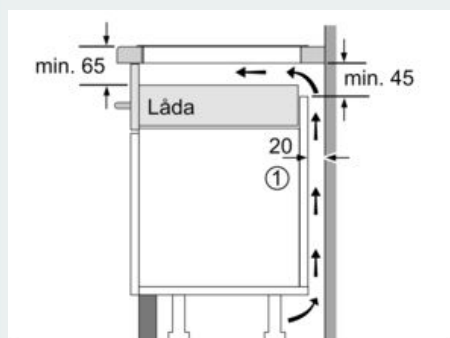

Beskrivning

Tekniska data

Produktkategori : Häll m intg.styrning glaskeram
 Konstruktion : Inbyggd
 Energiförsörjning : El
 Antal zoner/plattor som kan användas samtidigt : 4
 Nischmått (H x B x D) : 51 x 560-560 x 490-500 mm
 Bredd : 592 mm
 Produktmått (H x B x D) : 51 x 592 x 522 mm
 Emballagemått (H x B x D) : 126 x 753 x 603 mm
 Nettovikt : 13,4 kg
 Bruttovikt : 14,6 kg
 Restvärmeindikator : Separat
 Placering av reglagen : Framkant
 Material produkt : Glaskeramik
 Hällens färg : Svart
 Säkerhetsmärkning : AENOR, CE
 Anslutningskabelns längd : 110 cm
 EAN kod : 4242003716786
 Anslutningseffekt : 7400 W
 Spänning : 220-240 V
 Frekvens : 50; 60 Hz

Installation

- Dimensioner (HxBxD mm): 51 x 592 x 522

- Nischstorlek som krävs för installation (HxBxD mm) : 51 x 560 x (490 - 500)
- Minsta tjocklek på bänkskiva: 16 mm
- Anslutningseffekt: 7400 W
- powerManagement funktion: begränsa den maximala effekten om det är nödvändigt (beror på säkringskydd vid elektrisk installation).
- Strömkabel: 1.1 m, Kabel ingår

iQ700, Induktionshäll, 60 cm, Svart EX651FEC1E

Måttkisser

① Det måste finnas en ventilationsspringa

Mått i mm

① Det måste finnas en ventilationsspringa

Mått i mm

① Det måste finnas en ventilationsspringa.

Mått i mm

Mått i mm