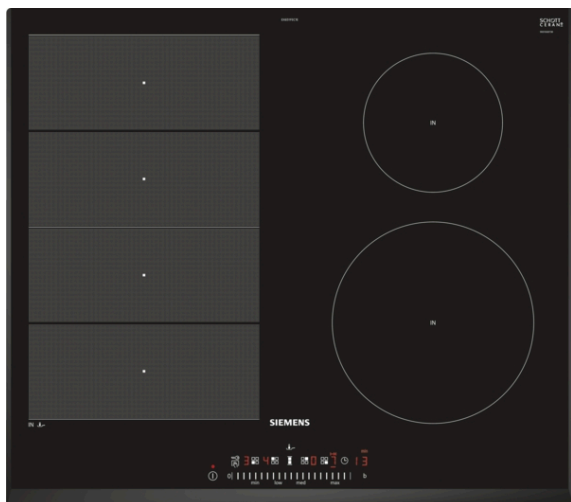

iQ700, Induktionshäll, 60 cm, Svart EX651FEC1E

Induktionshäll med flexInduction-funktion som ger en flexibel inställning av kokzoner för större frihet i matlagningen.

- ✓ flexInduction – en smart matlagingszon som anpassar sig till dina kastruller och stekpannor.
- ✓ touchSlider gör det enkelt att ställa in eller ändra temperatur direkt på skalan med en enda fingertryckning.
- ✓ fryingSensor – undvik vidbränd mat genom att hålla stekpannans temperatur konstant.
- ✓ powerBoost – gör induktionszonen upp till 50 % mer effektiv.
- ✓ Timer med stoppfunktion ger säker avstängning av kokzonen när tillagningstiden löpt ut.

Beskrivning

Tekniska data

Produktkategori : Häll m intg.styrning glaskeram
 Konstruktion : Inbyggd
 Energiförsörjning : El
 Antal zoner/plattor som kan användas samtidigt : 4
 Nischmått (H x B x D) : 51 x 560-560 x 490-500 mm
 Bredd : 592 mm
 Produktmått (H x B x D) : 51 x 592 x 522 mm
 Emballagemått (H x B x D) : 126 x 753 x 603 mm
 Nettovikt : 13,4 kg
 Bruttovikt : 14,6 kg
 Restvärmeindikator : Separat
 Placering av reglagen : Framkant
 Material produkt : Glaskeramik
 Hällens färg : Svart
 Säkerhetsmärkning : AENOR, CE
 Anslutningskabelns längd : 110 cm
 EAN kod : 4242003716786
 Anslutningseffekt : 7400 W
 Spänning : 220-240 V
 Frekvens : 50; 60 Hz

iQ700, Induktionshäll, 60 cm, Svart EX651FEC1E

Beskrivning

- 60 cm: plats för 4 kastruller och stekpannor.

Flexibla kokzoner

- Mer flexibel matlagning med flexInduction: använd kokkärll oavsett storlek eller form, var som helst på den 40 cm långa zonen.
- Kokzon främre vänstra: 240 mm, 200 mm, 2.2 kW (max. effekt 3.7 kW)
- Kokzon bakre vänstra: 240 mm, 200 mm, 2.2 kW (max. effekt 3.7 kW)
- Kokzon bakre högra: 145 mm, 1.4 kW (max. effekt 2.2 kW)
- Kokzon främre högra: 210 mm, 2.2 kW (max. effekt 3.7 kW)