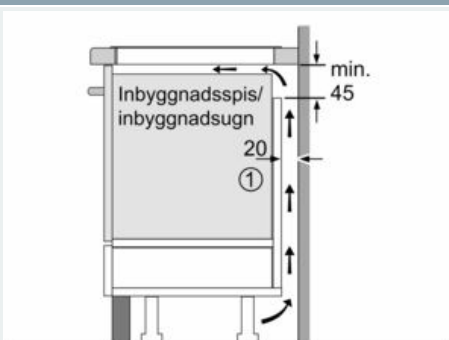

iQ700, Induktionshäll, 60 cm, Svart EX651FEC1E

Måttkisser

① Det måste finnas en ventilationsspringa

Mått i mm