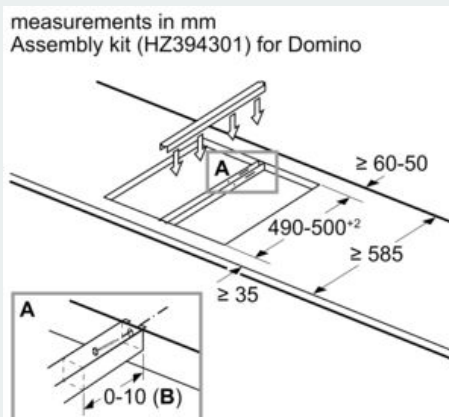

#### Installation

- Dimensioner (HxBxD mm): 51 x 302 x 520
- Nischstorlek som krävs för installation (HxBxD mm) : 51 x 270 x (490 - 500)
- Minsta tjocklek på bänkskiva: 16 mm
- Anslutningseffekt: 3700 W

Måttkisser

Mått i mm  
Domino-kombinationer med matchande enhets- och utsågningsmått

Breddtyp: Produktbredd:	30	40	60	70	80	90
	302	392	602	710	812	912
2x30	A	B	C	D	L	X
1x30, 1x40	302	392	-	-	604	572
1x30, 1x60	302	602	-	-	904	872
1x30, 1x70*	302	710	-	-	1012	980
1x30, 1x80	302	812	-	-	1114	1082
1x30, 1x90	302	912	-	-	1214	1182
2x40	392	392	-	-	784	752
1x40, 1x60	392	602	-	-	994	962
1x40, 1x70*	392	710	-	-	1102	1070
1x40, 1x80	392	812	-	-	1204	1172
1x40, 1x90	392	912	-	-	1304	1272
3x30	302	302	302	-	906	874
2x30, 1x40	302	302	392	-	996	964
2x30, 1x60	302	302	602	-	1206	1174
2x30, 1x70*	302	302	710	-	1314	1282
2x30, 1x80	302	302	812	-	1416	1384
2x30, 1x90	302	302	912	-	1516	1484
1x30, 2x40	302	392	392	-	1086	1054
1x30, 1x40, 1x60	302	392	602	-	1296	1264
1x30, 1x40, 1x70*	302	392	710	-	1404	1372
1x30, 1x40, 1x80	302	392	812	-	1506	1474
1x30, 1x40, 1x90	302	392	912	-	1606	1574
3x40	392	392	392	-	1176	1144
2x40, 1x60	392	392	602	-	1386	1354
4x30	302	302	302	302	1208	1176
3x30, 1x40	302	302	302	392	1208	1266
2x30, 2x40	302	302	392	392	1388	1356
1x30, 3x40	302	392	392	392	1478	1446
1x30, 1x75	302	750	-	-	1052	1016
1x40, 1x75	392	750	-	-	1142	1106
2x30, 1x75	302	302	750	-	1354	1318
1x30, 1x40, 1x75	302	392	750	-	1444	1408

**B:** Dependent on the cut-out depth