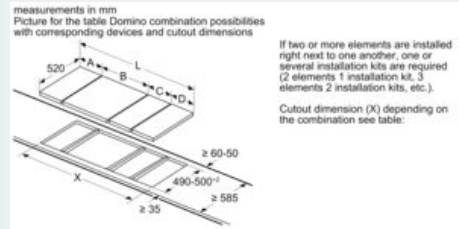

#### Installation

- Dimensioner (HxBxD mm): 51 x 302 x 520
- Nischstorlek som krävs för installation (HxBxD mm) : 51 x 270 x (490 - 500)
- Minsta tjocklek på bänkskiva: 16 mm
- Anslutningseffekt: 3700 W

Måttkisser

Mått i mm  
Domino-kombinationer med matchande enhets- och utsågningsmått

Breddtyp: Produktbredd:	30	40	60	70	80	90
	302	392	602	710	812	912
2x30	A	B	C	D	L	X
1x30, 1x40	302	392	-	-	604	572
1x30, 1x60	302	602	-	-	904	872
1x30, 1x70*	302	710	-	-	1012	980
1x30, 1x80	302	812	-	-	1114	1082
1x30, 1x90	302	912	-	-	1214	1182
2x40	392	392	-	-	784	752
1x40, 1x60	392	602	-	-	994	962
1x40, 1x70*	392	710	-	-	1102	1070
1x40, 1x80	392	812	-	-	1204	1172
1x40, 1x90	392	912	-	-	1304	1272
3x30	302	302	302	-	906	874
2x30, 1x40	302	302	392	-	996	964
2x30, 1x60	302	302	602	-	1206	1174
2x30, 1x70*	302	302	710	-	1314	1282
2x30, 1x80	302	302	812	-	1416	1384
2x30, 1x90	302	302	912	-	1516	1484
1x30, 2x40	302	392	392	-	1086	1054
1x30, 1x40, 1x60	302	392	602	-	1296	1264
1x30, 1x40, 1x70*	302	392	710	-	1404	1372
1x30, 1x40, 1x80	302	392	812	-	1506	1474
1x30, 1x40, 1x90	302	392	912	-	1606	1574
3x40	392	392	392	-	1176	1144
2x40, 1x60	392	392	602	-	1386	1354
4x30	302	302	302	302	1208	1176
3x30, 1x40	302	302	302	392	1208	1266
2x30, 2x40	302	302	392	392	1388	1356
1x30, 3x40	302	392	392	392	1478	1446
1x30, 1x75	302	750	-	-	1052	1016
1x40, 1x75	392	750	-	-	1142	1106
2x30, 1x75	302	302	750	-	1354	1318
1x30, 1x40, 1x75	302	392	750	-	1444	1408