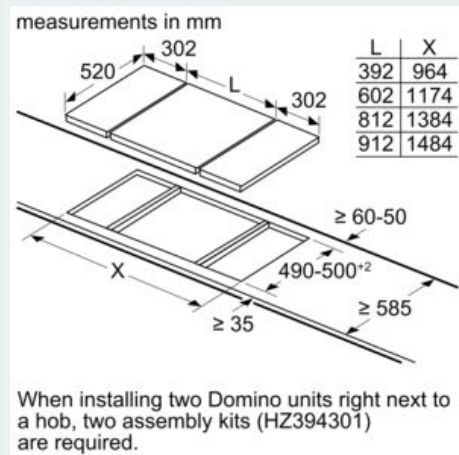

#### Installation

- Dimensioner (HxBxD mm): 51 x 302 x 520
- Nischstorlek som krävs för installation (HxBxD mm) : 51 x 270 x (490 - 500)
- Minsta tjocklek på bänkskiva: 16 mm
- Anslutningseffekt: 3700 W

Måttkisser

Mått i mm  
Domino-kombinationer med matchande enhets- och utsågningsmått

Breddtyp: Produktbredd:	30	40	60	70	80	90
	302	392	602	710	812	912
2x30	A	B	C	D	L	X
1x30, 1x40	302	392	-	-	604	572
1x30, 1x60	302	602	-	-	904	872
1x30, 1x70*	302	710	-	-	1012	980
1x30, 1x80	302	812	-	-	1114	1082
1x30, 1x90	302	912	-	-	1214	1182
2x40	392	392	-	-	784	752
1x40, 1x60	392	602	-	-	994	962
1x40, 1x70*	392	710	-	-	1102	1070
1x40, 1x80	392	812	-	-	1204	1172
1x40, 1x90	392	912	-	-	1304	1272
3x30	302	302	302	-	906	874
2x30, 1x40	302	302	392	-	996	964
2x30, 1x60	302	302	602	-	1206	1174
2x30, 1x70*	302	302	710	-	1314	1282
2x30, 1x80	302	302	812	-	1416	1384
2x30, 1x90	302	302	912	-	1516	1484
1x30, 2x40	302	392	392	-	1086	1054
1x30, 1x40, 1x60	302	392	602	-	1296	1264
1x30, 1x40, 1x70*	302	392	710	-	1404	1372
1x30, 1x40, 1x80	302	392	812	-	1506	1474
1x30, 1x40, 1x90	302	392	912	-	1606	1574
3x40	392	392	392	-	1176	1144
2x40, 1x60	392	392	602	-	1386	1354
4x30	302	302	302	302	1208	1176
3x30, 1x40	302	302	302	392	1208	1266
2x30, 2x40	302	302	392	392	1388	1356
1x30, 3x40	302	392	392	392	1478	1446
1x30, 1x75	302	750	-	-	1052	1016
1x40, 1x75	392	750	-	-	1142	1106
2x30, 1x75	302	302	750	-	1354	1318
1x30, 1x40, 1x75	302	392	750	-	1444	1408