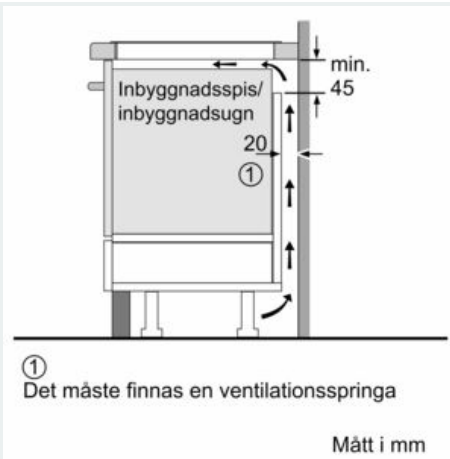

iQ700, Flexinduktionshäll, 30 cm, Svart EX375FXB1E

Måttkisser

Mått i mm
Domino-kombinationer med matchande enhets- och utsågningsmått

Breddtyp: Produktbredd:	30	40	60	70	80	90
	302	392	602	710	812	912
2x30	A	B	C	D	L	X
1x30, 1x40	302	392	-	-	604	572
1x30, 1x60	302	602	-	-	904	872
1x30, 1x70*	302	710	-	-	1012	980
1x30, 1x80	302	812	-	-	1114	1082
1x30, 1x90	302	912	-	-	1214	1182
2x40	392	392	-	-	784	752
1x40, 1x60	392	602	-	-	994	962
1x40, 1x70*	392	710	-	-	1102	1070
1x40, 1x80	392	812	-	-	1204	1172
1x40, 1x90	392	912	-	-	1304	1272
3x30	302	302	302	-	906	874
2x30, 1x40	302	302	392	-	996	964
2x30, 1x60	302	302	602	-	1206	1174
2x30, 1x70*	302	302	710	-	1314	1282
2x30, 1x80	302	302	812	-	1416	1384
2x30, 1x90	302	302	912	-	1516	1484
1x30, 2x40	302	392	392	-	1086	1054
1x30, 1x40, 1x60	302	392	602	-	1296	1264
1x30, 1x40, 1x70*	302	392	710	-	1404	1372
1x30, 1x40, 1x80	302	392	812	-	1506	1474
1x30, 1x40, 1x90	302	392	912	-	1606	1574
3x40	392	392	392	-	1176	1144
2x40, 1x60	392	392	602	-	1386	1354
4x30	302	302	302	302	1208	1176
3x30, 1x40	302	302	302	392	1208	1266
2x30, 2x40	302	302	392	392	1388	1356
1x30, 3x40	302	392	392	392	1478	1446
1x30, 1x75	302	750	-	-	1052	1016
1x40, 1x75	392	750	-	-	1142	1106
2x30, 1x75	302	302	750	-	1354	1318
1x30, 1x40, 1x75	302	392	750	-	1444	1408