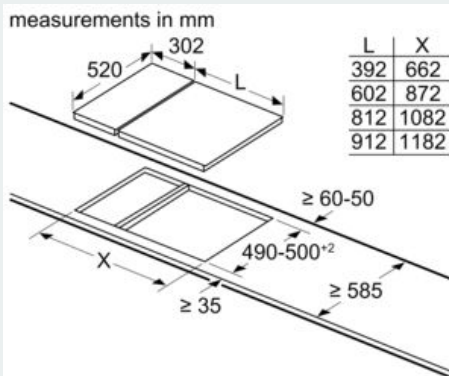

iQ700, Flexinduktionshäll, 30 cm, Svart EX375FXB1E

Måttskisser