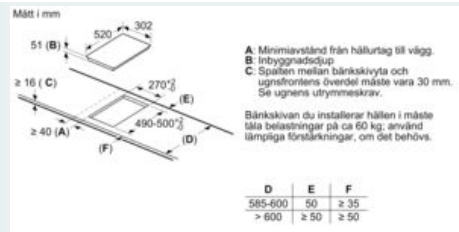

* Fungerar inte med 70 cm induktionshäll