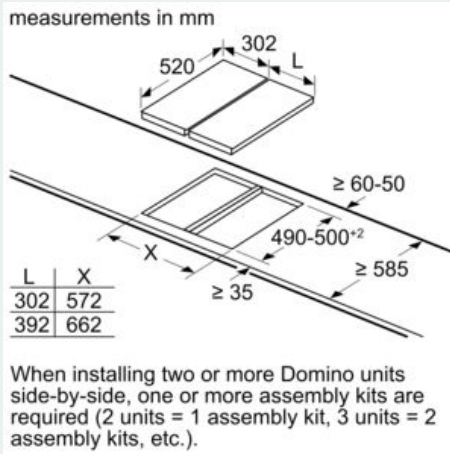

#### Installation

- Dimensioner (HxBxD mm): 51 x 302 x 520
- Nischstorlek som krävs för installation (HxBxD mm) : 51 x 270 x (490 - 500)
- Minsta tjocklek på bänkskiva: 16 mm
- Anslutningseffekt: 3700 W

Måttkisser

Mått i mm  
Domino-kombinationer med matchande enhets- och utsågningsmått

Breddtyp: Produktbredd:	30	40	60	70	80	90
	302	392	602	710	812	912
2x30	A	B	C	D	L	X
1x30, 1x40	302	392	-	-	604	572
1x30, 1x60	302	602	-	-	904	872
1x30, 1x70*	302	710	-	-	1012	980
1x30, 1x80	302	812	-	-	1114	1082
1x30, 1x90	302	912	-	-	1214	1182
2x40	392	392	-	-	784	752
1x40, 1x60	392	602	-	-	994	962
1x40, 1x70*	392	710	-	-	1102	1070
1x40, 1x80	392	812	-	-	1204	1172
1x40, 1x90	392	912	-	-	1304	1272
3x30	302	302	302	-	906	874
2x30, 1x40	302	302	392	-	996	964
2x30, 1x60	302	302	602	-	1206	1174
2x30, 1x70*	302	302	710	-	1314	1282
2x30, 1x80	302	302	812	-	1416	1384
2x30, 1x90	302	302	912	-	1516	1484
1x30, 2x40	302	392	392	-	1086	1054
1x30, 1x40, 1x60	302	392	602	-	1296	1264
1x30, 1x40, 1x70*	302	392	710	-	1404	1372
1x30, 1x40, 1x80	302	392	812	-	1506	1474
1x30, 1x40, 1x90	302	392	912	-	1606	1574
3x40	392	392	392	-	1176	1144
2x40, 1x60	392	392	602	-	1386	1354
4x30	302	302	302	302	1208	1176
3x30, 1x40	302	302	302	392	1208	1266
2x30, 2x40	302	302	392	392	1388	1356
1x30, 3x40	302	392	392	392	1478	1446
1x30, 1x75	302	750	-	-	1052	1016
1x40, 1x75	392	750	-	-	1142	1106
2x30, 1x75	302	302	750	-	1354	1318
1x30, 1x40, 1x75	302	392	750	-	1444	1408