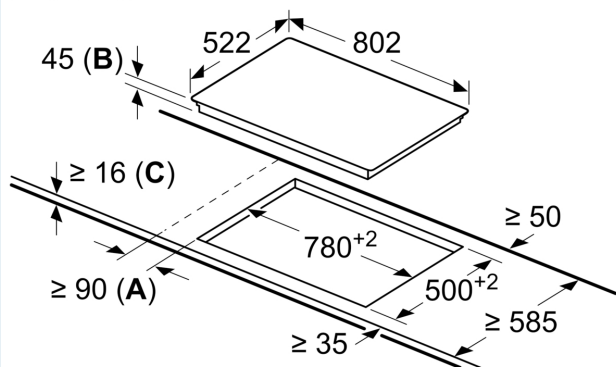

iQ300, Glaskeramikhäll, 80 cm,
Svart, utan ram
ET81RBHA1D

Mått i mm

- **A:** Minimivstånd från hällurtag till vägg.
- **B:** Inbyggnadsdjup
- **C:** Med ugn under min. 20, ev. mer;
  se ugnens utrymmeskrav.