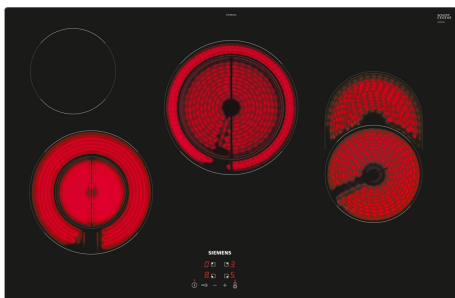

iQ300, Glaskeramikhäll, 80 cm, Svart, utan ram ET81RBHA1D

HZ32WA00 Trådlös stektermometer
 HZ392800 Beröringsskydd undersida häll, 80 cm
 HZ9FE280 Panna, ø 19 cm
 HZ9SE030 :

Stilren glaskeramikhäll som ökar glädjen i matlagningen och är enkel att rengöra

- ✓ Gott om utrymme för stora pannor, kastruller och grytor tack vare 21 cm och 23 cm ovala variabla kokzoner.
- ✓ Gott om utrymme för stora grytkärl tack vare en oval variabel kokzon.
- ✓ touchControl: Styr din häll bekvämt genom ett lätt tryck på displayen.
- ✓ Barnspärr - förhindrar att hällen inte de inte oavsiktligt slås på.

Produktkategori: Kokzon,
 Glaskeramik
 Inbyggd / fristående:Inbyggda
 Energiförsörjning: Elektrisk
 Antal zoner/plattor som kan användas samtidigt:4
 Nischmått (H x B x D): 45 x 780-780 x 500-500 mm
 Bredd:802 mm
 Mått:45x802x522 mm
 Emballagemått (H x B x D): 100 x 1130 x 620 mm
 Nettovikt: 10.4 kg
 Bruttovikt: 12.0 kg
 Restvärmeindikator: ja
 Placering av reglagen:Front
 Material produkt: Glaskeramik
 Hällens färg: Svart
 EAN kod: 4242003899496
 Spänning: 220-240 V
 Frekvens: 50; 60 Hz

iQ300, Glaskeramikhäll, 80 cm, Svart, utan ram ET81RBHA1D

- 80 cm: plats för 4 kastruller och stekpannor.

Flexibla kokzoner

- Variabel oval kokzone: Ring zone roaster: använd stekpanna på den expanderbara kokzonen.
- Ring zone double, Variabel oval kokzone: Ring zone roaster: använd vanliga eller större kokkärl på den expanderbara kokzonen.
- Kokzon främre vänstra: 120 mm, 210 mm, 0.75 kW
- Kokzon bakre vänstra: 145 mm, 1.2 kW
- Kokzon bakre mitten: 180 mm, 230 mm, 1.5 kW
- Kokzon främre högra: 170 mm, 265 mm, 1.8 kW