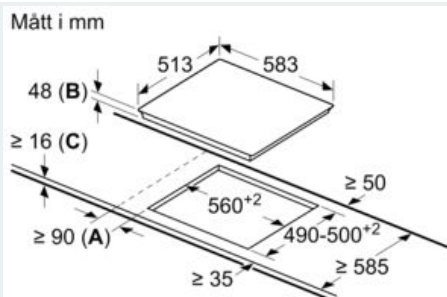

**iQ300, Glaskeramikhäll, 60 cm, Svart
ET645FNN1E**

Måttskisser

1. **A:** Minimivstånd från hållurtag till vägg.
   B: Urtagsdjup
   C: Inbyggnadsugn under: min. 20, ev. mer;
   se ugnens utrymmeskrav.