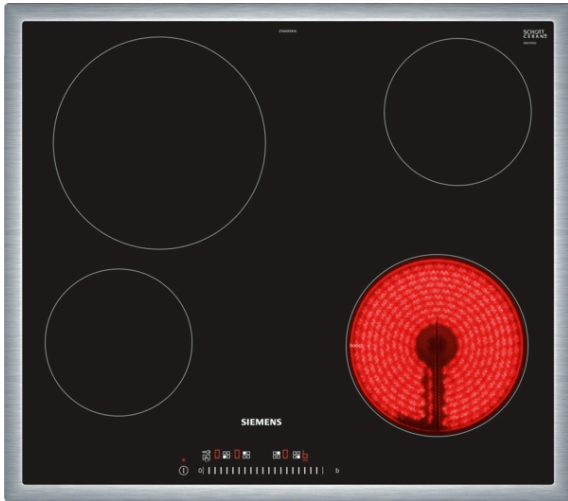

## iQ100, Glaskeramikhäll, 60 cm, Svart ET645FEN1E

Stilen glaskeramikhäll som ökar glädjen i matlagningen och är enkel att rengöra

- ✓ touchSlider gör det enkelt att ställa in eller ändra temperatur direkt på skalan med en enda fingertryckning.
- ✓ powerBoost – upp till 20 % mer effekt på din elektriska spishäll för att snabbare värma kastruller och stekpannor.
- ✓ Med barnspärr kan alla kokzoner låsas så att de inte oavsiktligt slås på.

#### Tekniska data

Produktkategori : Häll m intg.styrning glaskeram  
 Konstruktion : Inbyggd  
 Energiförsörjning : El  
 Antal zoner/plattor som kan användas samtidigt : 4  
 Nischmått (H x B x D) : 48 x 560-560 x 490-500 mm  
 Bredd : 583 mm  
 Produktmått (H x B x D) : 48 x 583 x 513 mm  
 Emballagemått (H x B x D) : 100 x 750 x 590 mm  
 Nettovikt : 7,4 kg  
 Bruttovikt : 8,2 kg  
 Restvärmeindikator : Separat  
 Placering av reglagen : Framkant  
 Material produkt : Glaskeramik  
 Hällens färg : rostfritt stål, Svart  
 Ramens färg : rostfritt stål  
 Säkerhetsmärkning : CE, Eurasian, VDE  
 EAN kod : 4242003762370  
 Anslutningseffekt : 6900 W  
 Spänning : 220-240 V  
 Frekvens : 60; 50 Hz

### Beskrivning

- 60 cm: plats för 4 kastruller och stekpannor.