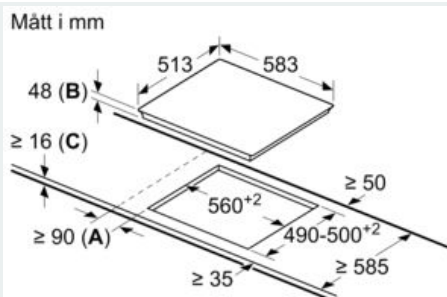

**iQ100, Glaskeramikhäll, 60 cm, Svart
ET645FEN1E**

Måttskisser

1. **A:** Minimivstånd från hållurtag till vägg.
   B: Urtagsdjup
   C: Inbyggnadsugn under: min. 20, ev. mer;
   se ugnens utrymmeskrav.