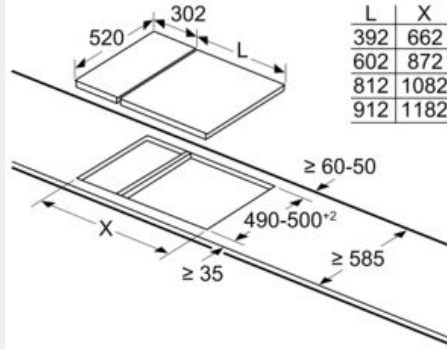

When installing a Domino unit right next to a hob, an assembly kit (HZ394301) is required.

Mått i mm
Domino-kombinationer med matchande enhets- och ursägringsmått

Breddtyp	30	40	60	70	80	90
Produktbredd:	302	392	602	710	812	912
	A	B	C	D	L	X
2x30	302	302	-	-	604	572
1x30, 1x40	302	392	-	-	694	662
1x30, 1x60	302	602	-	-	904	872
1x30, 1x70*	302	710	-	-	1012	980
1x30, 1x80	302	812	-	-	1114	1082
1x30, 1x90	302	912	-	-	1214	1182
2x40	392	392	-	-	784	752
1x40, 1x60	392	602	-	-	994	962
1x40, 1x70*	392	710	-	-	1102	1070
1x40, 1x80	392	812	-	-	1204	1172
1x40, 1x90	392	912	-	-	1304	1272
3x30	302	302	302	-	906	874
2x30, 1x40	302	302	392	-	996	964
2x30, 1x60	302	302	602	-	1206	1174
2x30, 1x70*	302	302	710	-	1314	1282
2x30, 1x80	302	302	812	-	1416	1384
2x30, 1x90	302	302	912	-	1516	1484
1x30, 2x40	302	392	392	-	1086	1054
1x30, 1x40, 1x60	302	392	602	-	1296	1264
1x30, 1x40, 1x70*	302	392	710	-	1404	1372
1x30, 1x40, 1x80	302	392	812	-	1506	1474
1x30, 1x40, 1x90	302	392	912	-	1606	1574
3x40	392	392	392	-	1176	1144
2x40, 1x60	392	392	602	-	1386	1354
4x30	302	302	302	302	1208	1176
3x30, 1x40	302	302	302	392	1298	1266
2x30, 2x40	302	302	392	392	1388	1356
1x30, 3x40	302	392	392	392	1478	1446
1x30, 1x75	302	750	-	-	1052	1016
1x40, 1x75	392	750	-	-	1142	1106
2x30, 1x75	302	302	750	-	1354	1318
1x30, 1x40, 1x75	302	392	750	-	1444	1408

* Fungerar inte med 70 cm induktionshäll