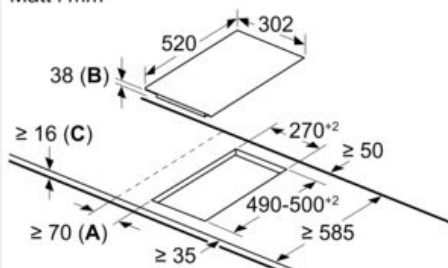

measurements in mm

When installing two Domino units right next to a hob, two assembly kits (HZ394301) are required.

measurements in mm

Assembly kit (HZ394301) for Domino

B: Dependent on the cut-out depth

measurements in mm

When installing a Domino unit right next to a hob, an assembly kit (HZ394301) is required.

Mått i mm
Domino-kombinationer med matchande enhets- och ursägringsmått

Breddtyp	30	40	60	70	80	90
Produktbredd:	302	392	602	710	812	912
	A	B	C	D	L	X
2x30	302	302	-	-	604	572
1x30, 1x40	302	392	-	-	694	662
1x30, 1x60	302	602	-	-	904	872
1x30, 1x70*	302	710	-	-	1012	980
1x30, 1x80	302	812	-	-	1114	1082
1x30, 1x90	302	912	-	-	1214	1182
2x40	392	392	-	-	784	752
1x40, 1x60	392	602	-	-	994	962
1x40, 1x70*	392	710	-	-	1102	1070
1x40, 1x80	392	812	-	-	1204	1172
1x40, 1x90	392	912	-	-	1304	1272
3x30	302	302	302	-	906	874
2x30, 1x40	302	302	392	-	996	964
2x30, 1x60	302	302	602	-	1206	1174
2x30, 1x70*	302	302	710	-	1314	1282
2x30, 1x80	302	302	812	-	1416	1384
2x30, 1x90	302	302	912	-	1516	1484
1x30, 2x40	302	392	392	-	1086	1054
1x30, 1x40, 1x60	302	392	602	-	1296	1264
1x30, 1x40, 1x70*	302	392	710	-	1404	1372
1x30, 1x40, 1x80	302	392	812	-	1506	1474
1x30, 1x40, 1x90	302	392	912	-	1606	1574
3x40	392	392	392	-	1176	1144
2x40, 1x60	392	392	602	-	1386	1354
4x30	302	302	302	302	1208	1176
3x30, 1x40	302	302	302	392	1298	1266
2x30, 2x40	302	302	392	392	1388	1356
1x30, 3x40	302	392	392	392	1478	1446
1x30, 1x75	302	750	-	-	1052	1016
1x40, 1x75	392	750	-	-	1142	1106
2x30, 1x75	302	302	750	-	1354	1318
1x30, 1x40, 1x75	302	392	750	-	1444	1408

* Fungerar inte med 70 cm induktionshäll

iQ300, Dominohäll, glaskeramik, 30
cm, Svart
ET375FFP1E

Måttkisser

Mått i mm

- A:** Minimivstånd från hällurtag till vägg.
B: Inbyggnadsdjup
C: Med ugn under min. 20, ev. mer;
se ugnens utrymmeskrav.