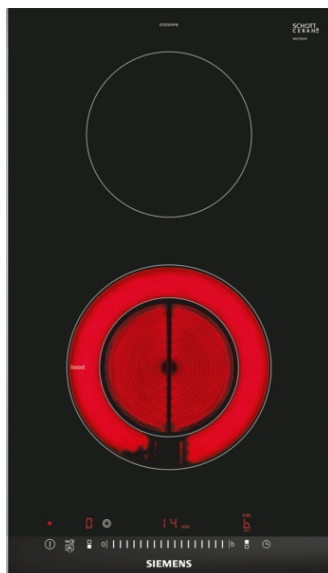

iQ300, Dominohäll, glaskeramik, 30 cm, Svart ET375FFP1E

Domino glaskeramikhäll: En stilren häll som ökar glädjen i matlagningen och är enkel att rengöra.

- ✓ Den 30 cm breda hällen är perfekt att kombinera med Domino- eller comfortDesign-hällar.
- ✓ touchSlider gör det enkelt att ställa in eller ändra temperatur direkt på skalan med en enda fingertryckning.
- ✓ powerBoost – upp till 20 % mer effekt på din elektriska spishäll för att snabbare värma kastruller och stekpannor.
- ✓ Timer med stoppfunktion ger säker avstängning av kokzonen när tillagningstiden löpt ut.
- ✓ Med barnspärr kan alla kokzoner låsas så att de inte oavsiktligt slås på.

Beskrivning

Tekniska data

Produktkategori : Vario/Domino häll m styren.glas
 Produktkategori : Vario/Domino häll m styren.glas
 Inbyggd / Fristående : Inbyggd
 Inbyggd / Fristående : Inbyggd
 Energiförsörjning : El
 Energiförsörjning : El
 Antal zoner/plattor som kan användas samtidigt : 2
 Antal zoner/plattor som kan användas samtidigt : 2
 Nischmått (H x B x D) : 38 x x mm
 Nischmått (H x B x D) : 38 x x mm
 Bredd : 302 mm
 Bredd : 302 mm
 Produktmått (H x B x D) : 38 x 302 x 520 mm
 Produktmått (H x B x D) : 38 x 302 x 520 mm
 Emballagemått (H x B x D) : 120 x 375 x 590 mm
 Emballagemått (H x B x D) : 120 x 375 x 590 mm
 Nettovikt : 4,8 kg
 Nettovikt : 4,8 kg
 Bruttovikt : 5,5 kg
 Bruttovikt : 5,5 kg
 Restvärmeindikator : Separat
 Restvärmeindikator : Separat
 Placering av reglagen : Framkant
 Placering av reglagen : Framkant
 Material produkt : Glaskeramik
 Material produkt : Glaskeramik
 Hällens färg : borstad aluminium, Svart
 Hällens färg : borstad aluminium, Svart
 Säkerhetsmärkning : AENOR, CE
 Säkerhetsmärkning : AENOR, CE
 Anslutningskabelns längd : 100 cm
 Anslutningskabelns längd : 100 cm
 EAN kod : 4242003755075
 EAN kod : 4242003755075
 Anslutningseffekt : 3500 W
 Anslutningseffekt : 3500 W
 Säkring : 16 A
 Säkring : 16 A
 Spänning : 220-240 V
 Spänning : 220-240 V
 Frekvens : 60; 50 Hz
 Frekvens : 60; 50 Hz