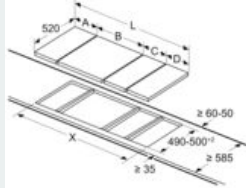

iQ300, Dominohäll, glaskeramik, 30 cm, Svart
ET375FFP1E

Måttkisser