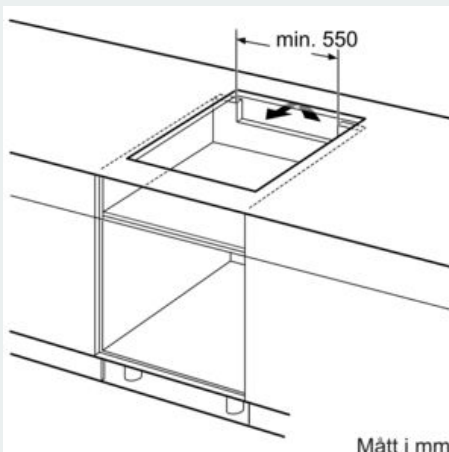

Beskrivning

Tekniska data

Produktkategori : Häll m intg.styrning glaskeram
 Konstruktion : Inbyggd
 Energiförsörjning : El
 Antal zoner/plattor som kan användas samtidigt : 4
 Nischmått (H x B x D) : 51 x 560-560 x 490-500 mm
 Bredd : 592 mm
 Produktmått (H x B x D) : 51 x 592 x 522 mm
 Emballagemått (H x B x D) : 126 x 753 x 603 mm
 Nettovikt : 12,0 kg
 Bruttovikt : 13,3 kg
 Restvärmeindikator : Separat
 Placering av reglagen : Framkant
 Material produkt : Glaskeramik
 Hällens färg : Svart
 Säkerhetsmärkning : AENOR, CE
 Anslutningskabelns längd : 110 cm
 EAN kod : 4242003716212
 Anslutningseffekt : 7400 W
 Spänning : 220-240 V
 Frekvens : 50; 60 Hz

Installation

- Dimensioner (HxBxD mm): 51 x 592 x 522
- Nischstorlek som krävs för installation (HxBxD mm) : 51 x 560 x (490 - 500)
- Minsta tjocklek på bänkskiva: 16 mm
- Anslutningseffekt: 7400 W
- powerManagement funktion: begränsa den maximala effekten om det är nödvändigt (beror på säkringskydd vid elektrisk installation).
- Strömkabel: 1.1 m, Kabel ingår

iQ100, Induktionshäll, 60 cm, Svart EH651FEB1E

Måttkisser

① Det måste finnas en ventilationsspringa

Mått i mm

① Det måste finnas en ventilationsspringa.

Mått i mm

① Det måste finnas en ventilationsspringa

Mått i mm

Mått i mm