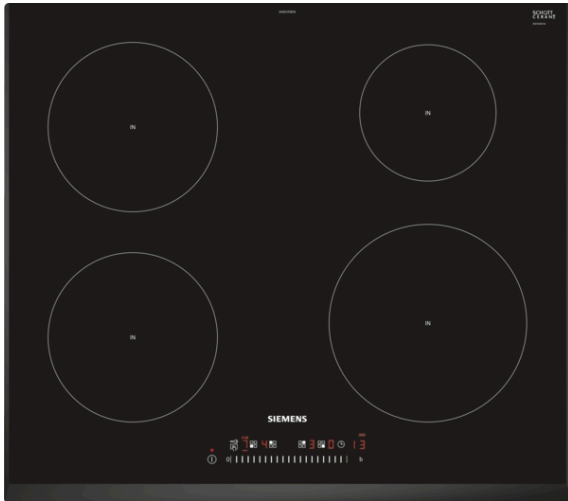

iQ100, Induktionshäll, 60 cm, Svart EH651FEB1E

Induktionshäll – snabbare, säkrare, renare och mer effektiv matlagning.

- ✓ touchSlider gör det enkelt att ställa in eller ändra temperatur direkt på skalan med en enda fingertryckning.
- ✓ powerBoost – gör induktionszonen upp till 50 % mer effektiv.
- ✓ Timer med stoppfunktion ger säker avstängning av kokzonen när tillagningstiden löpt ut.
- ✓ Med barnspärr kan alla kokzoner låsas så att de inte oavsiktligt slås på.
- ✓ Mer energieffektiv matlagning tack vare display som visar energiförbrukningen

Beskrivning

Tekniska data

Produktkategori : Häll m intg.styrning glaskeram
 Konstruktion : Inbyggd
 Energiförsörjning : El
 Antal zoner/plattor som kan användas samtidigt : 4
 Nischmått (H x B x D) : 51 x 560-560 x 490-500 mm
 Bredd : 592 mm
 Produktmått (H x B x D) : 51 x 592 x 522 mm
 Emballagemått (H x B x D) : 126 x 753 x 603 mm
 Nettovikt : 12,0 kg
 Bruttovikt : 13,3 kg
 Restvärmeindikator : Separat
 Placering av reglagen : Framkant
 Material produkt : Glaskeramik
 Hällens färg : Svart
 Säkerhetsmärkning : AENOR, CE
 Anslutningskabelns längd : 110 cm
 EAN kod : 4242003716212
 Anslutningseffekt : 7400 W
 Spänning : 220-240 V
 Frekvens : 50; 60 Hz

Extra tillbehör

HZ9SE060	6 pieces Set
HZ9SE040	4 pieces Set
HZ390090	Wokpanna med lock

iQ100, Induktionshäll, 60 cm, Svart EH651FEB1E

Beskrivning

- 60 cm: plats för 4 kastruller och stekpannor.

Flexibla kokzoner