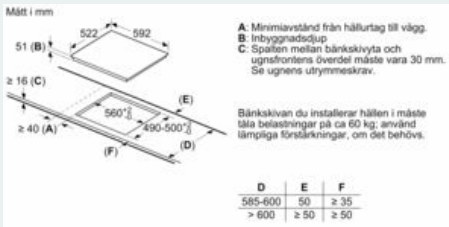

Beskrivning

Tekniska data

Produktkategori : Häll m intg.styrning glaskeram
 Konstruktion : Inbyggd
 Energiförsörjning : El
 Antal zoner/plattor som kan användas samtidigt : 4
 Nischmått (H x B x D) : 51 x 560-560 x 490-500 mm
 Bredd : 592 mm
 Produktmått (H x B x D) : 51 x 592 x 522 mm
 Emballagemått (H x B x D) : 126 x 753 x 603 mm
 Nettovikt : 12,0 kg
 Bruttovikt : 13,3 kg
 Restvärmeindikator : Separat
 Placering av reglagen : Framkant
 Material produkt : Glaskeramik
 Hällens färg : Svart
 Säkerhetsmärkning : AENOR, CE
 Anslutningskabelns längd : 110 cm
 EAN kod : 4242003716212
 Anslutningseffekt : 7400 W
 Spänning : 220-240 V
 Frekvens : 50; 60 Hz

Installation

- Dimensioner (HxBxD mm): 51 x 592 x 522
- Nischstorlek som krävs för installation (HxBxD mm) : 51 x 560 x (490 - 500)
- Minsta tjocklek på bänkskiva: 16 mm
- Anslutningseffekt: 7400 W
- powerManagement funktion: begränsa den maximala effekten om det är nödvändigt (beror på säkringskydd vid elektrisk installation).
- Strömkabel: 1.1 m, Kabel ingår

iQ100, Induktionshäll, 60 cm, Svart EH651FEB1E

Måttkisser

① Det måste finnas en ventilationsspringa

Mått i mm

① Det måste finnas en ventilationsspringa.

Mått i mm

① Det måste finnas en ventilationsspringa

Mått i mm