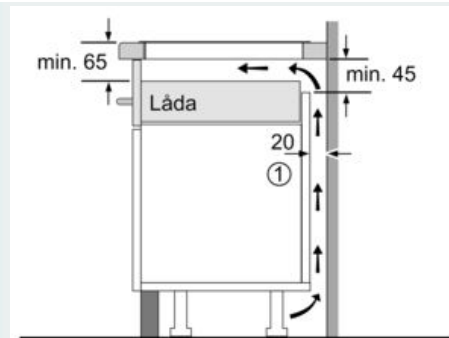

Beskrivning

Tekniska data

Produktkategori : Häll m intg.styrning glaskeram
 Konstruktion : Inbyggd
 Energiförsörjning : El
 Antal zoner/plattor som kan användas samtidigt : 4
 Nischmått (H x B x D) : 51 x 560-560 x 490-500 mm
 Bredd : 592 mm
 Produktmått (H x B x D) : 51 x 592 x 522 mm
 Emballagemått (H x B x D) : 126 x 753 x 603 mm
 Nettovikt : 12,0 kg
 Bruttovikt : 13,3 kg
 Restvärmeindikator : Separat
 Placering av reglagen : Framkant
 Material produkt : Glaskeramik
 Hällens färg : Svart
 Säkerhetsmärkning : AENOR, CE
 Anslutningskabelns längd : 110 cm
 EAN kod : 4242003716212
 Anslutningseffekt : 7400 W
 Spänning : 220-240 V
 Frekvens : 50; 60 Hz

Installation

- Dimensioner (HxBxD mm): 51 x 592 x 522
- Nischstorlek som krävs för installation (HxBxD mm) : 51 x 560 x (490 - 500)
- Minsta tjocklek på bänkskiva: 16 mm
- Anslutningseffekt: 7400 W
- powerManagement funktion: begränsa den maximala effekten om det är nödvändigt (beror på säkringskydd vid elektrisk installation).
- Strömkabel: 1.1 m, Kabel ingår

iQ100, Induktionshäll, 60 cm, Svart EH651FEB1E

Måttkisser

① Det måste finnas en ventilationsspringa

Mått i mm

① Det måste finnas en ventilationsspringa.

Mått i mm

① Det måste finnas en ventilationsspringa

Mått i mm