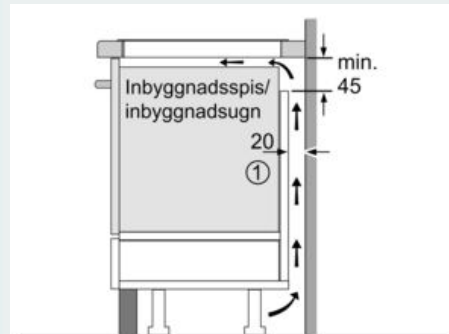

Beskrivning

Tekniska data

Produktkategori : Häll m intg.styrning glaskeram
 Konstruktion : Inbyggd
 Energiförsörjning : El
 Antal zoner/plattor som kan användas samtidigt : 4
 Nischmått (H x B x D) : 51 x 560-560 x 490-500 mm
 Bredd : 592 mm
 Produktmått (H x B x D) : 51 x 592 x 522 mm
 Emballagemått (H x B x D) : 126 x 753 x 603 mm
 Nettovikt : 12,0 kg
 Bruttovikt : 13,3 kg
 Restvärmeindikator : Separat
 Placering av reglagen : Framkant
 Material produkt : Glaskeramik
 Hällens färg : Svart
 Säkerhetsmärkning : AENOR, CE
 Anslutningskabelns längd : 110 cm
 EAN kod : 4242003716212
 Anslutningseffekt : 7400 W
 Spänning : 220-240 V
 Frekvens : 50; 60 Hz

Installation

- Dimensioner (HxBxD mm): 51 x 592 x 522
- Nischstorlek som krävs för installation (HxBxD mm) : 51 x 560 x (490 - 500)
- Minsta tjocklek på bänkskiva: 16 mm
- Anslutningseffekt: 7400 W
- powerManagement funktion: begränsa den maximala effekten om det är nödvändigt (beror på säkringskydd vid elektrisk installation).
- Strömkabel: 1.1 m, Kabel ingår

iQ100, Induktionshäll, 60 cm, Svart EH651FEB1E

Måttkisser

① Det måste finnas en ventilationsspringa

Mått i mm

① Det måste finnas en ventilationsspringa.

Mått i mm

① Det måste finnas en ventilationsspringa

Mått i mm

Mått i mm