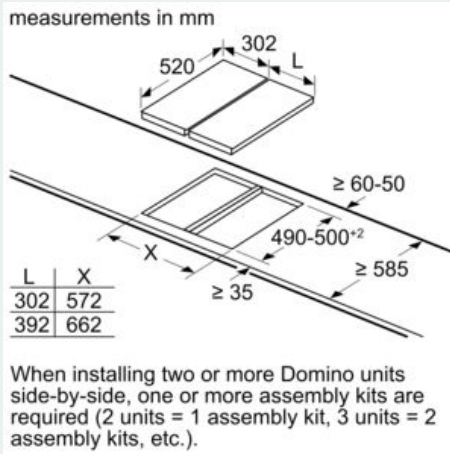

iQ100, Dominohäll, induktion, 30 cm, Svart EH375FBB1E

Måttskisser

Mått i mm
Domino-kombinationer med matchande enhets- och utsågningsmått

Breddtyp: Produktbredd:	30	40	60	70	80	90
	302	392	602	710	812	912
2x30	A	B	C	D	L	X
1x30, 1x40	302	392	-	-	604	572
1x30, 1x60	302	602	-	-	904	872
1x30, 1x70*	302	710	-	-	1012	980
1x30, 1x80	302	812	-	-	1114	1082
1x30, 1x90	302	912	-	-	1214	1182
2x40	392	392	-	-	784	752
1x40, 1x60	392	602	-	-	994	962
1x40, 1x70*	392	710	-	-	1102	1070
1x40, 1x80	392	812	-	-	1204	1172
1x40, 1x90	392	912	-	-	1304	1272
3x30	302	302	302	-	906	874
2x30, 1x40	302	302	392	-	996	964
2x30, 1x60	302	302	602	-	1206	1174
2x30, 1x70*	302	302	710	-	1314	1282
2x30, 1x80	302	302	812	-	1416	1384
2x30, 1x90	302	302	912	-	1516	1484
1x30, 2x40	302	392	392	-	1086	1054
1x30, 1x40, 1x60	302	392	602	-	1296	1264
1x30, 1x40, 1x70*	302	392	710	-	1404	1372
1x30, 1x40, 1x80	302	392	812	-	1506	1474
1x30, 1x40, 1x90	302	392	912	-	1606	1574
3x40	392	392	392	-	1176	1144
2x40, 1x60	392	392	602	-	1386	1354
4x30	302	302	302	302	1208	1176
3x30, 1x40	302	302	302	392	1208	1266
2x30, 2x40	302	302	392	392	1388	1356
1x30, 3x40	302	392	392	392	1478	1446
1x30, 1x75	302	750	-	-	1052	1016
1x40, 1x75	392	750	-	-	1142	1106
2x30, 1x75	302	302	750	-	1354	1318
1x30, 1x40, 1x75	302	392	750	-	1444	1408