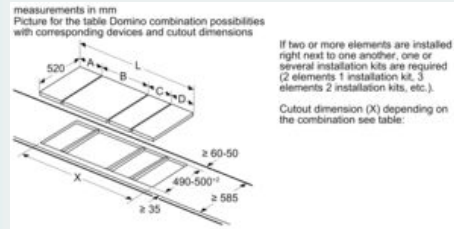

Bredd : 302 mm

Bredd : 302 mm

Produktmått (H x B x D) : 51 x 302 x 520 mm

Produktmått (H x B x D) : 51 x 302 x 520 mm

Emballagemått (H x B x D) : 110 x 370 x 573 mm

Emballagemått (H x B x D) : 110 x 370 x 573 mm

Installation

- Dimensioner (HxBxD mm): 51 x 302 x 520
- Nischstorlek som krävs för installation (HxBxD mm) : 51 x 270 x (490 - 500)
- Minsta tjocklek på bänkskiva: 16 mm
- Anslutningseffekt: 3700 W
- powerManagement funktion: begränsa den maximala effekten om det är nödvändigt (beror på säkringsskydd vid elektrisk installation).
- Strömkabel: 1.1 m, connected directly

iQ100, Dominohäll, induktion, 30 cm, Svart EH375FBB1E

Måttskisser

Mått i mm
Domino-kombinationer med matchande enhets- och utsågningsmått

Breddtyp: Produktbredd:	30	40	60	70	80	90
	302	392	602	710	812	912
2x30	A	B	C	D	L	X
1x30, 1x40	302	392	-	-	604	572
1x30, 1x60	302	602	-	-	904	872
1x30, 1x70*	302	710	-	-	1012	980
1x30, 1x80	302	812	-	-	1114	1082
1x30, 1x90	302	912	-	-	1214	1182
2x40	392	392	-	-	784	752
1x40, 1x60	392	602	-	-	994	962
1x40, 1x70*	392	710	-	-	1102	1070
1x40, 1x80	392	812	-	-	1204	1172
1x40, 1x90	392	912	-	-	1304	1272
3x30	302	302	302	-	906	874
2x30, 1x40	302	302	392	-	996	964
2x30, 1x60	302	302	602	-	1206	1174
2x30, 1x70*	302	302	710	-	1314	1282
2x30, 1x80	302	302	812	-	1416	1384
2x30, 1x90	302	302	912	-	1516	1484
1x30, 2x40	302	392	392	-	1086	1054
1x30, 1x40, 1x60	302	392	602	-	1296	1264
1x30, 1x40, 1x70*	302	392	710	-	1404	1372
1x30, 1x40, 1x80	302	392	812	-	1506	1474
1x30, 1x40, 1x90	302	392	912	-	1606	1574
3x40	392	392	392	-	1176	1144
2x40, 1x60	392	392	602	-	1386	1354
4x30	302	302	302	302	1208	1176
3x30, 1x40	302	302	302	392	1208	1266
2x30, 2x40	302	302	392	392	1388	1356
1x30, 3x40	302	392	392	392	1478	1446
1x30, 1x75	302	750	-	-	1052	1016
1x40, 1x75	392	750	-	-	1142	1106
2x30, 1x75	302	302	750	-	1354	1318
1x30, 1x40, 1x75	302	392	750	-	1444	1408