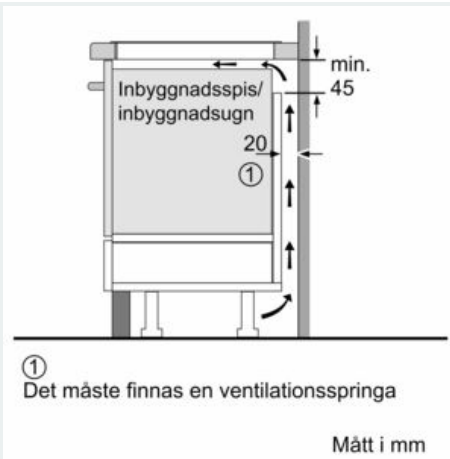

iQ100, Dominohäll, induktion, 30 cm, Svart EH375FBB1E

Måttskisser

Mått i mm
Domino-kombinationer med matchande enhets- och utsågningsmått

Breddtyp: Produktbredd:	30	40	60	70	80	90
	302	392	602	710	812	912
2x30	A	B	C	D	L	X
1x30, 1x40	302	392	-	-	604	572
1x30, 1x60	302	602	-	-	904	872
1x30, 1x70*	302	710	-	-	1012	980
1x30, 1x80	302	812	-	-	1114	1082
1x30, 1x90	302	912	-	-	1214	1182
2x40	392	392	-	-	784	752
1x40, 1x60	392	602	-	-	994	962
1x40, 1x70*	392	710	-	-	1102	1070
1x40, 1x80	392	812	-	-	1204	1172
1x40, 1x90	392	912	-	-	1304	1272
3x30	302	302	302	-	906	874
2x30, 1x40	302	302	392	-	996	964
2x30, 1x60	302	302	602	-	1206	1174
2x30, 1x70*	302	302	710	-	1314	1282
2x30, 1x80	302	302	812	-	1416	1384
2x30, 1x90	302	302	912	-	1516	1484
1x30, 2x40	302	392	392	-	1086	1054
1x30, 1x40, 1x60	302	392	602	-	1296	1264
1x30, 1x40, 1x70*	302	392	710	-	1404	1372
1x30, 1x40, 1x80	302	392	812	-	1506	1474
1x30, 1x40, 1x90	302	392	912	-	1606	1574
3x40	392	392	392	-	1176	1144
2x40, 1x60	392	392	602	-	1386	1354
4x30	302	302	302	302	1208	1176
3x30, 1x40	302	302	302	392	1208	1266
2x30, 2x40	302	302	392	392	1388	1356
1x30, 3x40	302	392	392	392	1478	1446
1x30, 1x75	302	750	-	-	1052	1016
1x40, 1x75	392	750	-	-	1142	1106
2x30, 1x75	302	302	750	-	1354	1318
1x30, 1x40, 1x75	302	392	750	-	1444	1408