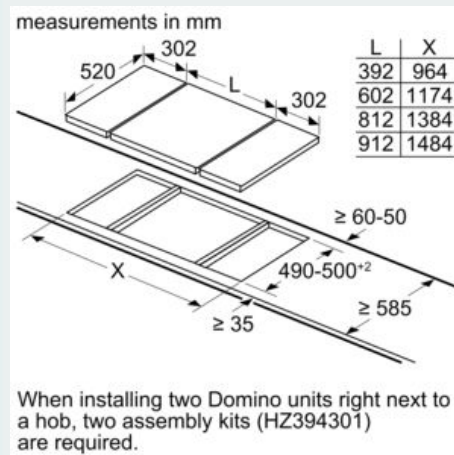

Bredd : 302 mm

Bredd : 302 mm

Produktmått (H x B x D) : 51 x 302 x 520 mm

Produktmått (H x B x D) : 51 x 302 x 520 mm

Emballagemått (H x B x D) : 110 x 370 x 573 mm

Emballagemått (H x B x D) : 110 x 370 x 573 mm

Installation

- Dimensioner (HxBxD mm): 51 x 302 x 520
- Nischstorlek som krävs för installation (HxBxD mm) : 51 x 270 x (490 - 500)
- Minsta tjocklek på bänkskiva: 16 mm
- Anslutningseffekt: 3700 W
- powerManagement funktion: begränsa den maximala effekten om det är nödvändigt (beror på säkringsskydd vid elektrisk installation).
- Strömkabel: 1.1 m, connected directly

iQ100, Dominohäll, induktion, 30 cm, Svart EH375FBB1E

Måttskisser

Mått i mm
Domino-kombinationer med matchande enhets- och utsågningsmått

Breddtyp: Produktbredd:	30	40	60	70	80	90
	302	392	602	710	812	912
2x30	A	B	C	D	L	X
1x30, 1x40	302	392	-	-	604	572
1x30, 1x60	302	602	-	-	904	872
1x30, 1x70*	302	710	-	-	1012	980
1x30, 1x80	302	812	-	-	1114	1082
1x30, 1x90	302	912	-	-	1214	1182
2x40	392	392	-	-	784	752
1x40, 1x60	392	602	-	-	994	962
1x40, 1x70*	392	710	-	-	1102	1070
1x40, 1x80	392	812	-	-	1204	1172
1x40, 1x90	392	912	-	-	1304	1272
3x30	302	302	302	-	906	874
2x30, 1x40	302	302	392	-	996	964
2x30, 1x60	302	302	602	-	1206	1174
2x30, 1x70*	302	302	710	-	1314	1282
2x30, 1x80	302	302	812	-	1416	1384
2x30, 1x90	302	302	912	-	1516	1484
1x30, 2x40	302	392	392	-	1086	1054
1x30, 1x40, 1x60	302	392	602	-	1296	1264
1x30, 1x40, 1x70*	302	392	710	-	1404	1372
1x30, 1x40, 1x80	302	392	812	-	1506	1474
1x30, 1x40, 1x90	302	392	912	-	1606	1574
3x40	392	392	392	-	1176	1144
2x40, 1x60	392	392	602	-	1386	1354
4x30	302	302	302	302	1208	1176
3x30, 1x40	302	302	302	392	1208	1266
2x30, 2x40	302	302	392	392	1388	1356
1x30, 3x40	302	392	392	392	1478	1446
1x30, 1x75	302	750	-	-	1052	1016
1x40, 1x75	392	750	-	-	1142	1106
2x30, 1x75	302	302	750	-	1354	1318
1x30, 1x40, 1x75	302	392	750	-	1444	1408