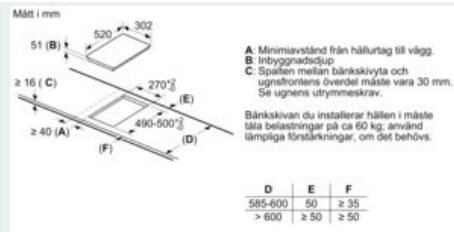

Bredd : 302 mm

Bredd : 302 mm

Produktmått (H x B x D) : 51 x 302 x 520 mm

Produktmått (H x B x D) : 51 x 302 x 520 mm

Emballagemått (H x B x D) : 110 x 370 x 573 mm

Emballagemått (H x B x D) : 110 x 370 x 573 mm

Installation

- Dimensioner (HxBxD mm): 51 x 302 x 520
- Nischstorlek som krävs för installation (HxBxD mm) : 51 x 270 x (490 - 500)
- Minsta tjocklek på bänkskiva: 16 mm
- Anslutningseffekt: 3700 W
- powerManagement funktion: begränsa den maximala effekten om det är nödvändigt (beror på säkringsskydd vid elektrisk installation).
- Strömkabel: 1.1 m, connected directly

iQ100, Dominohäll, induktion, 30 cm, Svart EH375FBB1E

Måttskisser

Mått i mm
Domino-kombinationer med matchande enhets- och utsågningsmått

Breddtyp: Produktbredd:	30	40	60	70	80	90
	302	392	602	710	812	912
2x30	A	B	C	D	L	X
1x30, 1x40	302	392	-	-	604	572
1x30, 1x60	302	602	-	-	904	872
1x30, 1x70*	302	710	-	-	1012	980
1x30, 1x80	302	812	-	-	1114	1082
1x30, 1x90	302	912	-	-	1214	1182
2x40	392	392	-	-	784	752
1x40, 1x60	392	602	-	-	994	962
1x40, 1x70*	392	710	-	-	1102	1070
1x40, 1x80	392	812	-	-	1204	1172
1x40, 1x90	392	912	-	-	1304	1272
3x30	302	302	302	-	906	874
2x30, 1x40	302	302	392	-	996	964
2x30, 1x60	302	302	602	-	1206	1174
2x30, 1x70*	302	302	710	-	1314	1282
2x30, 1x80	302	302	812	-	1416	1384
2x30, 1x90	302	302	912	-	1516	1484
1x30, 2x40	302	392	392	-	1086	1054
1x30, 1x40, 1x60	302	392	602	-	1296	1264
1x30, 1x40, 1x70*	302	392	710	-	1404	1372
1x30, 1x40, 1x80	302	392	812	-	1506	1474
1x30, 1x40, 1x90	302	392	912	-	1606	1574
3x40	392	392	392	-	1176	1144
2x40, 1x60	392	392	602	-	1386	1354
4x30	302	302	302	302	1208	1176
3x30, 1x40	302	302	302	392	1208	1266
2x30, 2x40	302	302	392	392	1388	1356
1x30, 3x40	302	392	392	392	1478	1446
1x30, 1x75	302	750	-	-	1052	1016
1x40, 1x75	392	750	-	-	1142	1106
2x30, 1x75	302	302	750	-	1354	1318
1x30, 1x40, 1x75	302	392	750	-	1444	1408