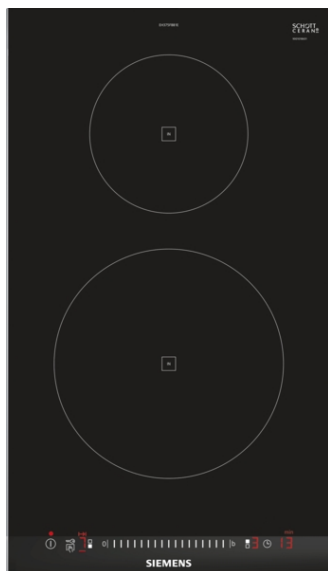

iQ100, Dominohäll, induktion, 30 cm, Svart EH375FBB1E

Induktionshäll – snabbare, säkrare, renare och mer effektiv matlagning.

- ✓ Den 30 cm breda hällen är perfekt att kombinera med Domino- eller comfortDesign-hällar.
- ✓ touchSlider gör det enkelt att ställa in eller ändra temperatur direkt på skalan med en enda fingertryckning.
- ✓ powerBoost – gör induktionszonen upp till 50 % mer effektiv.
- ✓ Timer med stoppfunktion ger säker avstängning av kokzonen när tillagningstiden löpt ut.
- ✓ Med barnspärr kan alla kokzoner låsas så att de inte oavsiktligt slås på.

Beskrivning

Tekniska data

Produktkategori : Vario/Domino häll m styren.glas

Produktkategori : Vario/Domino häll m styren.glas

Inbyggd / Fristående : Inbyggd

Inbyggd / Fristående : Inbyggd

Energiförsörjning : El