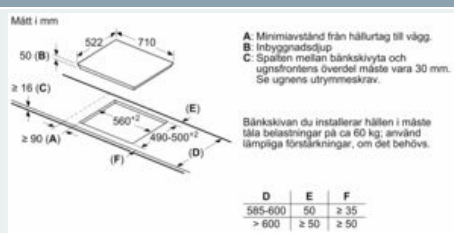

Installation

- Dimensioner (HxBxD mm): 51 x 710 x 522
- Nischstorlek som krävs för installation (HxBxD mm) : 51 x 560 x (490 - 500)

- Minsta tjocklek på bänkskiva: 16 mm
- Anslutningseffekt: 6900 W
- powerManagement funktion: begränsa den maximala effekten om det är nödvändigt (beror på säkringskydd vid elektrisk installation).
- Strömkabel: 1.1 m, Kabel ingår

iQ500, Induktionshäll, 70 cm ED751FSB5E

Måttskisser

① Det måste finnas en ventilationsspringa

Mått i mm

Mått i mm

Mått i mm

① Det måste finnas en ventilationsspringa

Mått i mm