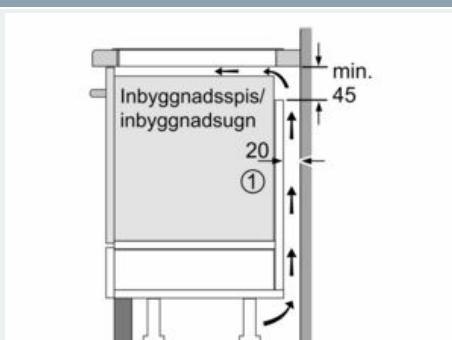

Beskrivning

Tekniska data

Produktkategori : Häll m intg.styrning glaskeram
 Konstruktion : Inbyggd
 Energiförsörjning : El
 Antal zoner/plattor som kan användas samtidigt : 4
 Nischmått (H x B x D) : 51 x 560-560 x 490-500 mm
 Bredd : 710 mm
 Produktmått (H x B x D) : 51 x 710 x 522 mm
 Emballagemått (H x B x D) : 126 x 953 x 608 mm
 Nettovikt : 10,6 kg
 Bruttovikt : 14,2 kg
 Restvärmeindikator : Separat
 Placering av reglagen : Framkant
 Material produkt : Glaskeramik
 Hällens färg : Svart
 Anslutningskabelns längd : 110 cm
 EAN kod : 4242003867662
 Spänning : 220-240 V
 Frekvens : 50-60 Hz

Design

- U-facette Design

Säkerhet

- 2-steps restvärmeindikering för varje kokzon: visar vilka kokzoner som fortfarande är varma.
- Barnsäkring: förhindrar oavsiktlig aktivering av spisplattorna.
- controlPanel Pause -funktion underlättar rengöring genom att låsa kontrollpanelen i 35 sekunder: torka av vätska som kokat över utan att oavsiktligt ändra inställningarna (blockering av alla beröringsknappar i 30 sekunder).
- Huvudströmbrytare: stäng av alla kokzoner med en knapptryckning.
- Automatisk säkerhetsavstängning: som extra säkerhetsåtgärd så stängs värmen av efter en viss tid utan interaktion (går att ställa in).
- Display som visar energiförbrukning: visar elförbrukningen för när du senast lagade mat.

Installation

- Dimensioner (HxBxD mm): 51 x 710 x 522
- Nischstorlek som krävs för installation (HxBxD mm) : 51 x 560 x (490 - 500)

- Minsta tjocklek på bänkskiva: 16 mm
- Anslutningseffekt: 6900 W
- powerManagement funktion: begränsa den maximala effekten om det är nödvändigt (beror på säkringskydd vid elektrisk installation).
- Strömkabel: 1.1 m, Kabel ingår

iQ500, Induktionshäll, 70 cm ED751FSB5E

Måttskisser

① Det måste finnas en ventilationsspringa

Mått i mm

Mått i mm

Mått i mm

① Det måste finnas en ventilationsspringa

Mått i mm