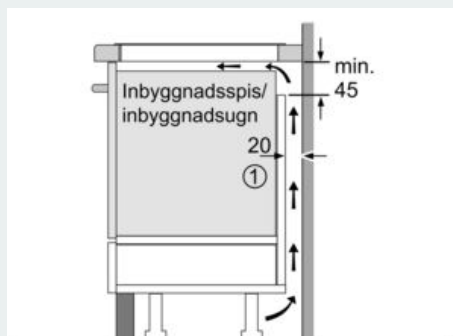

Beskrivning

Tekniska data

Produktkategori : Häll m intg.styrning glaskeram
 Konstruktion : Inbyggd
 Energiförsörjning : El
 Antal zoner/plattor som kan användas samtidigt : 4
 Nischmått (H x B x D) : 51 x 560-560 x 490-500 mm
 Bredd : 710 mm
 Produktmått (H x B x D) : 51 x 710 x 522 mm
 Emballagemått (H x B x D) : 126 x 953 x 608 mm
 Nettovikt : 10,6 kg
 Bruttovikt : 14,2 kg
 Restvärmeindikator : Separat
 Placering av reglagen : Framkant
 Material produkt : Glaskeramik
 Hällens färg : Svart
 Anslutningskabelns längd : 110 cm
 EAN kod : 4242003867662
 Spänning : 220-240 V
 Frekvens : 50-60 Hz

Installation

- Dimensioner (HxBxD mm): 51 x 710 x 522
- Nischstorlek som krävs för installation (HxBxD mm) : 51 x 560 x (490 - 500)

- Minsta tjocklek på bänkskiva: 16 mm
- Anslutningseffekt: 6900 W
- powerManagement funktion: begränsa den maximala effekten om det är nödvändigt (beror på säkringskydd vid elektrisk installation).
- Strömkabel: 1.1 m, Kabel ingår

iQ500, Induktionshäll, 70 cm ED751FSB5E

Måttskisser

① Det måste finnas en ventilationsspringa

Mått i mm

Mått i mm

Mått i mm

① Det måste finnas en ventilationsspringa

Mått i mm