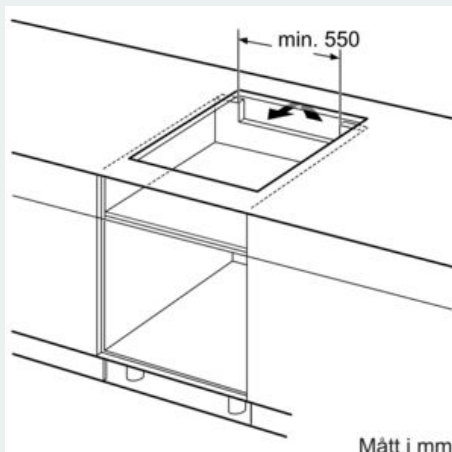

Beskrivning

Tekniska data

Produktkategori : Häll m intg.styrning glaskeram
 Konstruktion : Inbyggd
 Energiförsörjning : El
 Antal zoner/plattor som kan användas samtidigt : 4
 Nischmått (H x B x D) : 51 x 560-560 x 490-500 mm
 Bredd : 710 mm
 Produktmått (H x B x D) : 51 x 710 x 522 mm
 Emballagemått (H x B x D) : 126 x 953 x 608 mm
 Nettovikt : 10,6 kg
 Bruttovikt : 14,2 kg
 Restvärmeindikator : Separat
 Placering av reglagen : Framkant
 Material produkt : Glaskeramik
 Hällens färg : Svart
 Anslutningskabelns längd : 110 cm
 EAN kod : 4242003867662
 Spänning : 220-240 V
 Frekvens : 50-60 Hz

Installation

- Dimensioner (HxBxD mm): 51 x 710 x 522
- Nischstorlek som krävs för installation (HxBxD mm) : 51 x 560 x (490 - 500)

- Minsta tjocklek på bänkskiva: 16 mm
- Anslutningseffekt: 6900 W
- powerManagement funktion: begränsa den maximala effekten om det är nödvändigt (beror på säkringskydd vid elektrisk installation).
- Strömkabel: 1.1 m, Kabel ingår

iQ500, Induktionshäll, 70 cm ED751FSB5E

Måttskisser

① Det måste finnas en ventilationsspringa

Mått i mm

Mått i mm

Mått i mm

① Det måste finnas en ventilationsspringa

Mått i mm