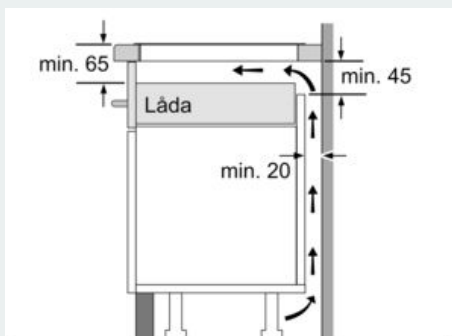

Beskrivning

Tekniska data

Produktkategori : Häll m intg.styrning glaskeram
 Konstruktion : Inbyggd
 Energiförsörjning : El
 Antal zoner/plattor som kan användas samtidigt : 4
 Nischmått (H x B x D) : 51 x 560-560 x 490-500 mm
 Bredd : 710 mm
 Produktmått (H x B x D) : 51 x 710 x 522 mm
 Emballagemått (H x B x D) : 126 x 953 x 608 mm
 Nettovikt : 10,6 kg
 Bruttovikt : 14,2 kg
 Restvärmeindikator : Separat
 Placering av reglagen : Framkant
 Material produkt : Glaskeramik
 Hällens färg : Svart
 Anslutningskabelns längd : 110 cm
 EAN kod : 4242003867662
 Spänning : 220-240 V
 Frekvens : 50-60 Hz

Installation

- Dimensioner (HxBxD mm): 51 x 710 x 522
- Nischstorlek som krävs för installation (HxBxD mm) : 51 x 560 x (490 - 500)

- Minsta tjocklek på bänkskiva: 16 mm
- Anslutningseffekt: 6900 W
- powerManagement funktion: begränsa den maximala effekten om det är nödvändigt (beror på säkringskydd vid elektrisk installation).
- Strömkabel: 1.1 m, Kabel ingår

iQ500, Induktionshäll, 70 cm ED751FSB5E

Måttskisser

① Det måste finnas en ventilationsspringa

Mått i mm

Mått i mm

Mått i mm

① Det måste finnas en ventilationsspringa

Mått i mm