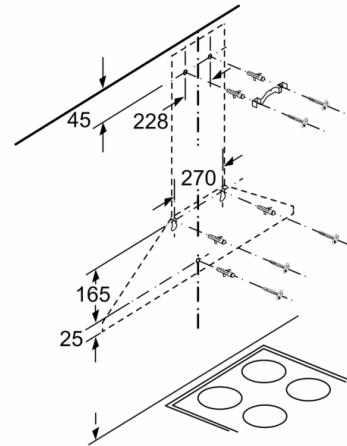

Tekniska data

Konstruktion : Vägghängd
Säkerhetsmärkning : CE, Eurasian, VDE
Anslutningskabelns längd : 130 cm
Höjd på förlängningsdelen : 553-730/573-730 mm
Höjd utan skorsten : 246 mm
Minsta avstånd till elektrisk häll : 550 mm
Minsta avstånd till gashäll : 650 mm
Nettovikt : 8,6 kg
Typ av reglage : Mekanisk
Antal hastigheter : 3
Kapacitet frånluft : 365 m³/h
Kapacitet kolfilter : 211 m³/h
Antal lampor : 2
Buller : 66 dB(A) re 1 pW
Stosdimension, diameter : 120 / 150 mm
Fettfilter, material : Tvättbart aluminium
EAN kod : 4242005031979
Anslutningseffekt : 100 W
Säkring : 10 A
Spänning : 220-240 V
Frekvens : 50; 60 Hz
Elkontakt : Jordad stickkontakt
Installationstyp : Väggh monterad

Serie 2, Vägghängd fläkt, 60 cm, Svart DWP64BC60

Om enheten ska ha bakstycke, ta hänsyn till det vid design.

Mått i mm

Mått i mm

- A:** Eluttag
- B:** Frånluft: ≥ 280 ; kolfilterdrift: ≥ 490
- C:** el
- D:** Gas, från gashällens galler

Mått i mm