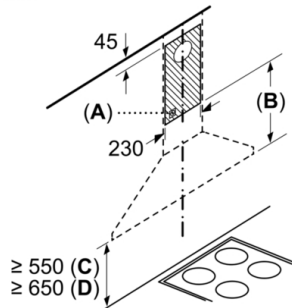

Serie 2, Vägghängd fläkt, 60 cm, Svart DWP64BC60

Om enheten ska ha bakstycke, ta hänsyn till det vid design.

Mått i mm

Mått i mm

- A:** Eluttag
- B:** Frånluft: ≥ 280 ; kolfilterdrift: ≥ 490
- C:** el
- D:** Gas, från gashällens galler

Mått i mm