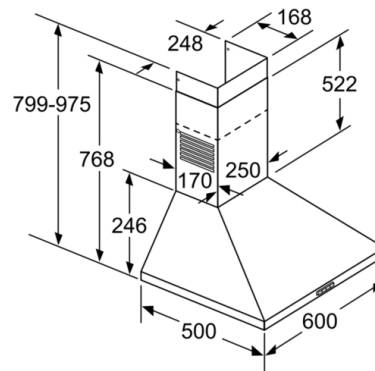

Tekniska data

Konstruktion : Vägghängd
Säkerhetsmärkning : CE, Eurasian, VDE
Anslutningskabelns längd : 130 cm
Höjd på förlängningsdelen : 553-730/573-730 mm
Höjd utan skorsten : 246 mm
Minsta avstånd till elektrisk häll : 550 mm
Minsta avstånd till gashäll : 650 mm
Nettovikt : 8,6 kg
Typ av reglage : Mekanisk
Antal hastigheter : 3
Kapacitet frånluft : 365 m³/h
Kapacitet kolfilter : 211 m³/h
Antal lampor : 2
Buller : 66 dB(A) re 1 pW
Stosdimension, diameter : 120 / 150 mm
Fettfilter, material : Tvättbart aluminium
EAN kod : 4242005031979
Anslutningseffekt : 100 W
Säkring : 10 A
Spänning : 220-240 V
Frekvens : 50; 60 Hz
Elkontakt : Jordad stickkontakt
Installationstyp : Väggh monterad

Serie 2, Vägghängd fläkt, 60 cm, Svart DWP64BC60

Om enheten ska ha bakstycke, ta hänsyn till det vid design.

Mått i mm

Mått i mm

- A:** Eluttag
- B:** Frånluft: ≥ 280 ; kolfilterdrift: ≥ 490
- C:** el
- D:** Gas, från gashällens galler

Mått i mm