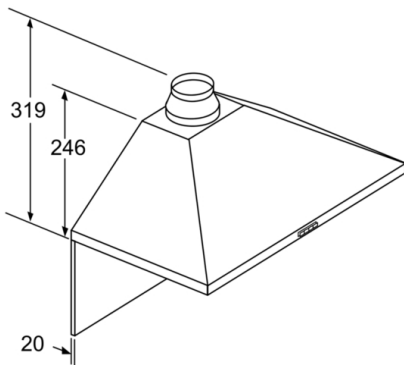

Serie 2, Vägghängd fläkt, 60 cm, Svart DWP64BC60

Om enheten ska ha bakstycke, ta hänsyn till det vid design.

Mått i mm