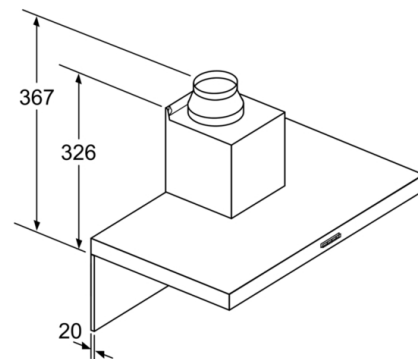

Om enheten ska ha bakstycke, ta hänsyn till det vid design.