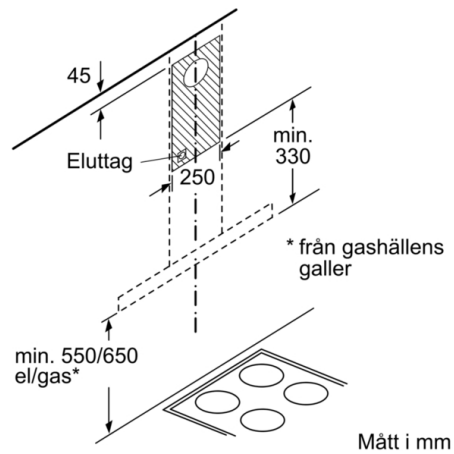

Tekniska data

Konstruktion : Vägghängd
Säkerhetsmärkning : CE, Morocco, VDE
Anslutningskabelns längd : 130 cm
Höjd på förlängningsdelen : 583-912/583-1022 mm
Höjd utan skorsten : 53 mm
Minsta avstånd till elektrisk häll : 550 mm
Minsta avstånd till gashäll : 650 mm
Nettovikt : 11,8 kg
Typ av reglage : Mekanisk
Antal hastigheter : 3
Kapacitet frånluft : 619 m³/h
Kapacitet kolfilter : 422 m³/h
Antal lampor : 2
Buller : 70 dB(A) re 1 pW
Stosdimension, diameter : 120 / 150 mm
Fettfilter, material : Tvättbart aluminium
EAN kod : 4242005051083
Anslutningseffekt : 220 W
Säkring : 10 A
Spänning : 220-240 V
Frekvens : 50; 60 Hz
Elkontakt : Jordad stickkontakt
Installationstyp : Vägghmonterad

Serie 2, Vägghängd fläkt, 75 cm, Rostfritt stål DWB76BC50

Fläktkåpa med BoxDesign - effektivitet och stil som lyfter köket.

Användning / Effekt

- Energiklass: B (på en skala från A++ till E)
- Max. luftflöde: 619 m³/h vid frånluft enligt DIN/EN 61591
- Med Clean Air Plus kolfilterset (extra tillbehör):
 - Kapacitet kolfilterdrift: Max. normal bruk:422m³/h
 - Ljudnivå kolfilterdrift: Max. normal bruk:74 dB(A) re 1 pW
- 3 hastigheter

Serie 2, Vägghängd fläkt, 75 cm, Rostfritt stål

DWB76BC50

- (1) Frånluft
- (2) Kolfilterdrift
- (3) Ventilationsutlopp - montera slitsen underifrån vid frånluft

Om enheten ska ha bakstycke, ta hänsyn till det vid design.