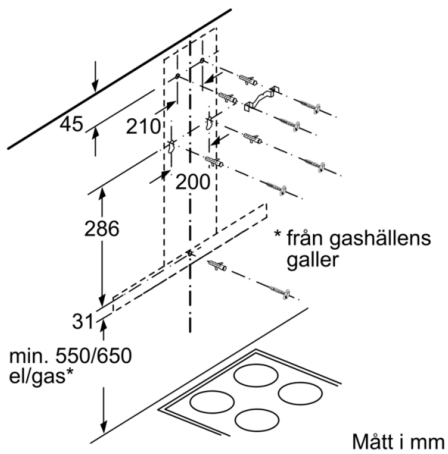

Tekniska data

Konstruktion : Vägghängd
Säkerhetsmärkning : CE, Morocco, VDE
Anslutningskabelns längd : 130 cm
Höjd på förlängningsdelen : 583-912/583-1022 mm
Höjd utan skorsten : 53 mm
Minsta avstånd till elektrisk häll : 550 mm
Minsta avstånd till gashäll : 650 mm
Nettovikt : 11,8 kg
Typ av reglage : Mekanisk
Antal hastigheter : 3
Kapacitet frånluft : 619 m³/h
Kapacitet kolfilter : 422 m³/h
Antal lampor : 2
Buller : 70 dB(A) re 1 pW
Stosdimension, diameter : 120 / 150 mm
Fettfilter, material : Tvättbart aluminium
EAN kod : 4242005051083
Anslutningseffekt : 220 W
Säkring : 10 A
Spänning : 220-240 V
Frekvens : 50; 60 Hz
Elkontakt : Jordad stickkontakt
Installationstyp : Vägghmonterad

Serie 2, Vägghängd fläkt, 75 cm, Rostfritt stål

DWB76BC50

- (1) Frånluft
- (2) Kolfilterdrift
- (3) Ventilationsutlopp - montera slitsen underifrån vid frånluft

Om enheten ska ha bakstycke, ta hänsyn till det vid design.