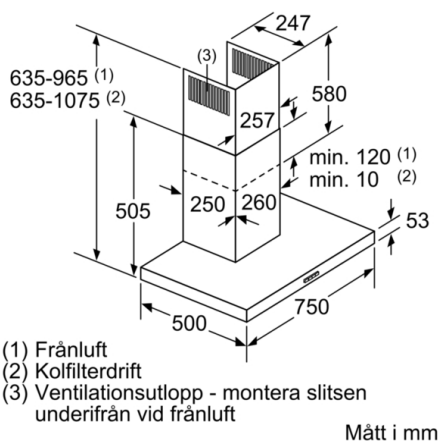

Tekniska data

Konstruktion : Vägghängd
Säkerhetsmärkning : CE, Morocco, VDE
Anslutningskabelns längd : 130 cm
Höjd på förlängningsdelen : 583-912/583-1022 mm
Höjd utan skorsten : 53 mm
Minsta avstånd till elektrisk häll : 550 mm
Minsta avstånd till gashäll : 650 mm
Nettovikt : 11,8 kg
Typ av reglage : Mekanisk
Antal hastigheter : 3
Kapacitet frånluft : 619 m³/h
Kapacitet kolfilter : 422 m³/h
Antal lampor : 2
Buller : 70 dB(A) re 1 pW
Stosdimension, diameter : 120 / 150 mm
Fettfilter, material : Tvättbart aluminium
EAN kod : 4242005051083
Anslutningseffekt : 220 W
Säkring : 10 A
Spänning : 220-240 V
Frekvens : 50; 60 Hz
Elkontakt : Jordad stickkontakt
Installationstyp : Vägghmonterad

Serie 2, Vägghängd fläkt, 75 cm, Rostfritt stål DWB76BC50

Fläktkåpa med BoxDesign - effektivitet och stil som lyfter köket.

Användning / Effekt

- Energiklass: B (på en skala från A++ till E)
- Max. luftflöde: 619 m³/h vid frånluft enligt DIN/EN 61591
- Med Clean Air Plus kolfilterset (extra tillbehör):
 - Kapacitet kolfilterdrift: Max. normal bruk:422m³/h
 - Ljudnivå kolfilterdrift: Max. normal bruk:74 dB(A) re 1 pW
- 3 hastigheter

Serie 2, Vägghängd fläkt, 75 cm, Rostfritt stål

DWB76BC50

- (1) Frånluft
- (2) Kolfilterdrift
- (3) Ventilationsutlopp - montera slitsen underifrån vid frånluft

Om enheten ska ha bakstycke, ta hänsyn till det vid design.