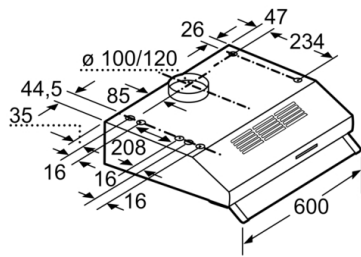

\* Enligt EU-förordning nr 65/2014

**Serie 4, Underbyggd fläkt, 60 cm, Rostfritt  
stål  
DUL63CC50**

---

Mått i mm