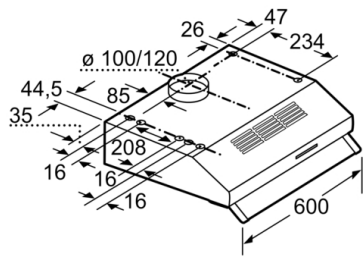

Tekniska data

Konstruktion : Built-in/Built-under
Säkerhetsmärkning : CE, Ukraine
Anslutningskabelns längd : 145 cm
Minsta avstånd till elektrisk häll : 650 mm
Minsta avstånd till gashäll : 650 mm
Nettovikt : 5,4 kg
Typ av reglage : Mekanisk
Antal hastigheter : 3
Kapacitet frånluft : 350 m³/h
Kapacitet kolfilter : 110 m³/h
Antal lampor : 2
Buller : 72 dB(A) re 1 pW
Stosdimension, diameter : 120 / 100 mm
Fettfilter, material : Tvättbart aluminium
EAN kod : 4242002968476
Anslutningseffekt : 146 W
Spänning : 220-240 V
Frekvens : 50 Hz
Elkontakt : Jordad stickkontakt
Installationstyp : Underbyggd

Design

- Tryckknappar för fläkteffekt och belysning
- Belysning med 2 x LED lampor

Komfort

- Ställbar glasskärm
- Metallfettfilter, kan maskindiskas

Installation

- För frånluft eller kolfilterdrift
- För placering på vägg eller under ett väggskåp, 60 cm
- Röranslutning Ø 120 mm, 100 mm

* Enligt EU-förordning nr 65/2014

Serie 4, Underbyggd fläkt, 60 cm, Vit
DUL63CC20

Mått i mm