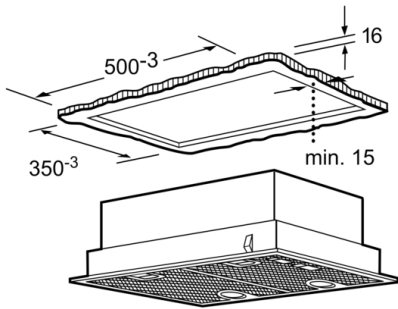

#### **Installation**

- För frånluft eller kolfilterdrift
- Kallrasskydd ingår

\* Enligt EU-förordning nr 65/2014

**Serie 4, Inbyggndsfläkt för skåp eller kåpa,  
53 cm, Silver metallic  
DHL555BL**

Mått i mm