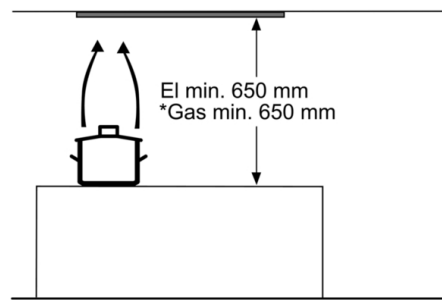

* från gashällens galler

Mått i mm