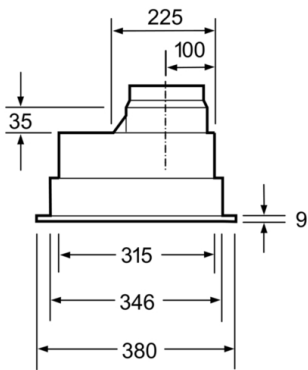

**Tekniska data**

Konstruktion : Built-in/Built-under

Säkerhetsmärkning : CE, Eurasian, Ukraine, VDE

Anslutningskabelns längd : 130 cm

Nischmått (H x B x D) : 255mm x 500.0mm x 350mm mm

Minsta avstånd till elektrisk häll : 650 mm

#### **Installation**

- För frånluft eller kolfilterdrift
- Kallrasskydd ingår

\* Enligt EU-förordning nr 65/2014

**Serie 4, Inbyggndsfläkt för skåp eller kåpa,  
53 cm, Silver metallic  
DHL555BL**

Mått i mm

Mått i mm

Mått i mm

\* från gashällens galler

Mått i mm