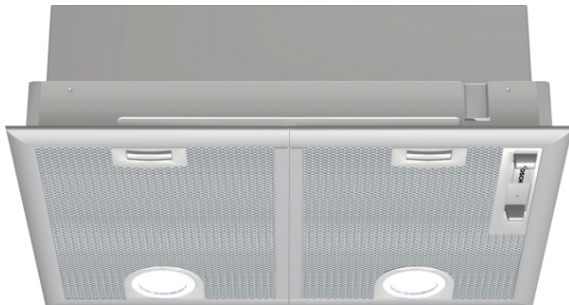

**Serie 4, Inbyggnadsfläkt för skåp eller  
kåpa, 53 cm, Silver metallic  
DHL555BL**

**Extra tillbehör**

DHZ7305 : Kolfilter, standard

DHZ7402 : Monteringsfäste inbyggnadsfläkt

C

**Köksfläkt som ger flexibilitet i planeringen  
av köket, monteras antingen på väggen eller  
över köksön**

- Extremt tyst – hög sugförmåga och lågt brus.
- **Fettfilter:** filtrerar bort mer än 85% av fett från luften i köket.
- Energisparande LED-lampor ger ett bra och behaglig ljus över hällen.
- Intensivläge avlägsnar kraftigt matos extra snabbt och effektivt.
- Luften leds ut ur köket och renas genom ett fettfilter. Detta innebär att köket får en optimal luftkvalitet.

Kapacitet kolfilter : 268 m<sup>3</sup>/h

Luftflöde, intensivläge : 618 m<sup>3</sup>/h

Antal lampor : 2

Buller : 56 dB(A) re 1 pW

Stosdimension, diameter : 120 / 150 mm

Fettfilter, material : Tvättbart aluminium