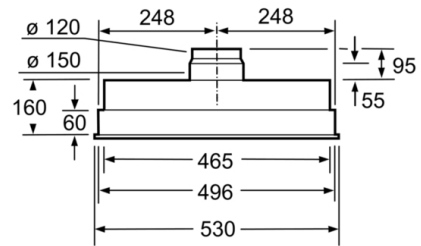

**Tekniska data**

Konstruktion : Built-in/Built-under

Säkerhetsmärkning : CE, Eurasian, Ukraine, VDE

Anslutningskabelns längd : 130 cm

Nischmått (H x B x D) : 255mm x 500.0mm x 350mm mm

Minsta avstånd till elektrisk häll : 650 mm

#### **Installation**

- För frånluft eller kolfilterdrift
- Kallrasskydd ingår

\* Enligt EU-förordning nr 65/2014

**Serie 4, Inbyggndsfläkt för skåp eller kåpa,  
53 cm, Silver metallic  
DHL555BL**

Mått i mm

Mått i mm

Mått i mm

\* från gashällens galler

Mått i mm