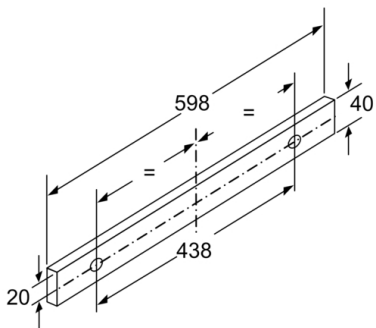

Serie 4, Utdragbar fläkt, 60 cm, Silver
DFT63AC50

Mått i mm

Mått i mm

Mått i mm