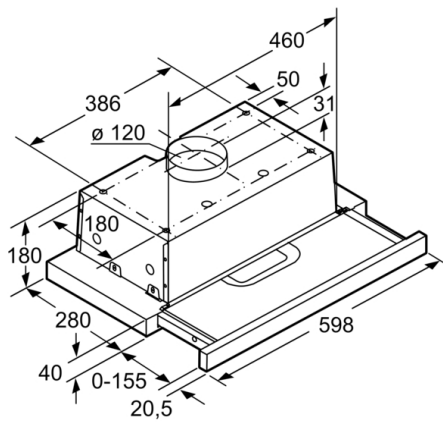

Säkerhetsmärkning : CE

Anslutningskabelns längd : 150 cm

Nischmått (H x B x D) : 140mm x 460.0mm x 280mm mm

Minsta avstånd till elektrisk häll : 500 mm

Minsta avstånd till gashäll : 650 mm

Nettovikt : 6,0 kg

Design

- Belysning med 2 x LED spot 3W

Komfort

- Tryckknappar för fläkteffekt och belysning
- Metallfettfilter, kan maskindiskas

Installation

- För montering i ett 60 cm brett väggskåp, 60 cm
- För frånluft eller kolfilterdrift

Serie 4, Utdragbar fläkt, 60 cm, Silver
DFT63AC50

Mått i mm

Mått i mm

Mått i mm