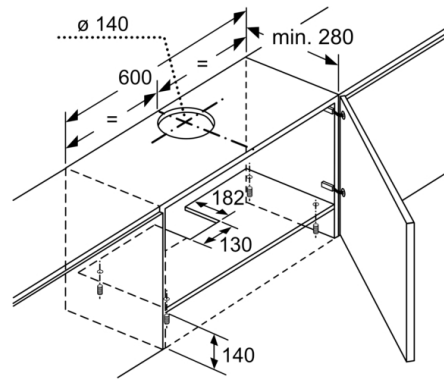

Design

- Belysning med 2 x LED spot 3W

Komfort

- Tryckknappar för fläkteffekt och belysning
- Metallfettfilter, kan maskindiskas

Installation

- För montering i ett 60 cm brett väggskåp, 60 cm
- För frånluft eller kolfilterdrift

Serie 4, Utdragbar fläkt, 60 cm, Silver
DFT63AC50

Mått i mm

Mått i mm

Mått i mm