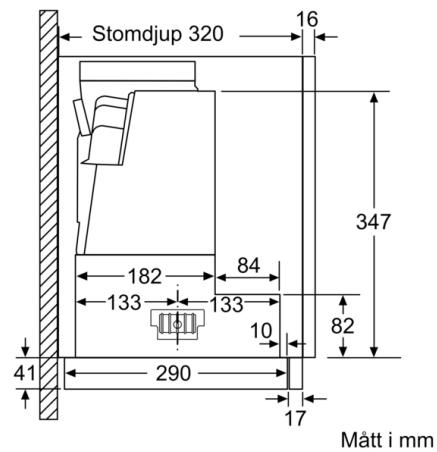

Serie 4, Utdragbar fläkt, 90 cm, Silver metallic
DFS097A51