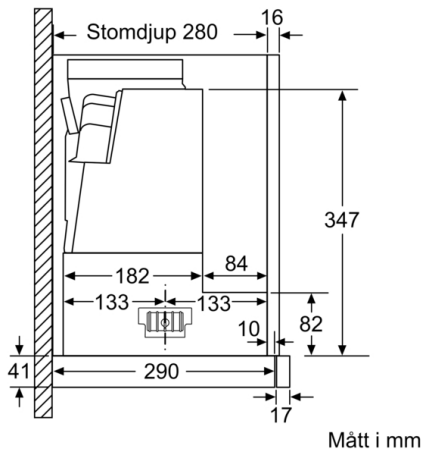

**Serie 4, Utdragbar fläkt, 90 cm, Silver
metallic
DFS097A51**

Montering av 90 cm-utdragsfläkt i
90 cm-överskåp kräver
monteringsatts. Skruva fast de båda fäst
vinklarna till vänster och höger i skåpstommen.
Montera med schablon.

Mått i mm