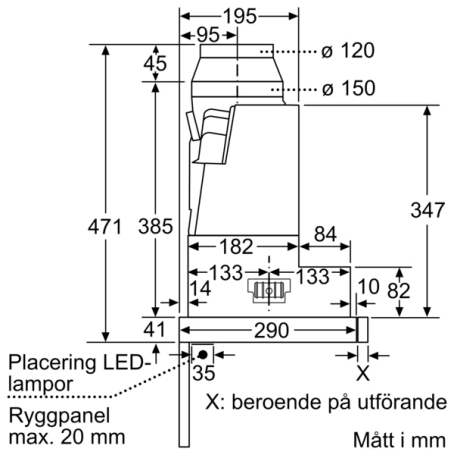

Serie 4, Utdragbar fläkt, 90 cm, Silver metallic
DFS097A51