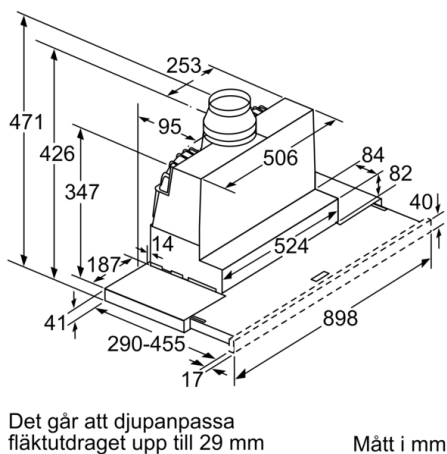

Serie 4, Utdragbar fläkt, 90 cm, Silver metallic
DFS097A51