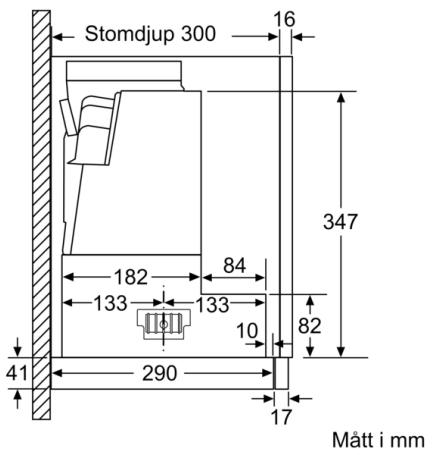

Serie 4, Utdragbar fläkt, 90 cm, Silver metallic
DFS097A51