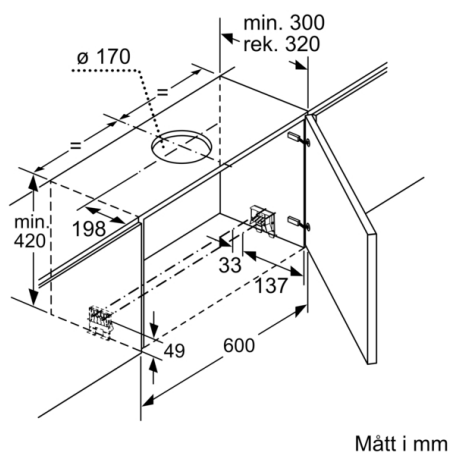

Serie 4, Utdragbar fläkt, 90 cm, Silver metallic
DFS097A51