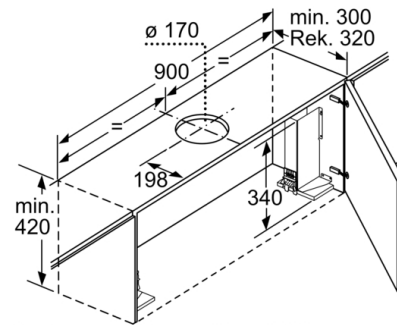

**Serie 4, Utdragbar fläkt, 90 cm, Silver
metallic
DFS097A51**

Montering av 90 cm-utdragsfläkt i
90 cm-överskåp kräver
monteringsatts. Skruva fast de båda fäst
vinklarna till vänster och höger i skåpstommen.
Montera med schablon.

Mått i mm