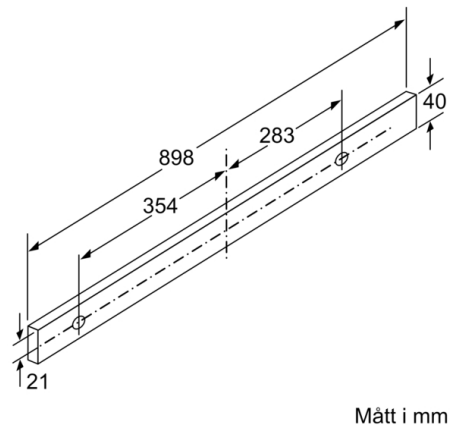

Serie 4, Utdragbar fläkt, 90 cm, Silver metallic
DFS097A51