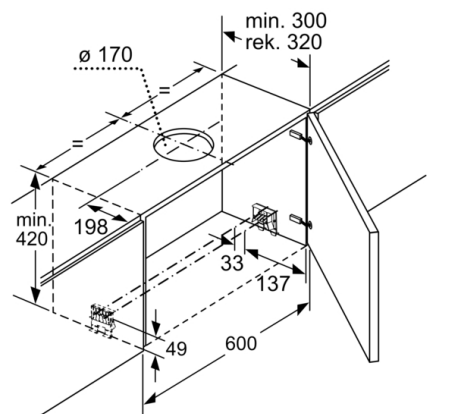

Tekniska data

Konstruktion : Utdragbar
Säkerhetsmärkning : CE, VDE
Anslutningskabelns längd : 175 cm
Nischmått (H x B x D) : 385mm x 524.0mm x 290mm mm
Minsta avstånd till elektrisk häll : 430 mm
Minsta avstånd till gashäll : 650 mm
Nettovikt : 10,7 kg
Typ av reglage : Elektronisk
Antal hastigheter : 3 lägen + intensivläge
Kapacitet frånluft : 399 m³/h
Luftflöde, intensivläge, återcirkulation : 628 m³/h
Kapacitet kolfilter : 358 m³/h
Luftflöde, intensivläge : 728 m³/h
Antal lampor : 2
Buller : 53 dB(A) re 1 pW
Stosdimension, diameter : 120 / 150 mm
Fettfilter, material : Tvättbart rostfritt stål
EAN kod : 4242005232055
Anslutningseffekt : 144 W
Säkring : 10 A
Spänning : 220-240 V
Frekvens : 50; 60 Hz
Elkontakt : Jordad stickkontakt
Installationstyp : Inbyggd

Installation

- Dimensioner (HxBxD): 426 x 598 x 290 mm
- Diameter kanal Ø 150 mm (Ø 120 följer med)
- Kallrasskydd ingår

Tekniska specifikationer

- Normal förbrukning: 37.9 kWh/år*
- * Enligt EU-förordning nr 65/2014

Serie 4, Utdragbar fläkt, 60 cm, Silver metallic DFS067A51

Det går att djupanpassa fläktutdraget upp till 29 mm

Mått i mm

**Serie 4, Utdragbar fläkt, 60 cm, Silver
metallic
DFS067A51**