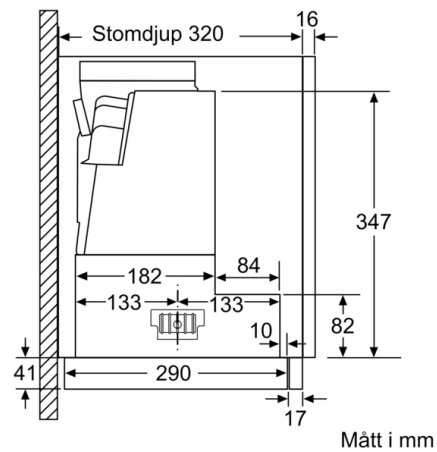

Tekniska data

Konstruktion : Utdragbar
Säkerhetsmärkning : CE, VDE
Anslutningskabelns längd : 175 cm
Nischmått (H x B x D) : 385mm x 524.0mm x 290mm mm
Minsta avstånd till elektrisk häll : 430 mm
Minsta avstånd till gashäll : 650 mm
Nettovikt : 10,7 kg
Typ av reglage : Elektronisk
Antal hastigheter : 3 lägen + intensivläge
Kapacitet frånluft : 399 m³/h
Luftflöde, intensivläge, återcirkulation : 628 m³/h
Kapacitet kolfilter : 358 m³/h
Luftflöde, intensivläge : 728 m³/h
Antal lampor : 2
Buller : 53 dB(A) re 1 pW
Stosdimension, diameter : 120 / 150 mm
Fettfilter, material : Tvättbart rostfritt stål
EAN kod : 4242005232055
Anslutningseffekt : 144 W
Säkring : 10 A
Spänning : 220-240 V
Frekvens : 50; 60 Hz
Elkontakt : Jordad stickkontakt
Installationstyp : Inbyggd

Installation

- Dimensioner (HxBxD): 426 x 598 x 290 mm
- Diameter kanal Ø 150 mm (Ø 120 följer med)
- Kallrasskydd ingår

Tekniska specifikationer

- Normal förbrukning: 37.9 kWh/år*
- * Enligt EU-förordning nr 65/2014

Serie 4, Utdragbar fläkt, 60 cm, Silver metallic DFS067A51

Det går att djupanpassa fläktutdraget upp till 29 mm

Mått i mm

**Serie 4, Utdragbar fläkt, 60 cm, Silver
metallic
DFS067A51**