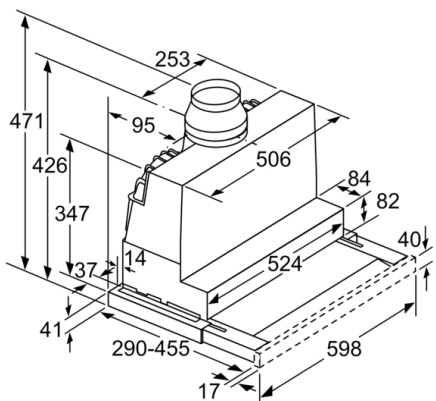

Serie 4, Utdragbar fläkt, 60 cm, Silver metallic DFS067A51

Det går att djupanpassa fläktutdraget upp till 29 mm

Mått i mm