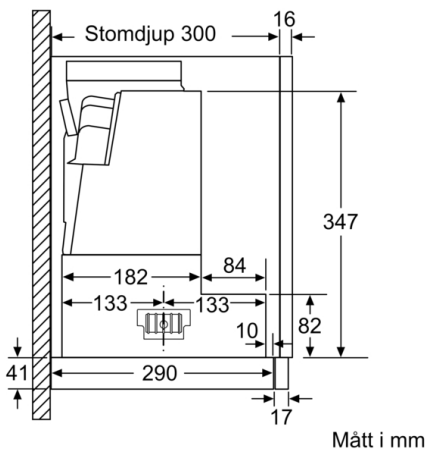

Tekniska data

Konstruktion : Utdragbar
Säkerhetsmärkning : CE, VDE
Anslutningskabelns längd : 175 cm
Nischmått (H x B x D) : 385mm x 524.0mm x 290mm mm
Minsta avstånd till elektrisk häll : 430 mm
Minsta avstånd till gashäll : 650 mm
Nettovikt : 10,7 kg
Typ av reglage : Elektronisk
Antal hastigheter : 3 lägen + intensivläge
Kapacitet frånluft : 399 m³/h
Luftflöde, intensivläge, återcirkulation : 628 m³/h
Kapacitet kolfilter : 358 m³/h
Luftflöde, intensivläge : 728 m³/h
Antal lampor : 2
Buller : 53 dB(A) re 1 pW
Stosdimension, diameter : 120 / 150 mm
Fettfilter, material : Tvättbart rostfritt stål
EAN kod : 4242005232055
Anslutningseffekt : 144 W
Säkring : 10 A
Spänning : 220-240 V
Frekvens : 50; 60 Hz
Elkontakt : Jordad stickkontakt
Installationstyp : Inbyggd

Installation

- Dimensioner (HxBxD): 426 x 598 x 290 mm
- Diameter kanal Ø 150 mm (Ø 120 följer med)
- Kallrasskydd ingår

Tekniska specifikationer

- Normal förbrukning: 37.9 kWh/år*
- * Enligt EU-förordning nr 65/2014

Serie 4, Utdragbar fläkt, 60 cm, Silver metallic DFS067A51

Det går att djupanpassa fläktutdraget upp till 29 mm

Mått i mm

**Serie 4, Utdragbar fläkt, 60 cm, Silver
metallic
DFS067A51**