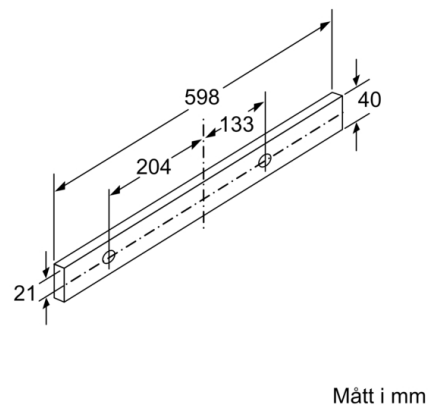

Serie 4, Utdragbar fläkt, 60 cm, Silver metallic DFS067A51

Det går att djupanpassa fläktutdraget upp till 29 mm

Mått i mm