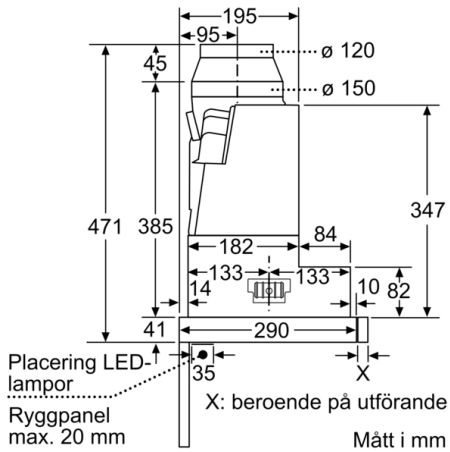

Serie 4, Utdragbar fläkt, 60 cm, Silver metallic DFS067A51

Det går att djupanpassa fläktutdraget upp till 29 mm

Mått i mm